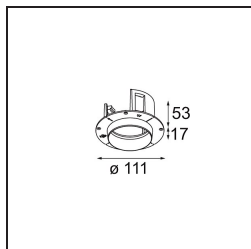

### Spezifikationen

Material	11623341
Typ der Lichtquelle	LED
LED Typ	CITIZEN CLU7A3
LED-Technologie	COB-LED
CRI	Min. 90
Farbtemperatur	3000K
Lebensdauer	L90B10 bei 50.000 Stunden
Leuchtmittel enthalten	Ja
Anzahl Lichtquellen	1
CIE-Fluxcode	100 100 100 100 40
Binning (SDCM)	2
Lichtrichtung	Abwärts
Optik	Streuscheibe
Gemessene Abstrahlwinkel (°)	16,0
Eingangsspannung	Konstantstrom-Treiber erforderlich
Schutzklasse	III
Schutzart	20
Glühdrahtprüfung (°C)	960
Innen/Außen	Innen
Anwendung	Decke
Montage	Einbau
Ausschnittgröße (mm)	ø111
Einbautiefe (mm)	110,0
Verstellbarkeit	H 360° V 30°
Abstand zum beleuchteten Objekt (m)	0,1
Primärfarbe & Primäres Finish	Champagner, Gebürstet und Eloxiert
Bruttogewicht (g)	225,0
Antriebsstrom (mA)	350      500
Min. forward voltage (Vf)	11,2      11,2
Max. forward voltage (Vf)	13,2      13,2
Connected load (W)	4,1      6,1
Lichtstrom pro Lampe (lm)	209      282
Effizienz (lm/W)	51      46
UGR	0      0

**TM30 & CRI Diagramm**

**Lichtverteilung und Lichtverteilungskurve**

Diagramm

**Montagezubehör**

**11624230** Concrete Kit 70 150x150 1x

**11624430** Concrete Ring 70 Standard Installation Housing

**11624030** Installation Housing 140x250x100x210