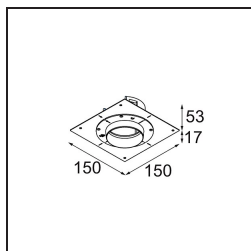

### Spezifikationen

Material	11623341
Typ der Lichtquelle	LED
LED Typ	CITIZEN CLU7A3
LED-Technologie	COB-LED
CRI	Min. 90
Farbtemperatur	3000K
Lebensdauer	L90B10 bei 50.000 Stunden
Leuchtmittel enthalten	Ja
Anzahl Lichtquellen	1
CIE-Fluxcode	100 100 100 100 40
Binning (SDCM)	2
Lichtrichtung	Abwärts
Optik	Streuscheibe
Gemessene Abstrahlwinkel (°)	16,0
Eingangsspannung	Konstantstrom-Treiber erforderlich
Schutzklasse	III
Schutzart	20
Glühdrahtprüfung (°C)	960
Innen/Außen	Innen
Anwendung	Decke
Montage	Einbau
Ausschnittgröße (mm)	ø111
Einbautiefe (mm)	110,0
Verstellbarkeit	H 360° V 30°
Abstand zum beleuchteten Objekt (m)	0,1
Primärfarbe & Primäres Finish	Champagner, Gebürstet und Eloxiert
Bruttogewicht (g)	225,0
Antriebsstrom (mA)	350      500
Min. forward voltage (Vf)	11,2      11,2
Max. forward voltage (Vf)	13,2      13,2
Connected load (W)	4,1      6,1
Lichtstrom pro Lampe (lm)	209      282
Effizienz (lm/W)	51      46
UGR	0      0

**TM30 & CRI Diagramm**

**Lichtverteilung und Lichtverteilungskurve**

Diagramm

**Montagezubehör**

**11624230** Concrete Kit 70 150x150 1x

**11624430** Concrete Ring 70 Standard Installation Housing

**11624030** Installation Housing 140x250x100x210