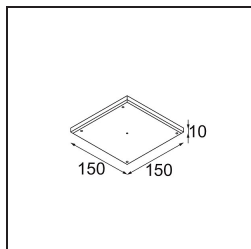

### Spezifikationen

Material	11623341
Typ der Lichtquelle	LED
LED Typ	CITIZEN CLU7A3
LED-Technologie	COB-LED
CRI	Min. 90
Farbtemperatur	3000K
Lebensdauer	L90B10 bei 50.000 Stunden
Leuchtmittel enthalten	Ja
Anzahl Lichtquellen	1
CIE-Fluxcode	100 100 100 100 40
Binning (SDCM)	2
Lichtrichtung	Abwärts
Optik	Streuscheibe
Gemessene Abstrahlwinkel (°)	16,0
Eingangsspannung	Konstantstrom-Treiber erforderlich
Schutzklasse	III
Schutzart	20
Glühdrahtprüfung (°C)	960
Innen/Außen	Innen
Anwendung	Decke
Montage	Einbau
Ausschnittgröße (mm)	ø111
Einbautiefe (mm)	110,0
Verstellbarkeit	H 360° V 30°
Abstand zum beleuchteten Objekt (m)	0,1
Primärfarbe & Primäres Finish	Champagner, Gebürstet und Eloxiert
Bruttogewicht (g)	225,0
Antriebsstrom (mA)	350      500
Min. forward voltage (Vf)	11,2      11,2
Max. forward voltage (Vf)	13,2      13,2
Connected load (W)	4,1      6,1
Lichtstrom pro Lampe (lm)	209      282
Effizienz (lm/W)	51      46
UGR	0      0

**TM30 & CRI Diagramm**

**Lichtverteilung und Lichtverteilungskurve**

Diagramm

**Montagezubehör**

**11624230** Concrete Kit 70 150x150 1x

**11624430** Concrete Ring 70 Standard Installation Housing

**11624030** Installation Housing 140x250x100x210