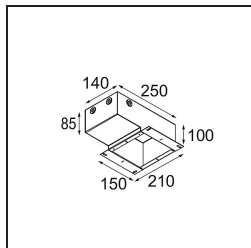

**TM30 & CRI Diagramm**

**Lichtverteilung und Lichtverteilungskurve**

Diagramm

**Montagezubehör**

**11624230** Concrete Kit 70 150x150 1x

**11624430** Concrete Ring 70 Standard Installation Housing

**11624030** Installation Housing 140x250x100x210