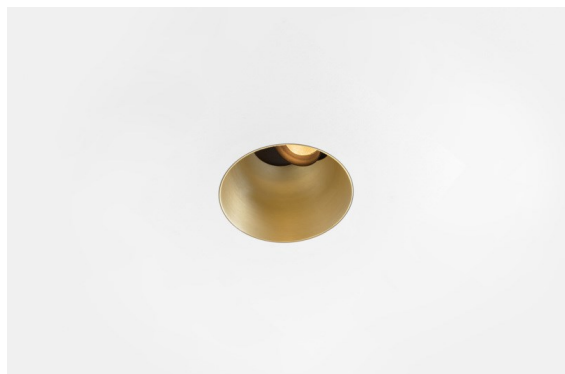

*Thimble Recessed Trimless Adjustable 70 1x LED 3000K Spot DE Champagne Brushed Anodised*

### Spezifikationen

Material	11623341
Typ der Lichtquelle	LED
LED Typ	CITIZEN CLU7A3
LED-Technologie	COB-LED
CRI	Min. 90
Farbtemperatur	3000K
Lebensdauer	L90B10 bei 50.000 Stunden
Leuchtmittel enthalten	Ja
Anzahl Lichtquellen	1
CIE-Fluxcode	100 100 100 100 40
Binning (SDCM)	2
Lichtrichtung	Abwärts
Optik	Streuscheibe
Gemessene Abstrahlwinkel (°)	16,0
Eingangsspannung	Konstantstrom-Treiber erforderlich
Schutzklasse	III
Schutzart	20
Glühdrahtprüfung (°C)	960
Innen/Außen	Innen
Anwendung	Decke
Montage	Einbau
Ausschnittgröße (mm)	ø111
Einbautiefe (mm)	110,0
Verstellbarkeit	H 360° V 30°
Abstand zum beleuchteten Objekt (m)	0,1
Primärfarbe & Primäres Finish	Champagner, Gebürstet und Eloxiert
Bruttogewicht (g)	225,0
Antriebsstrom (mA)	350      500
Min. forward voltage (Vf)	11,2      11,2
Max. forward voltage (Vf)	13,2      13,2
Connected load (W)	4,1      6,1
Lichtstrom pro Lampe (lm)	209      282
Effizienz (lm/W)	51      46
UGR	0      0

Ein minimalistisches Design, raffinierte Kurven, hervorblitzende Farben, hochwertige Streuscheibe und LED. Mit ihrer tief eingelassenen und blendfreien Lichtquelle ist die Thimble dank ihrer sauberen und nahtlosen Ausführung eine ruhige und zugleich moderne Wahl für den High-End-Wohnbereich oder die Gastronomie. Dieser vielseitige, elegante architektonische Downlighter bringt reine Form, Definition und hochwertiges Licht, ohne alle Aufmerksamkeit auf sich zu ziehen.