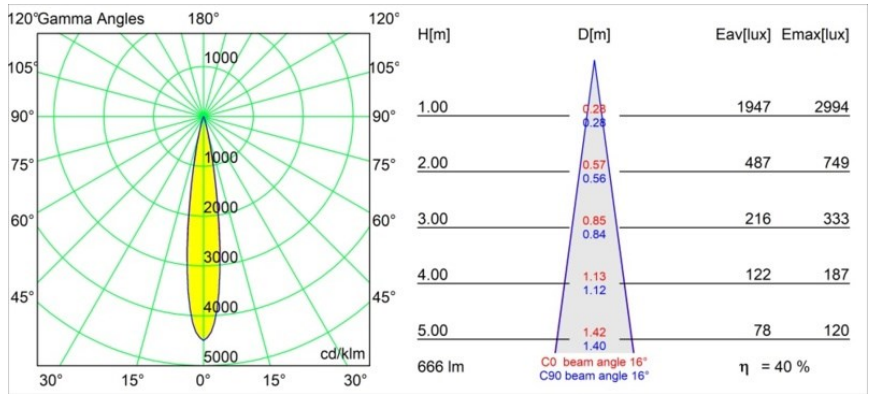

Lichtspreading & Stralingsdiagram