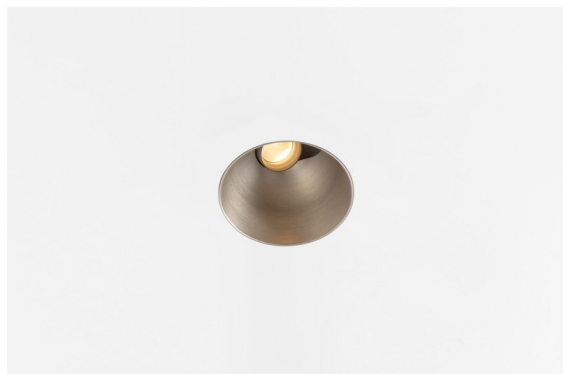

Datum
Klant
Project
Soort

Thimble Recessed Trimless Adjustable 70 1x LED 2700K Spot DE Silver Bronze Brushed Anodised

Specificaties

Materiaal	11623284
Type Lichtbron	LED
LED type	CITIZEN CLU7A3
LED technologie	Led-COB
CRI	Min. 90
Kleurtemperatuur	2700K
Levensduur	L90B10 bij 50.000 Uur
Lamp inbegrepen	Ja
Aantal Lichtbronnen	1
CIE-fluxcode	100 100 100 100 41
Binning (SDCM)	2
Lichtrichting	Omlaag
Optisch	Lens
Gemeten gradenbundel (°)	16,0
Ingangsspanning	Aandrijving Gelijkstroom Vereist
Elektriciteitsklasse	III
IP-klasse	20
Gloeidraadtest (°C)	960
Binnen/Buiten	Binnen
Toepassing	Plafond
Montage	Inbouw
Inbouwopening (mm)	ø111
Montagediepte (mm)	110,0
Verstelbaarheid	H 360° V 30°
Afstand tot Verlicht Voorwerp (m)	0,1
Primaire Kleur & Primaire Afwerking	Zilverbrons, Geborsteld Geanodiseerd
Brutogewicht (g)	225,0
Stroom driver (mA)	350 500
Min. forward voltage (Vf)	11,2 11,2
Max. forward voltage (Vf)	13,2 13,2
Connected load (W)	4,1 6,1
Lumenoutput per lampunit (lm)	200 271
Efficiëntie (lm/W)	49 44
UGR	0 0

Minimalistisch ontwerp, subtiele rondingen, onthullende kleuren, kwalitatieve lens en leds. Met zijn diep verzonken, niet-verblindende lichtbron is Thimble dankzij de strakke, naadloze uitvoering een stille maar toch geraffineerde keuze voor chique woonruimtes of hotels/restaurants. Deze veelzijdige, elegante architecturale neerwaartse verlichting brengt pure vormen, definitie en kwalitatief licht zonder alle aandacht naar zich toe te trekken.