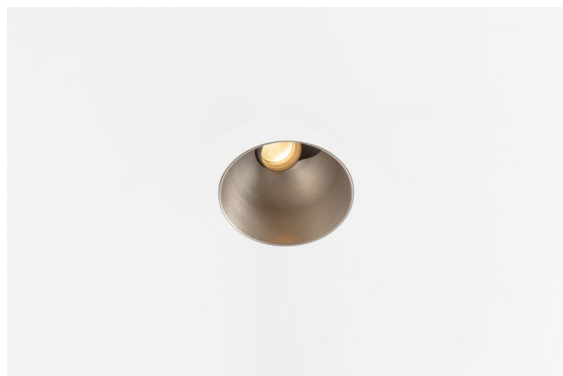

Date
Customer
Project
Type

Thimble Recessed Trimless Adjustable 70 1x LED 2700K Spot DE Silver Bronze Brushed Anodised

Specifications

Materiale	11623284
Tipo di Sorgente	LED
Tipologia LED	CITIZEN CLU7A3
Tecnologie LED	COB
CRI	Min. 90
Temperatura di colore della luce	2700K
Vita utile	L90B10 @50.000 ore
Lampadina inclusa	Sì
Numero di fonte luminosa	1
Codice di flusso CIE	100 100 100 100 41
Binning (SDCM)	2
Direzione della luce	Diretta
Ottiche	Lente
Fascio misurato (°)	16,0
Volt in ingresso	Necessario driver a corrente costante
Classificazione elettrica	III
Grado IP	20
Test filo a caldo (°C)	960
Interno/Esterno	Interno
Applicazione	Soffitto
Montaggio	Incassato
Foro d'incasso (mm)	Ø111
Profondità di montaggio (mm)	110,0
Orientabilità	H 360° V 30°
Distanza dall'oggetto illuminato (m)	0,1
Colore primario & Finitura primaria	Argento Bronzo, Anodizzata Spazzolata
Peso lordo (g)	225,0
Corrente di azionamento (mA)	350 500
Min. forward voltage (Vf)	11,2 11,2
Max. forward voltage (Vf)	13,2 13,2
Connected load (W)	4,1 6,1
Flusso luminoso per lampade (lm)	200 271
Efficienza (lm/W)	49 44

Design minimalista, curve eleganti, colori rivelatori, lenti e LED di alta qualità. Con la sua fonte luminosa incassata in profondità e senza abbagliamento, Thimble è una scelta composta ma sofisticata per ambienti residenziali o hospitality di alto livello, grazie alle sue forme pulite ed essenziali. Questo versatile ed elegante downlight architettonico propone purezza, definizione e luce di qualità senza rubare l'attenzione.