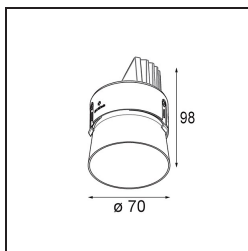

Specifications

Material	11623284
Tipo de fuente de luz	LED
Tipo de LED	CITIZEN CLU7A3
Tecnología LED	COB LED
CRI	Min. 90
Temperatura del color	2700K
Vida Útil	L90B10 @50.000 horas
Lámpara Incluida	Sí
Número de fuentes de luz	1
Código de flujo CIE	100 100 100 100 41
Binning (SDCM)	2
Dirección de la luz	Directo
Óptica	Lente
Ángulo de Apertura medido (°)	16,0
Voltaje de entrada	Driver de corriente constante requerido
Clasificación eléctrica	III
Clasificación del IP	20
Clasificación de hilo incandescente (°C)	960
Interio/Exterior	Interior
Aplicación	Techo
Montaje	Empotrado
Tamaño de corte (mm)	ø111
Profundidad de montaje (mm)	110,0
Ajustabilidad	H 360° V 30°
Distancia al objeto iluminado (m)	0,1
Color principal & Acabado principal	Bronce plateado, Anodizado cepillado
Peso bruto (g)	225,0
Corriente de accionamiento (mA)	350 500
Min. forward voltage (Vf)	11,2 11,2
Max. forward voltage (Vf)	13,2 13,2
Connected load (W)	4,1 6,1
Flujo luminoso por lámpara (lm)	200 271
Eficacia (lm/W)	49 44