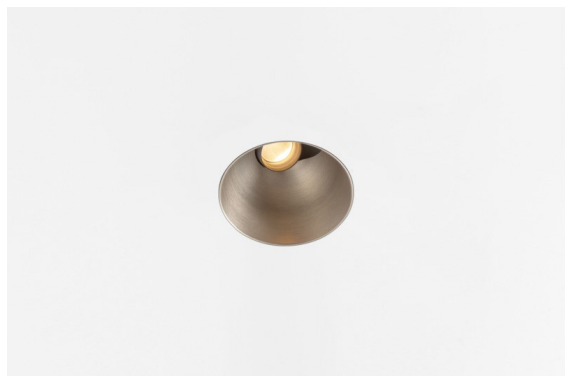

Thimble Recessed Trimless Adjustable 70 1x LED 2700K Spot DE Silver Bronze Brushed Anodised

Diseño minimalista, curvas sutiles, colores atrevidos, LED y lente de alta calidad. Con su fuente de luz sin brillos de empotrado profundo, el diseño limpio y perfecto de Thimble convierte este accesorio en una opción humilde pero sofisticada para cualquier entorno residencial de lujo o dedicado a la hospitalidad. Este foco downlight arquitectónico versátil y elegante ofrece pureza de forma, alta definición y luz de calidad sin acaparar toda la atención.

Specifications

Material	11623284
Tipo de fuente de luz	LED
Tipo de LED	CITIZEN CLU7A3
Tecnología LED	COB LED
CRI	Min. 90
Temperatura del color	2700K
Vida Útil	L90B10 @50.000 horas
Lámpara Incluida	Sí
Número de fuentes de luz	1
Código de flujo CIE	100 100 100 100 41
Binning (SDCM)	2
Dirección de la luz	Directo
Óptica	Lente
Ángulo de Apertura medido (°)	16,0
Voltaje de entrada	Driver de corriente constante requerido
Clasificación eléctrica	III
Clasificación del IP	20
Clasificación de hilo incandescente (°C)	960
Interio/Exterior	Interior
Aplicación	Techo
Montaje	Empotrado
Tamaño de corte (mm)	ø111
Profundidad de montaje (mm)	110,0
Ajustabilidad	H 360° V 30°
Distancia al objeto iluminado (m)	0,1
Color principal & Acabado principal	Bronce plateado, Anodizado cepillado
Peso bruto (g)	225,0
Corriente de accionamiento (mA)	350 500
Min. forward voltage (Vf)	11,2 11,2
Max. forward voltage (Vf)	13,2 13,2
Connected load (W)	4,1 6,1
Flujo luminoso por lámpara (lm)	200 271
Eficacia (lm/W)	49 44