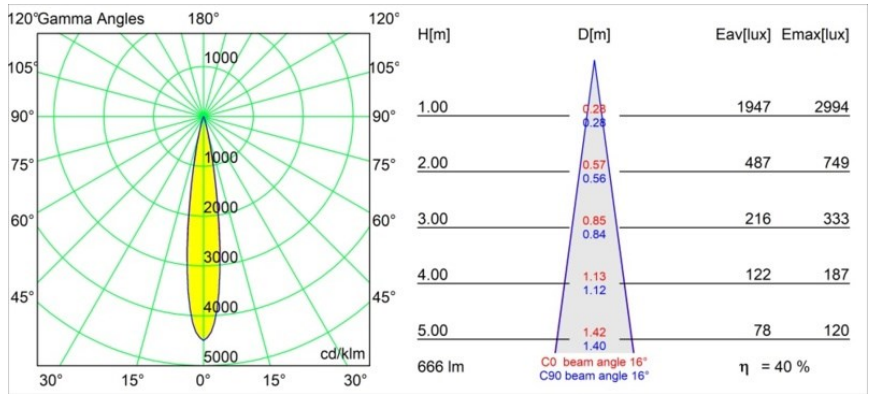

Lichtverteilung und Lichtverteilungskurve