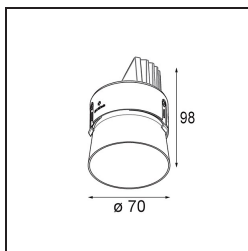

### Spezifikationen

Material	11623284
Typ der Lichtquelle	LED
LED Typ	CITIZEN CLU7A3
LED-Technologie	COB-LED
CRI	Min. 90
Farbtemperatur	2700K
Lebensdauer	L90B10 bei 50.000 Stunden
Leuchtmittel enthalten	Ja
Anzahl Lichtquellen	1
CIE-Fluxcode	100 100 100 100 41
Binning (SDCM)	2
Lichtrichtung	Abwärts
Optik	Streuscheibe
Gemessene Abstrahlwinkel (°)	16,0
Eingangsspannung	Konstantstrom-Treiber erforderlich
Schutzklasse	III
Schutzart	20
Glühdrahtprüfung (°C)	960
Innen/Außen	Innen
Anwendung	Decke
Montage	Einbau
Ausschnittgröße (mm)	ø111
Einbautiefe (mm)	110,0
Verstellbarkeit	H 360° V 30°
Abstand zum beleuchteten Objekt (m)	0,1
Primärfarbe & Primäres Finish	Silber-Bronze, Gebürstet und Eloxiert
Bruttogewicht (g)	225,0
Antriebsstrom (mA)	350      500
Min. forward voltage (Vf)	11,2      11,2
Max. forward voltage (Vf)	13,2      13,2
Connected load (W)	4,1      6,1
Lichtstrom pro Lampe (lm)	200      271
Effizienz (lm/W)	49      44
UGR	0      0