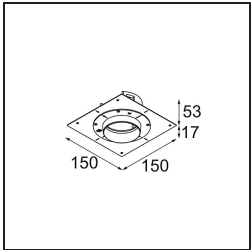

### Spezifikationen

Material	11623284
Typ der Lichtquelle	LED
LED Typ	CITIZEN CLU7A3
LED-Technologie	COB-LED
CRI	Min. 90
Farbtemperatur	2700K
Lebensdauer	L90B10 bei 50.000 Stunden
Leuchtmittel enthalten	Ja
Anzahl Lichtquellen	1
CIE-Fluxcode	100 100 100 100 41
Binning (SDCM)	2
Lichtrichtung	Abwärts
Optik	Streuscheibe
Gemessene Abstrahlwinkel (°)	16,0
Eingangsspannung	Konstantstrom-Treiber erforderlich
Schutzklasse	III
Schutzart	20
Glühdrahtprüfung (°C)	960
Innen/Außen	Innen
Anwendung	Decke
Montage	Einbau
Ausschnittgröße (mm)	ø111
Einbautiefe (mm)	110,0
Verstellbarkeit	H 360° V 30°
Abstand zum beleuchteten Objekt (m)	0,1
Primärfarbe & Primäres Finish	Silber-Bronze, Gebürstet und Eloxiert
Bruttogewicht (g)	225,0
Antriebsstrom (mA)	350      500
Min. forward voltage (Vf)	11,2      11,2
Max. forward voltage (Vf)	13,2      13,2
Connected load (W)	4,1      6,1
Lichtstrom pro Lampe (lm)	200      271
Effizienz (lm/W)	49      44
UGR	0      0

**TM30 & CRI Diagramm**

**Lichtverteilung und Lichtverteilungskurve**

Diagramm

**Montagezubehör**

11624230 Concrete Kit 70 150x150 1x

11624430 Concrete Ring 70 Standard Installation Housing

11624030 Installation Housing 140x250x100x210