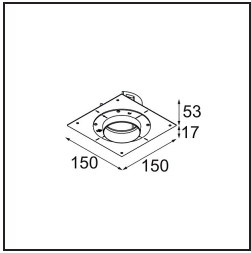

Datum
Klant
Project
Soort

Thimble Recessed Trimless Adjustable 70 1x LED 3000K Spot DE White Structure

Specificaties

Materiaal	11623309
Type Lichtbron	LED
LED type	CITIZEN CLU7A3
LED technologie	Led-COB
CRI	Min. 90
Kleurtemperatuur	3000K
Levensduur	L90B10 bij 50.000 Uur
Lamp inbegrepen	Ja
Aantal Lichtbronnen	1
CIE-fluxcode	100 100 100 100 41
Binning (SDCM)	2
Lichtrichting	Omlaag
Optisch	Lens
Gemeten gradenbundel (°)	16,0
Ingangsspanning	Aandrijving Gelijkstroom Vereist
Elektriciteitsklasse	III
IP-klasse	20
Gloeidraadtest (°C)	960
Binnen/Buiten	Binnen
Toepassing	Plafond
Montage	Inbouw
Inbouwopening (mm)	Ø111
Montagediepte (mm)	110,0
Verstelbaarheid	H 360° V 30°
Afstand tot Verlicht Voorwerp (m)	0,1
Primaire Kleur & Primaire Afwerking	Wit, Structuur
Brutogewicht (g)	225,0
Stroom driver (mA)	350 500
Min. forward voltage (Vf)	11,2 11,2
Max. forward voltage (Vf)	13,2 13,2
Connected load (W)	4,1 6,1
Lumenoutput per lampunit (lm)	212 286
Efficiëntie (lm/W)	52 47
UGR	0 0

TM30 & CRI Diagrammen

Lichtspreiding & Stralingsdiagram

Diagrammen

Installatie Accessoires

11624230 Concrete Kit 70 150x150 1x

11624430 Concrete Ring 70 Standard Installation Housing

11624030 Installation Housing 140x250x100x210