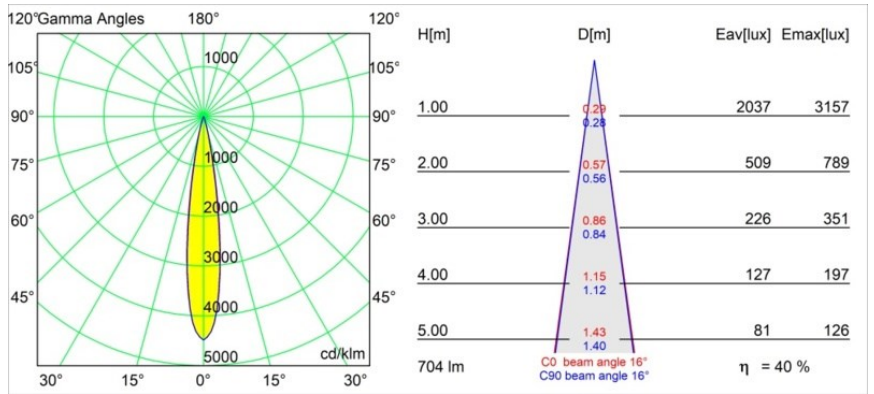

Lichtspreiding & Stralingsdiagram