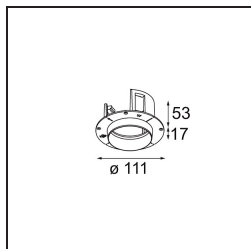

Materiale	11623309
Tipo di Sorgente	LED
Tipologia LED	CITIZEN CLU7A3
Tecnologie LED	COB
CRI	Min. 90
Temperatura di colore della luce	3000K
Vita utile	L90B10 @50.000 ore
Lampadina inclusa	Sì
Numero di fonte luminosa	1
Codice di flusso CIE	100 100 100 100 41
Binning (SDCM)	2
Direzione della luce	Diretta
Ottiche	Lente
Fascio misurato (°)	16,0
Volt in ingresso	Necessario driver a corrente costante
Classificazione elettrica	III
Grado IP	20
Test filo a caldo (°C)	960
Interno/Esterno	Interno
Applicazione	Soffitto
Montaggio	Incassato
Foro d'incasso (mm)	ø111
Profondità di montaggio (mm)	110,0
Orientabilità	H 360° V 30°
Distanza dall'oggetto illuminato (m)	0,1
Colore primario & Finitura primaria	Bianco, Strutturata
Peso lordo (g)	225,0
Corrente di azionamento (mA)	350      500
Min. forward voltage (Vf)	11,2      11,2
Max. forward voltage (Vf)	13,2      13,2
Connected load (W)	4,1      6,1
Flusso luminoso per lampade (lm)	212      286
Efficienza (lm/W)	52      47

---

Livello abbagliamento	0	0
-----------------------	---	---

---

**TM30 & CRI diagram**

**Light distribution & beam diagram**

**Accessori Installazione**

**11624230** Concrete Kit 70 150x150 1x

**11624430** Concrete Ring 70 Standard Installation Housing