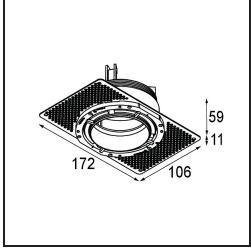

12293630 Plaster Kit Trimless 150x150 - 70 1x

■ **11624730** Ring Recessed Trimless 70 1x

■ Choose a required accessory