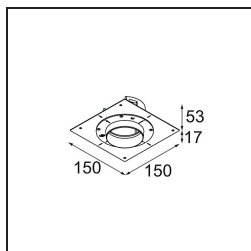

Materiale	11623309
Tipo di Sorgente	LED
Tipologia LED	CITIZEN CLU7A3
Tecnologie LED	COB
CRI	Min. 90
Temperatura di colore della luce	3000K
Vita utile	L90B10 @50.000 ore
Lampadina inclusa	Sì
Numero di fonte luminosa	1
Codice di flusso CIE	100 100 100 100 41
Binning (SDCM)	2
Direzione della luce	Diretta
Ottiche	Lente
Fascio misurato (°)	16,0
Volt in ingresso	Necessario driver a corrente costante
Classificazione elettrica	III
Grado IP	20
Test filo a caldo (°C)	960
Interno/Esterno	Interno
Applicazione	Soffitto
Montaggio	Incassato
Foro d'incasso (mm)	ø111
Profondità di montaggio (mm)	110,0
Orientabilità	H 360° V 30°
Distanza dall'oggetto illuminato (m)	0,1
Colore primario & Finitura primaria	Bianco, Strutturata
Peso lordo (g)	225,0
Corrente di azionamento (mA)	350      500
Min. forward voltage (Vf)	11,2      11,2
Max. forward voltage (Vf)	13,2      13,2
Connected load (W)	4,1      6,1
Flusso luminoso per lampade (lm)	212      286
Efficienza (lm/W)	52      47

---

Livello abbagliamento	0	0
-----------------------	---	---

---

**TM30 & CRI diagram**

**Light distribution & beam diagram**

**Accessori Installazione**

**11624230** Concrete Kit 70 150x150 1x

**11624430** Concrete Ring 70 Standard Installation Housing