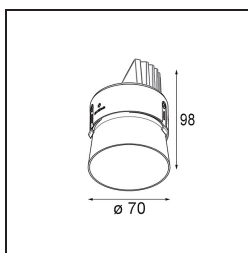

*Thimble Recessed Trimless Adjustable 70 1x LED 3000K Spot DE White Structure*

Diseño minimalista, curvas sutiles, colores atrevidos, LED y lente de alta calidad. Con su fuente de luz sin brillos de empotrado profundo, el diseño limpio y perfecto de Thimble convierte este accesorio en una opción humilde pero sofisticada para cualquier entorno residencial de lujo o dedicado a la hospitalidad. Este foco downlight arquitectónico versátil y elegante ofrece pureza de forma, alta definición y luz de calidad sin acaparar toda la atención.

### Specifications

Material	11623309
Tipo de fuente de luz	LED
Tipo de LED	CITIZEN CLU7A3
Tecnología LED	COB LED
CRI	Min. 90
Temperatura del color	3000K
Vida Útil	L90B10 @50.000 horas
Lámpara Incluida	Sí
Número de fuentes de luz	1
Código de flujo CIE	100 100 100 100 41
Binning (SDCM)	2
Dirección de la luz	Directo
Óptica	Lente
Ángulo de Apertura medido (°)	16,0
Voltaje de entrada	Driver de corriente constante requerido
Clasificación eléctrica	III
Clasificación del IP	20
Clasificación de hilo incandescente (°C)	960
Interior/Exterior	Interior
Aplicación	Techo
Montaje	Empotrado
Tamaño de corte (mm)	ø111
Profundidad de montaje (mm)	110,0
Ajustabilidad	H 360° V 30°
Distancia al objeto iluminado (m)	0,1
Color principal & Acabado principal	Blanco, Estructura
Peso bruto (g)	225,0
Corriente de accionamiento (mA)	350      500
Min. forward voltage (Vf)	11,2      11,2
Max. forward voltage (Vf)	13,2      13,2
Connected load (W)	4,1      6,1
Flujo luminoso por lámpara (lm)	212      286
Eficacia (lm/W)	52      47