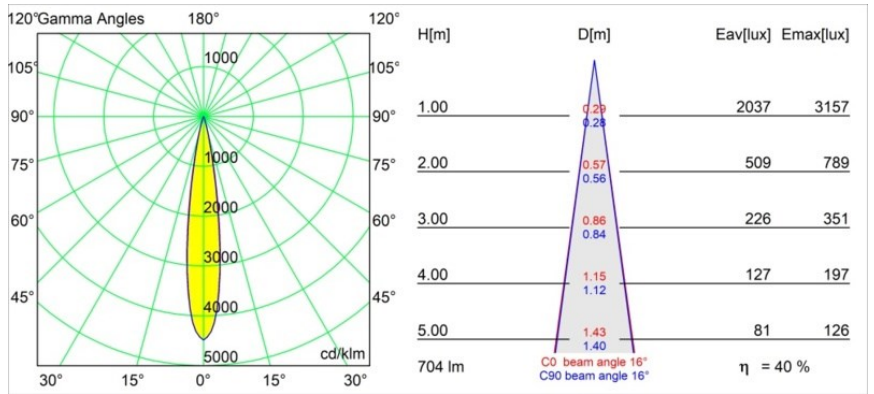

Light distribution & beam diagram