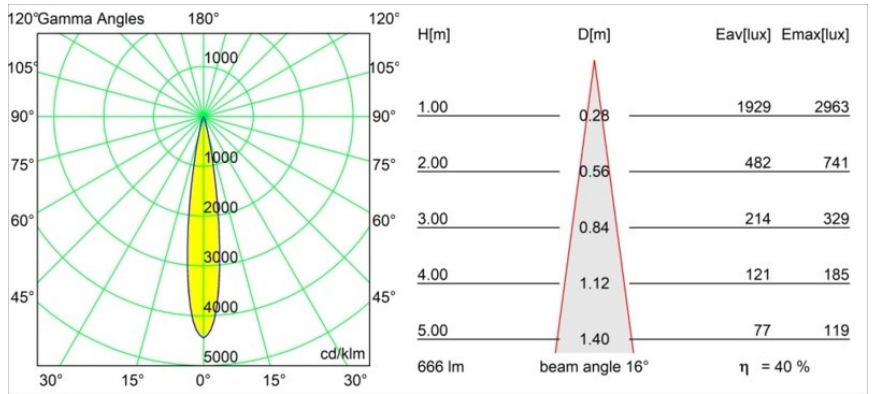

Lichtspreiding & Stralingsdiagram