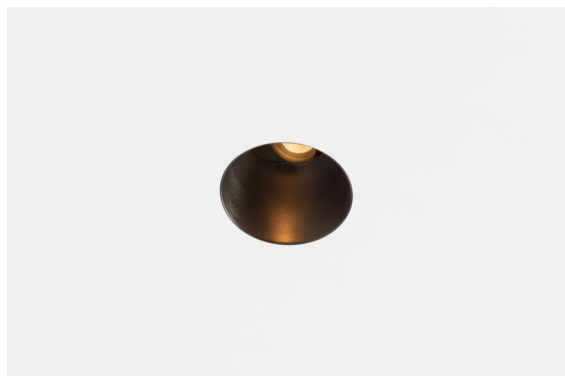

Datum
Klant
Project
Soort

Thimble Recessed Trimless Adjustable 70 1x LED 2700K Spot DE Black Brushed Anodised

Specificaties

Materiaal	11623281
Type Lichtbron	LED
LED type	CITIZEN CLU7A3
LED technologie	Led-COB
CRI	Min. 90
Kleurtemperatuur	2700K
Levensduur	L90B10 bij 50.000 Uur
Lamp inbegrepen	Ja
Aantal Lichtbronnen	1
CIE-fluxcode	100 100 100 100 40
Binning (SDCM)	2
Lichtrichting	Omlaag
Optisch	Lens
Gemeten gradenbundel (°)	16,0
Ingangsspanning	Aandrijving Gelijkstroom Vereist
Elektriciteitsklasse	III
IP-klasse	20
Gloeidraadtest (°C)	960
Binnen/Buiten	Binnen
Toepassing	Plafond
Montage	Inbouw
Inbouwopening (mm)	ø111
Montagediepte (mm)	110,0
Verstelbaarheid	H 360° V 30°
Afstand tot Verlicht Voorwerp (m)	0,1
Primaire Kleur & Primaire Afwerking	Zwart, Geborsteld Geanodiseerd
Brutogewicht (g)	225,0
Stroom driver (mA)	350 500
Min. forward voltage (Vf)	11,2 11,2
Max. forward voltage (Vf)	13,2 13,2
Connected load (W)	4,1 6,1
Lumenoutput per lampunit (lm)	198 268
Efficiëntie (lm/W)	48 44
UGR	0 0

Minimalistisch ontwerp, subtiele rondingen, onthullende kleuren, kwalitatieve lens en leds. Met zijn diep verzonken, niet-verblindende lichtbron is Thimble dankzij de strakke, naadloze uitvoering een stille maar toch geraffineerde keuze voor chique woonruimtes of hotels/restaurants. Deze veelzijdige, elegante architecturale neerwaartse verlichting brengt pure vormen, definitie en kwalitatief licht zonder alle aandacht naar zich toe te trekken.