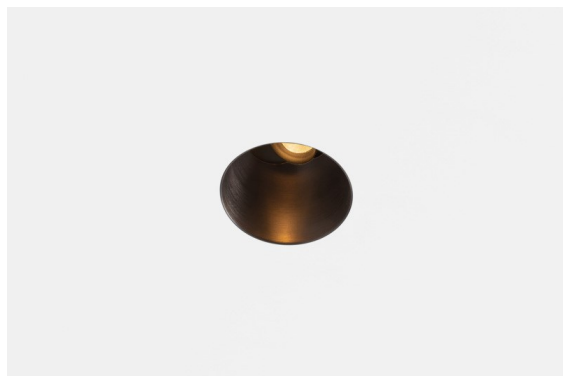

Date
Customer
Project
Type

Thimble Recessed Trimless Adjustable 70 1x LED 2700K Spot DE Black Brushed Anodised

Design minimalista, curve eleganti, colori rivelatori, lenti e LED di alta qualità. Con la sua fonte luminosa incassata in profondità e senza abbagliamento, Thimble è una scelta composta ma sofisticata per ambienti residenziali o hospitality di alto livello, grazie alle sue forme pulite ed essenziali. Questo versatile ed elegante downlight architettonico propone purezza, definizione e luce di qualità senza rubare l'attenzione.

Specifications

Materiale	11623281
Tipo di Sorgente	LED
Tipologia LED	CITIZEN CLU7A3
Tecnologie LED	COB
CRI	Min. 90
Temperatura di colore della luce	2700K
Vita utile	L90B10 @50.000 ore
Lampadina inclusa	Sì
Numero di fonte luminosa	1
Codice di flusso CIE	100 100 100 100 40
Binning (SDCM)	2
Direzione della luce	Diretta
Ottiche	Lente
Fascio misurato (°)	16,0
Volt in ingresso	Necessario driver a corrente costante
Classificazione elettrica	III
Grado IP	20
Test filo a caldo (°C)	960
Interno/Esterno	Interno
Applicazione	Soffitto
Montaggio	Incassato
Foro d'incasso (mm)	Ø111
Profondità di montaggio (mm)	110,0
Orientabilità	H 360° V 30°
Distanza dall'oggetto illuminato (m)	0,1
Colore primario & Finitura primaria	Nero, Anodizzata Spazzolata
Peso lordo (g)	225,0
Corrente di azionamento (mA)	350 500
Min. forward voltage (Vf)	11,2 11,2
Max. forward voltage (Vf)	13,2 13,2
Connected load (W)	4,1 6,1
Flusso luminoso per lampade (lm)	198 268
Efficienza (lm/W)	48 44