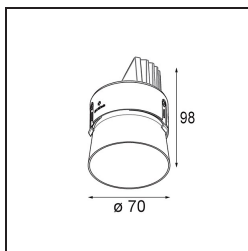

Specifications

Materiale	11623281
Tipo di Sorgente	LED
Tipologia LED	CITIZEN CLU7A3
Tecnologie LED	COB
CRI	Min. 90
Temperatura di colore della luce	2700K
Vita utile	L90B10 @50.000 ore
Lampadina inclusa	Sì
Numero di fonte luminosa	1
Codice di flusso CIE	100 100 100 100 40
Binning (SDCM)	2
Direzione della luce	Diretta
Ottiche	Lente
Fascio misurato (°)	16,0
Volt in ingresso	Necessario driver a corrente costante
Classificazione elettrica	III
Grado IP	20
Test filo a caldo (°C)	960
Interno/Esterno	Interno
Applicazione	Soffitto
Montaggio	Incassato
Foro d'incasso (mm)	Ø111
Profondità di montaggio (mm)	110,0
Orientabilità	H 360° V 30°
Distanza dall'oggetto illuminato (m)	0,1
Colore primario & Finitura primaria	Nero, Anodizzata Spazzolata
Peso lordo (g)	225,0
Corrente di azionamento (mA)	350 500
Min. forward voltage (Vf)	11,2 11,2
Max. forward voltage (Vf)	13,2 13,2
Connected load (W)	4,1 6,1
Flusso luminoso per lampade (lm)	198 268
Efficienza (lm/W)	48 44