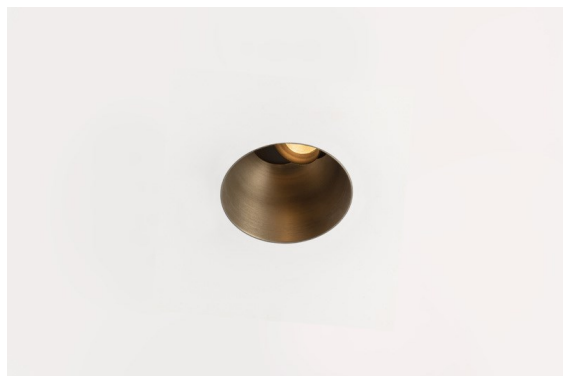

Datum
Klant
Project
Soort

Thimble Recessed Trimless Adjustable 70 1x LED 2700K Spot DE Bronze Brushed Anodised

Specificaties

Materiaal	11623282
Type Lichtbron	LED
LED type	CITIZEN CLU7A3
LED technologie	Led-COB
CRI	Min. 90
Kleurtemperatuur	2700K
Levensduur	L90B10 bij 50.000 Uur
Lamp inbegrepen	Ja
Aantal Lichtbronnen	1
CIE-fluxcode	100 100 100 100 40
Binning (SDCM)	2
Lichtrichting	Omlaag
Optisch	Lens
Gemeten gradenbundel (°)	16,0
Ingangsspanning	Aandrijving Gelijkstroom Vereist
Elektriciteitsklasse	III
IP-klasse	20
Gloeidraadtest (°C)	960
Binnen/Buiten	Binnen
Toepassing	Plafond
Montage	Inbouw
Inbouwopening (mm)	ø111
Montagediepte (mm)	110,0
Verstelbaarheid	H 360° V 30°
Afstand tot Verlicht Voorwerp (m)	0,1
Primaire Kleur & Primaire Afwerking	Brons, Geborsteld Geanodiseerd
Brutogewicht (g)	225,0
Stroom driver (mA)	350 500
Min. forward voltage (Vf)	11,2 11,2
Max. forward voltage (Vf)	13,2 13,2
Connected load (W)	4,1 6,1
Lumenoutput per lampunit (lm)	198 268
Efficiëntie (lm/W)	48 44
UGR	0 0

Minimalistisch ontwerp, subtiele rondingen, onthullende kleuren, kwalitatieve lens en leds. Met zijn diep verzonken, niet-verblindende lichtbron is Thimble dankzij de strakke, naadloze uitvoering een stille maar toch geraffineerde keuze voor chique woonruimtes of hotels/restaurants. Deze veelzijdige, elegante architecturale neerwaartse verlichting brengt pure vormen, definitie en kwalitatief licht zonder alle aandacht naar zich toe te trekken.