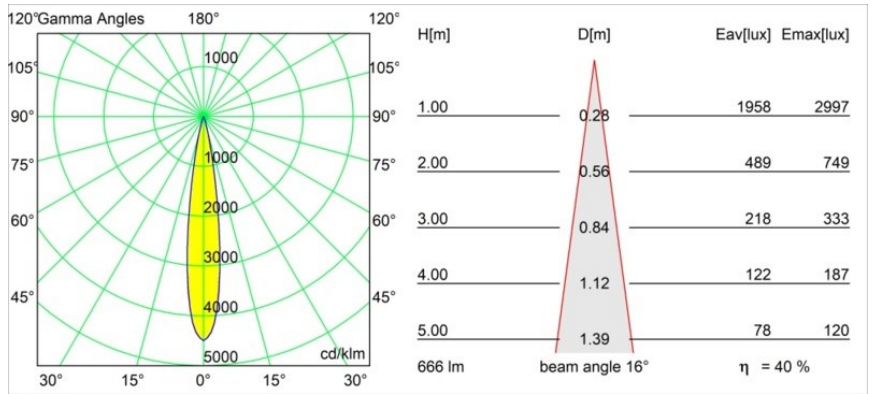

Lichtspreiding & Stralingsdiagram