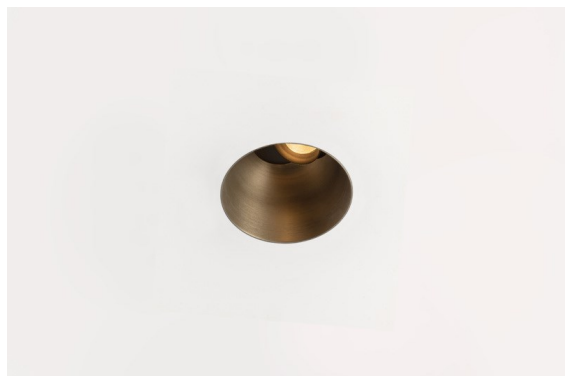

Date
Customer
Project
Type

Thimble Recessed Trimless Adjustable 70 1x LED 2700K Spot DE Bronze Brushed Anodised

Design minimalista, curve eleganti, colori rivelatori, lenti e LED di alta qualità. Con la sua fonte luminosa incassata in profondità e senza abbagliamento, Thimble è una scelta composta ma sofisticata per ambienti residenziali o hospitality di alto livello, grazie alle sue forme pulite ed essenziali. Questo versatile ed elegante downlight architettonico propone purezza, definizione e luce di qualità senza rubare l'attenzione.

Specifications

Materiale	11623282
Tipo di Sorgente	LED
Tipologia LED	CITIZEN CLU7A3
Tecnologie LED	COB
CRI	Min. 90
Temperatura di colore della luce	2700K
Vita utile	L90B10 @50.000 ore
Lampadina inclusa	Sì
Numero di fonte luminosa	1
Codice di flusso CIE	100 100 100 100 40
Binning (SDCM)	2
Direzione della luce	Diretta
Ottiche	Lente
Fascio misurato (°)	16,0
Volt in ingresso	Necessario driver a corrente costante
Classificazione elettrica	III
Grado IP	20
Test filo a caldo (°C)	960
Interno/Esterno	Interno
Applicazione	Soffitto
Montaggio	Incassato
Foro d'incasso (mm)	Ø111
Profondità di montaggio (mm)	110,0
Orientabilità	H 360° V 30°
Distanza dall'oggetto illuminato (m)	0,1
Colore primario & Finitura primaria	Bronzo, Anodizzata Spazzolata
Peso lordo (g)	225,0
Corrente di azionamento (mA)	350 500
Min. forward voltage (Vf)	11,2 11,2
Max. forward voltage (Vf)	13,2 13,2
Connected load (W)	4,1 6,1
Flusso luminoso per lampade (lm)	198 268
Efficienza (lm/W)	48 44