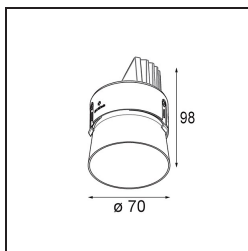

Specifications

Materiale	11623282
Tipo di Sorgente	LED
Tipologia LED	CITIZEN CLU7A3
Tecnologie LED	COB
CRI	Min. 90
Temperatura di colore della luce	2700K
Vita utile	L90B10 @50.000 ore
Lampadina inclusa	Sì
Numero di fonte luminosa	1
Codice di flusso CIE	100 100 100 100 40
Binning (SDCM)	2
Direzione della luce	Diretta
Ottiche	Lente
Fascio misurato (°)	16,0
Volt in ingresso	Necessario driver a corrente costante
Classificazione elettrica	III
Grado IP	20
Test filo a caldo (°C)	960
Interno/Esterno	Interno
Applicazione	Soffitto
Montaggio	Incassato
Foro d'incasso (mm)	Ø111
Profondità di montaggio (mm)	110,0
Orientabilità	H 360° V 30°
Distanza dall'oggetto illuminato (m)	0,1
Colore primario & Finitura primaria	Bronzo, Anodizzata Spazzolata
Peso lordo (g)	225,0
Corrente di azionamento (mA)	350 500
Min. forward voltage (Vf)	11,2 11,2
Max. forward voltage (Vf)	13,2 13,2
Connected load (W)	4,1 6,1
Flusso luminoso per lampade (lm)	198 268
Efficienza (lm/W)	48 44