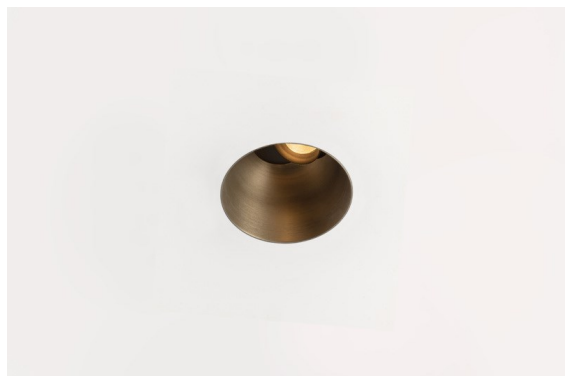

*Thimble Recessed Trimless Adjustable 70 1x LED 2700K Spot DE Bronze Brushed Anodised*

### Caractéristiques

Design minimaliste, courbes subtiles, couleurs évocatrices, lentilles et LED haute qualité. Avec sa source lumineuse encastrée en profondeur et non éblouissante, la conception épurée et homogène de Thimble fait de lui le choix discret mais cependant sophistiqué pour les espaces résidentiels et hôteliers haut de gamme. Cette applique à l'architecture élégante et polyvalente, éclairant vers le bas, diffuse une lumière avec une forme, une définition et une qualité pures sans attirer toute l'attention à elle.

Matériaux	11623282
Type de Source Lumineuse	LED
Type de LED	CITIZEN CLU7A3
Technologie LED	LED COB
CRI	Min. 90
Température de Couleur	2700K
Durée de Vie	L90B10 à 50 000 heures
Ampoule incluse	Oui
Nombre de Sources Lumineuses	1
Code de flux CIE	100 100 100 100 40
Groupe ment (SDCM)	2
Direction de la Lumière	Bas
Optique	Lentille
Faisceau mesuré (°)	16,0
Tension d'Entrée	Driver à Courant Constant Requis
Classe Électrique	III
Indice de protection IP	20
Essai au fil incandescent (°C)	960
Intérieur/extérieur	Intérieur
Application	Plafond
Montage	Encastré
Taille de découpe (mm)	ø111
Profondeur de montage (mm)	110,0
Ajustabilité	H 360° V 30°
Distance avec l'Objet Éclairé (m)	0,1
Couleur Principale & Finition Principale	Bronze, Anodisé Brossé
Poids brut (g)	225,0
Courant du driver (mA)	350 500
Min. forward voltage (Vf)	11,2 11,2
Max. forward voltage (Vf)	13,2 13,2
Connected load (W)	4,1 6,1
Flux lumineux par lampe (lm)	198 268
Efficacité (lm/W)	48 44