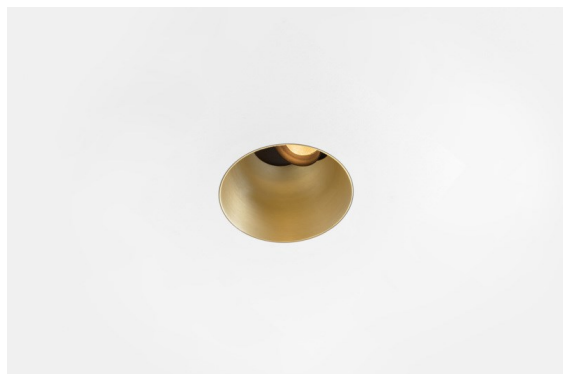

Datum
Klant
Project
Soort

Thimble Recessed Trimless Adjustable 70 1x LED 2700K Spot DE Champagne Brushed Anodised

Specificaties

Materiaal	11623241
Type Lichtbron	LED
LED type	CITIZEN CLU7A3
LED technologie	Led-COB
CRI	Min. 90
Kleurtemperatuur	2700K
Levensduur	L90B10 bij 50.000 Uur
Lamp inbegrepen	Ja
Aantal Lichtbronnen	1
CIE-fluxcode	100 100 100 100 40
Binning (SDCM)	2
Lichtrichting	Omlaag
Optisch	Lens
Gemeten gradenbundel (°)	16,0
Ingangsspanning	Aandrijving Gelijkstroom Vereist
Elektriciteitsklasse	III
IP-klasse	20
Gloeidraadtest (°C)	960
Binnen/Buiten	Binnen
Toepassing	Plafond
Montage	Inbouw
Inbouwopening (mm)	ø111
Montagediepte (mm)	110,0
Verstelbaarheid	H 360° V 30°
Afstand tot Verlicht Voorwerp (m)	0,1
Primaire Kleur & Primaire Afwerking	Champagne, Geborsteld Geanodiseerd
Brutogewicht (g)	225,0
Stroom driver (mA)	350 500
Min. forward voltage (Vf)	11,2 11,2
Max. forward voltage (Vf)	13,2 13,2
Connected load (W)	4,1 6,1
Lumenoutput per lampunit (lm)	197 267
Efficiëntie (lm/W)	48 44
UGR	0 0

Minimalistisch ontwerp, subtiele rondingen, onthullende kleuren, kwalitatieve lens en leds. Met zijn diep verzonken, niet-verblindende lichtbron is Thimble dankzij de strakke, naadloze uitvoering een stille maar toch geraffineerde keuze voor chique woonruimtes of hotels/restaurants. Deze veelzijdige, elegante architecturale neerwaartse verlichting brengt pure vormen, definitie en kwalitatief licht zonder alle aandacht naar zich toe te trekken.