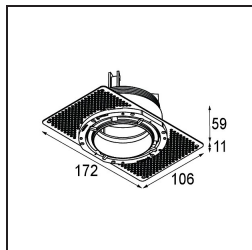

12293630 Plaster Kit Trimless 150x150 - 70 1x

■ **11624730** Ring Recessed Trimless 70 1x

■ Kies een vereist accessoire