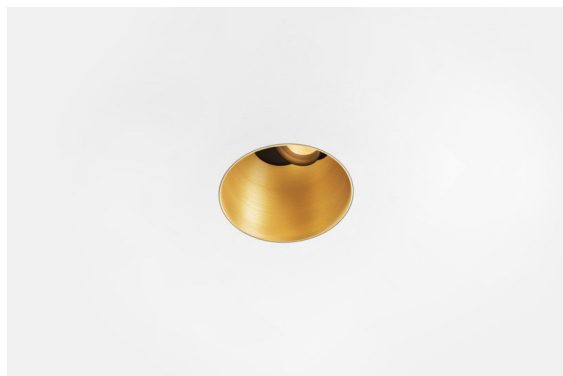

Datum
Klant
Project
Soort

Thimble Recessed Trimless Adjustable 70 1x LED 2700K Spot DE Gold Brushed Anodised

Minimalistisch ontwerp, subtiele rondingen, onthullende kleuren, kwalitatieve lens en leds. Met zijn diep verzonken, niet-verblindende lichtbron is Thimble dankzij de strakke, naadloze uitvoering een stille maar toch geraffineerde keuze voor chique woonruimtes of hotels/restaurants. Deze veelzijdige, elegante architecturale neerwaartse verlichting brengt pure vormen, definitie en kwalitatief licht zonder alle aandacht naar zich toe te trekken.

Specificaties

Materiaal	11623242
Type Lichtbron	LED
LED type	CITIZEN CLU7A3
LED technologie	Led-COB
CRI	Min. 90
Kleurtemperatuur	2700K
Levensduur	L90B10 bij 50.000 Uur
Lamp inbegrepen	Ja
Aantal Lichtbronnen	1
CIE-fluxcode	100 100 100 100 40
Binning (SDCM)	2
Lichtrichting	Omlaag
Optisch	Lens
Gemeten gradenbundel (°)	16,0
Ingangsspanning	Aandrijving Gelijktroom Vereist
Elektriciteitsklasse	III
IP-klasse	20
Gloeidraadtest (°C)	960
Binnen/Buiten	Binnen
Toepassing	Plafond
Montage	Inbouw
Inbouwopening (mm)	Ø111
Montagediepte (mm)	110,0
Verstelbaarheid	H 360° V 30°
Afstand tot Verlicht Voorwerp (m)	0,1
Primaire Kleur & Primaire Afwerking	Goud, Geborsteld Geanodiseerd
Brutogewicht (g)	225,0
Stroom driver (mA)	350 500
Min. forward voltage (Vf)	11,2 11,2
Max. forward voltage (Vf)	13,2 13,2
Connected load (W)	4,1 6,1
Lumenoutput per lampunit (lm)	197 266
Efficiëntie (lm/W)	48 44
UGR	0 0