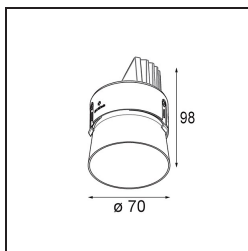

Specificaties

Materiaal	11623242
Type Lichtbron	LED
LED type	CITIZEN CLU7A3
LED technologie	Led-COB
CRI	Min. 90
Kleurtemperatuur	2700K
Levensduur	L90B10 bij 50.000 Uur
Lamp inbegrepen	Ja
Aantal Lichtbronnen	1
CIE-fluxcode	100 100 100 100 40
Binning (SDCM)	2
Lichtrichting	Omlaag
Optisch	Lens
Gemeten gradenbundel (°)	16,0
Ingangsspanning	Aandrijving Gelijktroom Vereist
Elektriciteitsklasse	III
IP-klasse	20
Gloeidraadtest (°C)	960
Binnen/Buiten	Binnen
Toepassing	Plafond
Montage	Inbouw
Inbouwopening (mm)	Ø111
Montagediepte (mm)	110,0
Verstelbaarheid	H 360° V 30°
Afstand tot Verlicht Voorwerp (m)	0,1
Primaire Kleur & Primaire Afwerking	Goud, Geborsteld Geanodiseerd
Brutogewicht (g)	225,0
Stroom driver (mA)	350 500
Min. forward voltage (Vf)	11,2 11,2
Max. forward voltage (Vf)	13,2 13,2
Connected load (W)	4,1 6,1
Lumenoutput per lampunit (lm)	197 266
Efficiëntie (lm/W)	48 44
UGR	0 0

TM30 & CRI Diagrammen

Lichtspreading & Stralingsdiagram

Diagrammen

Installatie Accessoires

11624230 Concrete Kit 70 150x150 1x

11624430 Concrete Ring 70 Standard Installation Housing

11624030 Installation Housing 140x250x100x210