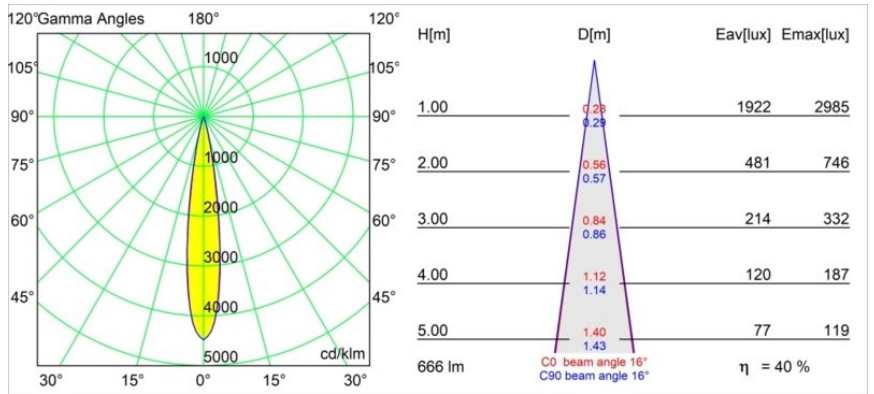

Lichtspreiding & Stralingsdiagram