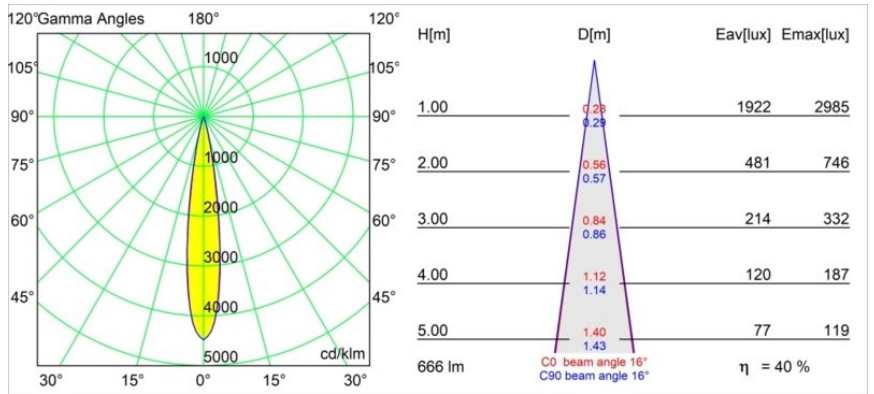

Lichtspreading & Stralingsdiagram