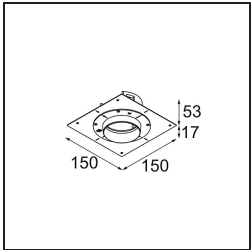

Datum
Klant
Project
Soort

Thimble Recessed Trimless Adjustable 70 1x LED 2700K Spot DE Gold Brushed Anodised

Specificaties

Materiaal	11623242
Type Lichtbron	LED
LED type	CITIZEN CLU7A3
LED technologie	Led-COB
CRI	Min. 90
Kleurtemperatuur	2700K
Levensduur	L90B10 bij 50.000 Uur
Lamp inbegrepen	Ja
Aantal Lichtbronnen	1
CIE-fluxcode	100 100 100 100 40
Binning (SDCM)	2
Lichtrichting	Omlaag
Optisch	Lens
Gemeten gradenbundel (°)	16,0
Ingangsspanning	Aandrijving Gelijktroom Vereist
Elektriciteitsklasse	III
IP-klasse	20
Gloeidraadtest (°C)	960
Binnen/Buiten	Binnen
Toepassing	Plafond
Montage	Inbouw
Inbouwopening (mm)	ø111
Montagediepte (mm)	110,0
Verstelbaarheid	H 360° V 30°
Afstand tot Verlicht Voorwerp (m)	0,1
Primaire Kleur & Primaire Afwerking	Goud, Geborsteld Geanodiseerd
Brutogewicht (g)	225,0
Stroom driver (mA)	350 500
Min. forward voltage (Vf)	11,2 11,2
Max. forward voltage (Vf)	13,2 13,2
Connected load (W)	4,1 6,1
Lumenoutput per lampunit (lm)	197 266
Efficiëntie (lm/W)	48 44
UGR	0 0

TM30 & CRI Diagrammen

Lichtspreiding & Stralingsdiagram

Diagrammen

Installatie Accessoires

11624230 Concrete Kit 70 150x150 1x

11624430 Concrete Ring 70 Standard Installation Housing

11624030 Installation Housing 140x250x100x210