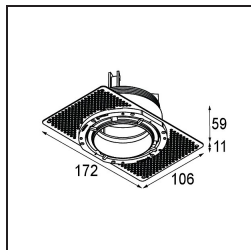

12293630 Plaster Kit Trimless 150x150 - 70 1x

■ **11624730** Ring Recessed Trimless 70 1x

■ Kies een vereist accessoire