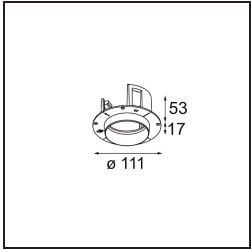

Specificaties

Materiaal	11623242
Type Lichtbron	LED
LED type	CITIZEN CLU7A3
LED technologie	Led-COB
CRI	Min. 90
Kleurtemperatuur	2700K
Levensduur	L90B10 bij 50.000 Uur
Lamp inbegrepen	Ja
Aantal Lichtbronnen	1
CIE-fluxcode	100 100 100 100 40
Binning (SDCM)	2
Lichtrichting	Omlaag
Optisch	Lens
Gemeten gradenbundel (°)	16,0
Ingangsspanning	Aandrijving Gelijktroom Vereist
Elektriciteitsklasse	III
IP-klasse	20
Gloeidraadtest (°C)	960
Binnen/Buiten	Binnen
Toepassing	Plafond
Montage	Inbouw
Inbouwopening (mm)	Ø111
Montagediepte (mm)	110,0
Verstelbaarheid	H 360° V 30°
Afstand tot Verlicht Voorwerp (m)	0,1
Primaire Kleur & Primaire Afwerking	Goud, Geborsteld Geanodiseerd
Brutogewicht (g)	225,0
Stroom driver (mA)	350 500
Min. forward voltage (Vf)	11,2 11,2
Max. forward voltage (Vf)	13,2 13,2
Connected load (W)	4,1 6,1
Lumenoutput per lampunit (lm)	197 266
Efficiëntie (lm/W)	48 44
UGR	0 0

TM30 & CRI Diagrammen

Lichtspreading & Stralingsdiagram

Diagrammen

Installatie Accessoires

11624230 Concrete Kit 70 150x150 1x

11624430 Concrete Ring 70 Standard Installation Housing

11624030 Installation Housing 140x250x100x210