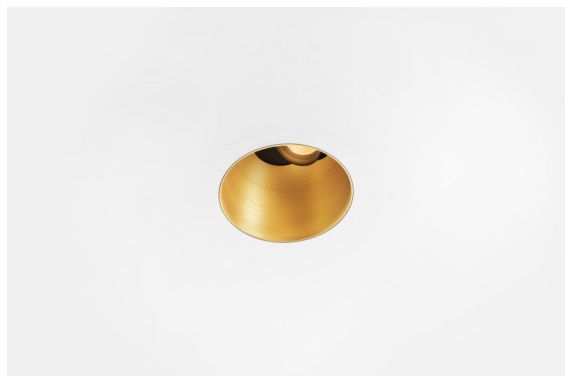

Datum
Klant
Project
Soort

Thimble Recessed Trimless Adjustable 70 1x LED 2700K Spot DE Gold Brushed Anodised

Specificaties

Materiaal	11623242
Type Lichtbron	LED
LED type	CITIZEN CLU7A3
LED technologie	Led-COB
CRI	Min. 90
Kleurtemperatuur	2700K
Levensduur	L90B10 bij 50.000 Uur
Lamp inbegrepen	Ja
Aantal Lichtbronnen	1
CIE-fluxcode	100 100 100 100 40
Binning (SDCM)	2
Lichtrichting	Omlaag
Optisch	Lens
Gemeten gradenbundel (°)	16,0
Ingangsspanning	Aandrijving Gelijktroom Vereist
Elektriciteitsklasse	III
IP-klasse	20
Gloeidraadtest (°C)	960
Binnen/Buiten	Binnen
Toepassing	Plafond
Montage	Inbouw
Inbouwopening (mm)	ø111
Montagediepte (mm)	110,0
Verstelbaarheid	H 360° V 30°
Afstand tot Verlicht Voorwerp (m)	0,1
Primaire Kleur & Primaire Afwerking	Goud, Geborsteld Geanodiseerd
Brutogewicht (g)	225,0
Stroom driver (mA)	350 500
Min. forward voltage (Vf)	11,2 11,2
Max. forward voltage (Vf)	13,2 13,2
Connected load (W)	4,1 6,1
Lumenoutput per lampunit (lm)	197 266
Efficiëntie (lm/W)	48 44
UGR	0 0

Minimalistisch ontwerp, subtiele rondingen, onthullende kleuren, kwalitatieve lens en leds. Met zijn diep verzonken, niet-verblindende lichtbron is Thimble dankzij de strakke, naadloze uitvoering een stille maar toch geraffineerde keuze voor chique woonruimtes of hotels/restaurants. Deze veelzijdige, elegante architecturale neerwaartse verlichting brengt pure vormen, definitie en kwalitatief licht zonder alle aandacht naar zich toe te trekken.