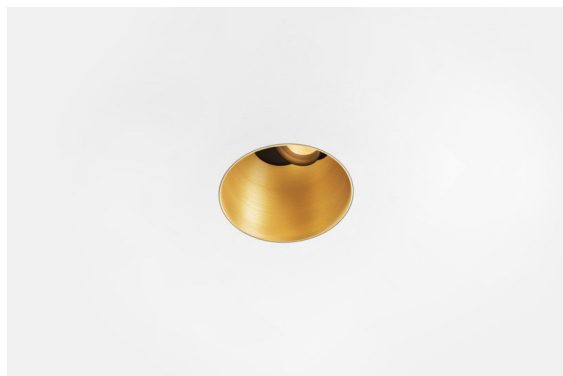

Date
Customer
Project
Type

Thimble Recessed Trimless Adjustable 70 1x LED 2700K Spot DE Gold Brushed Anodised

Specifications

Materiale	11623242
Tipo di Sorgente	LED
Tipologia LED	CITIZEN CLU7A3
Tecnologie LED	COB
CRI	Min. 90
Temperatura di colore della luce	2700K
Vita utile	L90B10 @50.000 ore
Lampadina inclusa	Sì
Numero di fonte luminosa	1
Codice di flusso CIE	100 100 100 100 40
Binning (SDCM)	2
Direzione della luce	Diretta
Ottiche	Lente
Fascio misurato (°)	16,0
Volt in ingresso	Necessario driver a corrente costante
Classificazione elettrica	III
Grado IP	20
Test filo a caldo (°C)	960
Interno/Esterno	Interno
Applicazione	Soffitto
Montaggio	Incassato
Foro d'incasso (mm)	ø111
Profondità di montaggio (mm)	110,0
Orientabilità	H 360° V 30°
Distanza dall'oggetto illuminato (m)	0,1
Colore primario & Finitura primaria	Oro, Anodizzata Spazzolata
Peso lordo (g)	225,0
Corrente di azionamento (mA)	350 500
Min. forward voltage (Vf)	11,2 11,2
Max. forward voltage (Vf)	13,2 13,2
Connected load (W)	4,1 6,1
Flusso luminoso per lampade (lm)	197 266
Efficienza (lm/W)	48 44

Design minimalista, curve eleganti, colori rivelatori, lenti e LED di alta qualità. Con la sua fonte luminosa incassata in profondità e senza abbagliamento, Thimble è una scelta composta ma sofisticata per ambienti residenziali o hospitality di alto livello, grazie alle sue forme pulite ed essenziali. Questo versatile ed elegante downlight architettonico propone purezza, definizione e luce di qualità senza rubare l'attenzione.