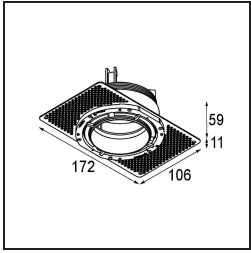

12293630 Plaster Kit Trimless 150x150 - 70 1x

■ **11624730** Ring Recessed Trimless 70 1x

■ Choose a required accessory