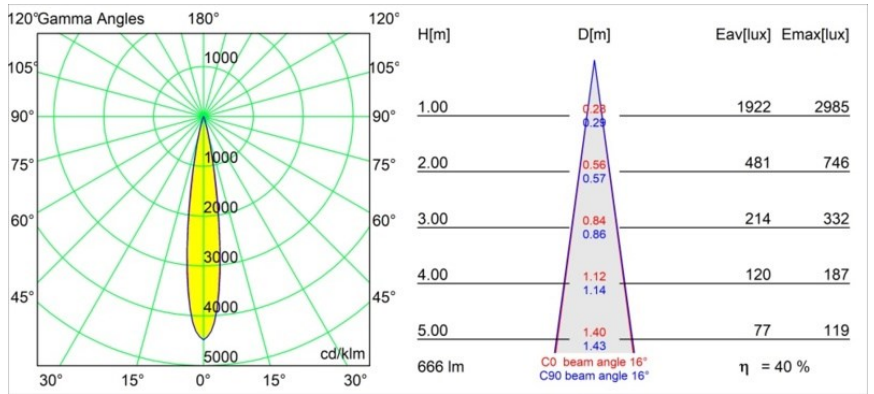

Distribution de Lumière & Schéma de Faisceau