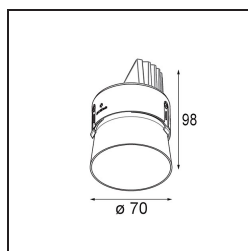

Thimble Recessed Trimless Adjustable 70 1x LED 2700K Spot DE Gold Brushed Anodised

Caractéristiques

Design minimaliste, courbes subtiles, couleurs évocatrices, lentilles et LED haute qualité. Avec sa source lumineuse encastrée en profondeur et non éblouissante, la conception épurée et homogène de Thimble fait de lui le choix discret mais cependant sophistiqué pour les espaces résidentiels et hôteliers haut de gamme. Cette applique à l'architecture élégante et polyvalente, éclairant vers le bas, diffuse une lumière avec une forme, une définition et une qualité pures sans attirer toute l'attention à elle.

Matériaux	11623242
Type de Source Lumineuse	LED
Type de LED	CITIZEN CLU7A3
Technologie LED	LED COB
CRI	Min. 90
Température de Couleur	2700K
Durée de Vie	L90B10 à 50 000 heures
Ampoule incluse	Oui
Nombre de Sources Lumineuses	1
Code de flux CIE	100 100 100 100 40
Groupe ment (SDCM)	2
Direction de la Lumière	Bas
Optique	Lentille
Faisceau mesuré (°)	16,0
Tension d'Entrée	Driver à Courant Constant Requis
Classe Électrique	III
Indice de protection IP	20
Essai au fil incandescent (°C)	960
Intérieur/extérieur	Intérieur
Application	Plafond
Montage	Encastré
Taille de découpe (mm)	ø111
Profondeur de montage (mm)	110,0
Ajustabilité	H 360° V 30°
Distance avec l'Objet Éclairé (m)	0,1
Couleur Principale & Finition Principale	Or, Anodisé Brossé
Poids brut (g)	225,0
Courant du driver (mA)	350 500
Min. forward voltage (Vf)	11,2 11,2
Max. forward voltage (Vf)	13,2 13,2
Connected load (W)	4,1 6,1
Flux lumineux par lampe (lm)	197 266
Efficacité (lm/W)	48 44