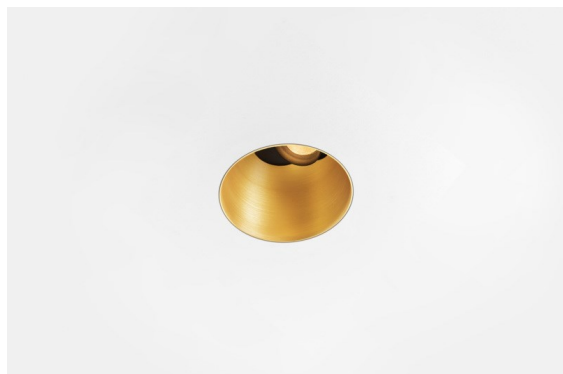

Thimble Recessed Trimless Adjustable 70 1x LED 2700K Spot DE Gold Brushed Anodised

Caractéristiques

Design minimaliste, courbes subtiles, couleurs évocatrices, lentilles et LED haute qualité. Avec sa source lumineuse encastrée en profondeur et non éblouissante, la conception épurée et homogène de Thimble fait de lui le choix discret mais cependant sophistiqué pour les espaces résidentiels et hôteliers haut de gamme. Cette applique à l'architecture élégante et polyvalente, éclairant vers le bas, diffuse une lumière avec une forme, une définition et une qualité pures sans attirer toute l'attention à elle.

Matériaux	11623242
Type de Source Lumineuse	LED
Type de LED	CITIZEN CLU7A3
Technologie LED	LED COB
CRI	Min. 90
Température de Couleur	2700K
Durée de Vie	L90B10 à 50 000 heures
Ampoule incluse	Oui
Nombre de Sources Lumineuses	1
Code de flux CIE	100 100 100 100 40
Groupe ment (SDCM)	2
Direction de la Lumière	Bas
Optique	Lentille
Faisceau mesuré (°)	16,0
Tension d'Entrée	Driver à Courant Constant Requis
Classe Électrique	III
Indice de protection IP	20
Essai au fil incandescent (°C)	960
Intérieur/extérieur	Intérieur
Application	Plafond
Montage	Encastré
Taille de découpe (mm)	ø111
Profondeur de montage (mm)	110,0
Ajustabilité	H 360° V 30°
Distance avec l'Objet Éclairé (m)	0,1
Couleur Principale & Finition Principale	Or, Anodisé Brossé
Poids brut (g)	225,0
Courant du driver (mA)	350 500
Min. forward voltage (Vf)	11,2 11,2
Max. forward voltage (Vf)	13,2 13,2
Connected load (W)	4,1 6,1
Flux lumineux par lampe (lm)	197 266
Efficacité (lm/W)	48 44