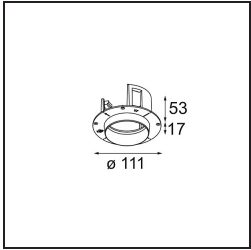

Matériaux	11623242
Type de Source Lumineuse	LED
Type de LED	CITIZEN CLU7A3
Technologie LED	LED COB
CRI	Min. 90
Température de Couleur	2700K
Durée de Vie	L90B10 à 50 000 heures
Ampoule incluse	Oui
Nombre de Sources Lumineuses	1
Code de flux CIE	100 100 100 100 40
Groupe ment (SDCM)	2
Direction de la Lumière	Bas
Optique	Lentille
Faisceau mesuré (°)	16,0
Tension d'Entrée	Driver à Courant Constant Requis
Classe Électrique	III
Indice de protection IP	20
Essai au fil incandescent (°C)	960
Intérieur/extérieur	Intérieur
Application	Plafond
Montage	Encastré
Taille de découpe (mm)	ø111
Profondeur de montage (mm)	110,0
Ajustabilité	H 360° V 30°
Distance avec l'Objet Éclairé (m)	0,1
Couleur Principale & Finition Principale	Or, Anodisé Brossé
Poids brut (g)	225,0
Courant du driver (mA)	350 500
Min. forward voltage (Vf)	11,2 11,2
Max. forward voltage (Vf)	13,2 13,2
Connected load (W)	4,1 6,1
Flux lumineux par lampe (lm)	197 266
Efficacité (lm/W)	48 44

UGR	0	0
-----	---	---

TM30 & CRI diagrammes

Distribution de Lumière & Schéma de Faisceau

Accessoires d'Eclairage d'installation

11624230 Concrete Kit 70 150x150 1x

11624430 Concrete Ring 70 Standard Installation Housing