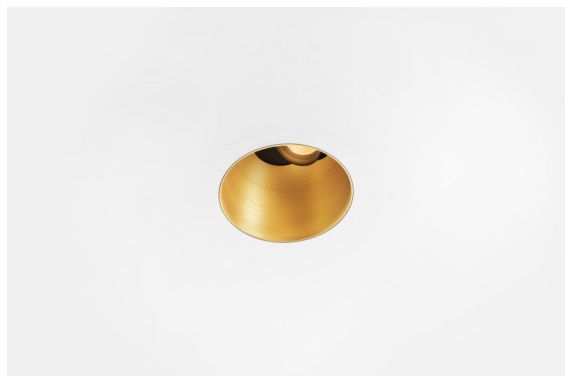

Thimble Recessed Trimless Adjustable 70 1x LED 2700K Spot DE Gold Brushed Anodised

Caractéristiques

Design minimaliste, courbes subtiles, couleurs évocatrices, lentilles et LED haute qualité. Avec sa source lumineuse encastrée en profondeur et non éblouissante, la conception épurée et homogène de Thimble fait de lui le choix discret mais cependant sophistiqué pour les espaces résidentiels et hôteliers haut de gamme. Cette applique à l'architecture élégante et polyvalente, éclairant vers le bas, diffuse une lumière avec une forme, une définition et une qualité pures sans attirer toute l'attention à elle.

Matériaux	11623242
Type de Source Lumineuse	LED
Type de LED	CITIZEN CLU7A3
Technologie LED	LED COB
CRI	Min. 90
Température de Couleur	2700K
Durée de Vie	L90B10 à 50 000 heures
Ampoule incluse	Oui
Nombre de Sources Lumineuses	1
Code de flux CIE	100 100 100 100 40
Groupe ment (SDCM)	2
Direction de la Lumière	Bas
Optique	Lentille
Faisceau mesuré (°)	16,0
Tension d'Entrée	Driver à Courant Constant Requis
Classe Électrique	III
Indice de protection IP	20
Essai au fil incandescent (°C)	960
Intérieur/extérieur	Intérieur
Application	Plafond
Montage	Encastré
Taille de découpe (mm)	ø111
Profondeur de montage (mm)	110,0
Ajustabilité	H 360° V 30°
Distance avec l'Objet Éclairé (m)	0,1
Couleur Principale & Finition Principale	Or, Anodisé Brossé
Poids brut (g)	225,0
Courant du driver (mA)	350 500
Min. forward voltage (Vf)	11,2 11,2
Max. forward voltage (Vf)	13,2 13,2
Connected load (W)	4,1 6,1
Flux lumineux par lampe (lm)	197 266
Efficacité (lm/W)	48 44