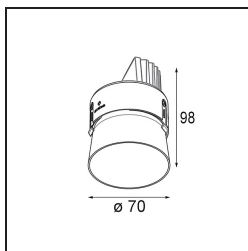

Thimble Recessed Trimless Adjustable 70 1x LED 2700K Spot DE Gold Brushed Anodised

Caractéristiques

Design minimaliste, courbes subtiles, couleurs évocatrices, lentilles et LED haute qualité. Avec sa source lumineuse encastrée en profondeur et non éblouissante, la conception épurée et homogène de Thimble fait de lui le choix discret mais cependant sophistiqué pour les espaces résidentiels et hôteliers haut de gamme. Cette applique à l'architecture élégante et polyvalente, éclairant vers le bas, diffuse une lumière avec une forme, une définition et une qualité pures sans attirer toute l'attention à elle.

Matériaux	11623242
Type de Source Lumineuse	LED
Type de LED	CITIZEN CLU7A3
Technologie LED	LED COB
CRI	Min. 90
Température de Couleur	2700K
Durée de Vie	L90B10 à 50 000 heures
Ampoule incluse	Oui
Nombre de Sources Lumineuses	1
Code de flux CIE	100 100 100 100 40
Groupe ment (SDCM)	2
Direction de la Lumière	Bas
Optique	Lentille
Faisceau mesuré (°)	16,0
Tension d'Entrée	Driver à Courant Constant Requis
Classe Électrique	III
Indice de protection IP	20
Essai au fil incandescent (°C)	960
Intérieur/extérieur	Intérieur
Application	Plafond
Montage	Encastré
Taille de découpe (mm)	ø111
Profondeur de montage (mm)	110,0
Ajustabilité	H 360° V 30°
Distance avec l'Objet Éclairé (m)	0,1
Couleur Principale & Finition Principale	Or, Anodisé Brossé
Poids brut (g)	225,0
Courant du driver (mA)	350 500
Min. forward voltage (Vf)	11,2 11,2
Max. forward voltage (Vf)	13,2 13,2
Connected load (W)	4,1 6,1
Flux lumineux par lampe (lm)	197 266
Efficacité (lm/W)	48 44