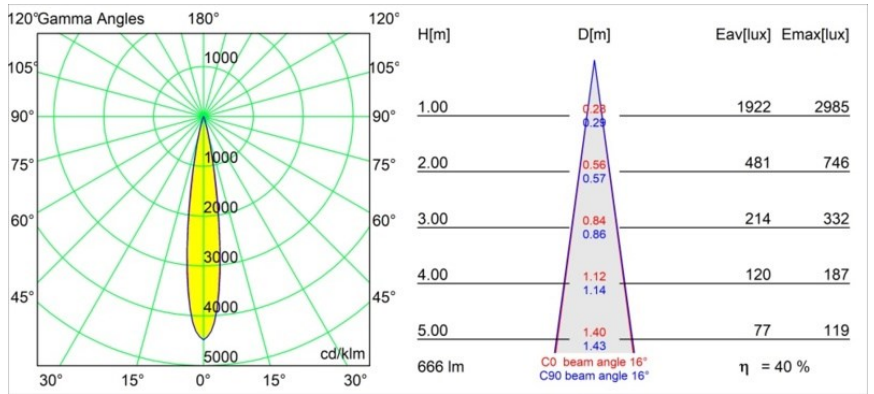

Light distribution & beam diagram