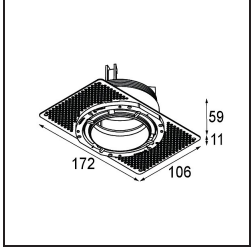

12293630 Plaster Kit Trimless 150x150 - 70 1x

■ **11624730** Ring Recessed Trimless 70 1x

■ Choose a required accessory