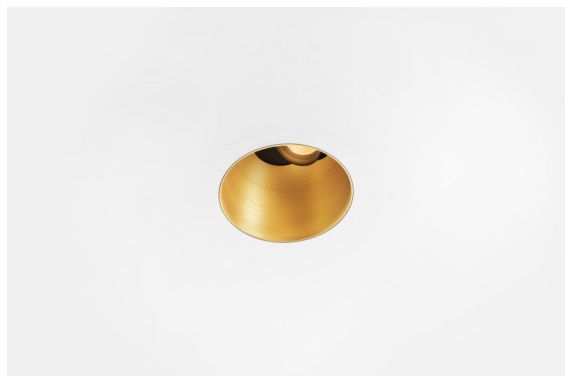

Date
Customer
Project
Type

*Thimble Recessed Trimless Adjustable 70 1x LED 2700K Spot DE Gold Brushed Anodised*

Diseño minimalista, curvas sutiles, colores atrevidos, LED y lente de alta calidad. Con su fuente de luz sin brillos de empotrado profundo, el diseño limpio y perfecto de Thimble convierte este accesorio en una opción humilde pero sofisticada para cualquier entorno residencial de lujo o dedicado a la hospitalidad. Este foco downlight arquitectónico versátil y elegante ofrece pureza de forma, alta definición y luz de calidad sin acaparar toda la atención.

### Specifications

Material	11623242
Tipo de fuente de luz	LED
Tipo de LED	CITIZEN CLU7A3
Tecnología LED	COB LED
CRI	Min. 90
Temperatura del color	2700K
Vida Útil	L90B10 @50.000 horas
Lámpara Incluida	Sí
Número de fuentes de luz	1
Código de flujo CIE	100 100 100 100 40
Binning (SDCM)	2
Dirección de la luz	Directo
Óptica	Lente
Ángulo de Apertura medido (°)	16,0
Voltaje de entrada	Driver de corriente constante requerido
Clasificación eléctrica	III
Clasificación del IP	20
Clasificación de hilo incandescente (°C)	960
Interio/Exterior	Interior
Aplicación	Techo
Montaje	Empotrado
Tamaño de corte (mm)	ø111
Profundidad de montaje (mm)	110,0
Ajustabilidad	H 360° V 30°
Distancia al objeto iluminado (m)	0,1
Color principal & Acabado principal	Oro, Anodizado cepillado
Peso bruto (g)	225,0
Corriente de accionamiento (mA)	350      500
Min. forward voltage (Vf)	11,2      11,2
Max. forward voltage (Vf)	13,2      13,2
Connected load (W)	4,1      6,1
Flujo luminoso por lámpara (lm)	197      266
Eficacia (lm/W)	48      44