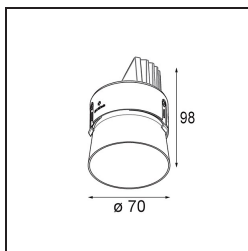

### Specifications

Material	11623242
Tipo de fuente de luz	LED
Tipo de LED	CITIZEN CLU7A3
Tecnología LED	COB LED
CRI	Min. 90
Temperatura del color	2700K
Vida Útil	L90B10 @50.000 horas
Lámpara Incluida	Sí
Número de fuentes de luz	1
Código de flujo CIE	100 100 100 100 40
Binning (SDCM)	2
Dirección de la luz	Directo
Óptica	Lente
Ángulo de Apertura medido (°)	16,0
Voltaje de entrada	Driver de corriente constante requerido
Clasificación eléctrica	III
Clasificación del IP	20
Clasificación de hilo incandescente (°C)	960
Interio/Exterior	Interior
Aplicación	Techo
Montaje	Empotrado
Tamaño de corte (mm)	ø111
Profundidad de montaje (mm)	110,0
Ajustabilidad	H 360° V 30°
Distancia al objeto iluminado (m)	0,1
Color principal & Acabado principal	Oro, Anodizado cepillado
Peso bruto (g)	225,0
Corriente de accionamiento (mA)	350      500
Min. forward voltage (Vf)	11,2      11,2
Max. forward voltage (Vf)	13,2      13,2
Connected load (W)	4,1      6,1
Flujo luminoso por lámpara (lm)	197      266
Eficacia (lm/W)	48      44