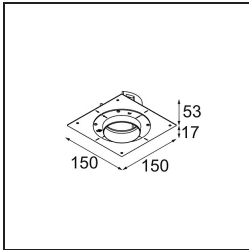

Datum
Klant
Project
Soort

Thimble Recessed Trimless Adjustable 70 1x LED 2700K Spot DE White Structure

Specificaties

Materiaal	11623209
Type Lichtbron	LED
LED type	CITIZEN CLU7A3
LED technologie	Led-COB
CRI	Min. 90
Kleurtemperatuur	2700K
Levensduur	L90B10 bij 50.000 Uur
Lamp inbegrepen	Ja
Aantal Lichtbronnen	1
CIE-fluxcode	100 100 100 100 41
Binning (SDCM)	2
Lichtrichting	Omlaag
Optisch	Lens
Gemeten gradenbundel (°)	16,0
Ingangsspanning	Aandrijving Gelijkstroom Vereist
Elektriciteitsklasse	III
IP-klasse	20
Gloeidraadtest (°C)	960
Binnen/Buiten	Binnen
Toepassing	Plafond
Montage	Inbouw
Inbouwopening (mm)	ø111
Montagediepte (mm)	110,0
Verstelbaarheid	H 360° V 30°
Afstand tot Verlicht Voorwerp (m)	0,1
Primaire Kleur & Primaire Afwerking	Wit, Structuur
Brutogewicht (g)	225,0
Stroom driver (mA)	350 500
Min. forward voltage (Vf)	11,2 11,2
Max. forward voltage (Vf)	13,2 13,2
Connected load (W)	4,1 6,1
Lumenoutput per lampunit (lm)	201 271
Efficiëntie (lm/W)	49 44
UGR	0 0

TM30 & CRI Diagrammen

Lichtspreading & Stralingsdiagram

Diagrammen

Installatie Accessoires

11624230 Concrete Kit 70 150x150 1x

11624430 Concrete Ring 70 Standard Installation Housing

11624030 Installation Housing 140x250x100x210