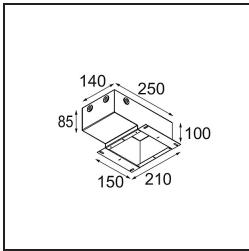

Datum
Klant
Project
Soort

Thimble Recessed Trimless Adjustable 70 1x LED 2700K Spot DE White Structure

Specificaties

Materiaal	11623209
Type Lichtbron	LED
LED type	CITIZEN CLU7A3
LED technologie	Led-COB
CRI	Min. 90
Kleurtemperatuur	2700K
Levensduur	L90B10 bij 50.000 Uur
Lamp inbegrepen	Ja
Aantal Lichtbronnen	1
CIE-fluxcode	100 100 100 100 41
Binning (SDCM)	2
Lichtrichting	Omlaag
Optisch	Lens
Gemeten gradenbundel (°)	16,0
Ingangsspanning	Aandrijving Gelijkstroom Vereist
Elektriciteitsklasse	III
IP-klasse	20
Gloeidraadtest (°C)	960
Binnen/Buiten	Binnen
Toepassing	Plafond
Montage	Inbouw
Inbouwopening (mm)	ø111
Montagediepte (mm)	110,0
Verstelbaarheid	H 360° V 30°
Afstand tot Verlicht Voorwerp (m)	0,1
Primaire Kleur & Primaire Afwerking	Wit, Structuur
Brutogewicht (g)	225,0
Stroom driver (mA)	350 500
Min. forward voltage (Vf)	11,2 11,2
Max. forward voltage (Vf)	13,2 13,2
Connected load (W)	4,1 6,1
Lumenoutput per lampunit (lm)	201 271
Efficiëntie (lm/W)	49 44
UGR	0 0

TM30 & CRI Diagrammen

Lichtspreading & Stralingsdiagram

Diagrammen

Installatie Accessoires

11624230 Concrete Kit 70 150x150 1x

11624430 Concrete Ring 70 Standard Installation Housing

11624030 Installation Housing 140x250x100x210