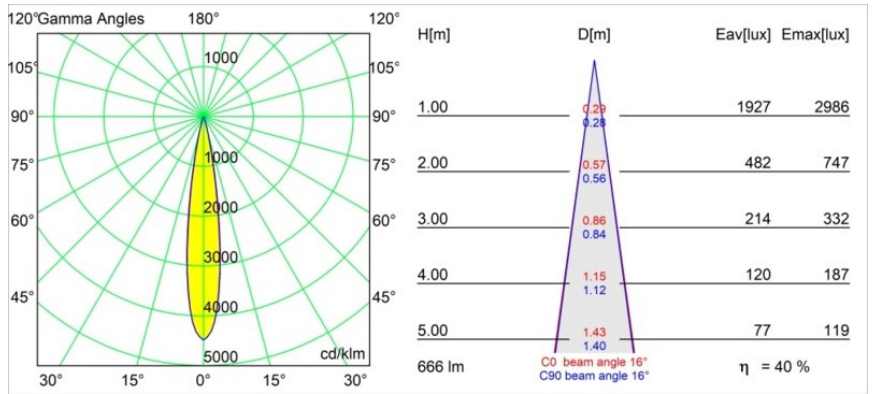

Lichtspreading & Stralingsdiagram