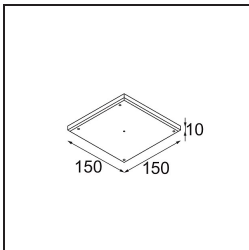

Datum
Klant
Project
Soort

Thimble Recessed Trimless Adjustable 70 1x LED 2700K Spot DE White Structure

Specificaties

Materiaal	11623209
Type Lichtbron	LED
LED type	CITIZEN CLU7A3
LED technologie	Led-COB
CRI	Min. 90
Kleurtemperatuur	2700K
Levensduur	L90B10 bij 50.000 Uur
Lamp inbegrepen	Ja
Aantal Lichtbronnen	1
CIE-fluxcode	100 100 100 100 41
Binning (SDCM)	2
Lichtrichting	Omlaag
Optisch	Lens
Gemeten gradenbundel (°)	16,0
Ingangsspanning	Aandrijving Gelijkstroom Vereist
Elektriciteitsklasse	III
IP-klasse	20
Gloeidraadtest (°C)	960
Binnen/Buiten	Binnen
Toepassing	Plafond
Montage	Inbouw
Inbouwopening (mm)	ø111
Montagediepte (mm)	110,0
Verstelbaarheid	H 360° V 30°
Afstand tot Verlicht Voorwerp (m)	0,1
Primaire Kleur & Primaire Afwerking	Wit, Structuur
Brutogewicht (g)	225,0
Stroom driver (mA)	350 500
Min. forward voltage (Vf)	11,2 11,2
Max. forward voltage (Vf)	13,2 13,2
Connected load (W)	4,1 6,1
Lumenoutput per lampunit (lm)	201 271
Efficiëntie (lm/W)	49 44
UGR	0 0

TM30 & CRI Diagrammen

Lichtspreading & Stralingsdiagram

Diagrammen

Installatie Accessoires

11624230 Concrete Kit 70 150x150 1x

11624430 Concrete Ring 70 Standard Installation Housing

11624030 Installation Housing 140x250x100x210