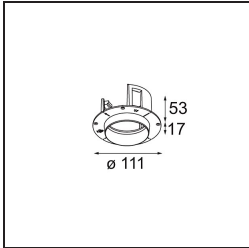

Datum
Klant
Project
Soort

Thimble Recessed Trimless Adjustable 70 1x LED 2700K Spot DE White Structure

Specificaties

Materiaal	11623209
Type Lichtbron	LED
LED type	CITIZEN CLU7A3
LED technologie	Led-COB
CRI	Min. 90
Kleurtemperatuur	2700K
Levensduur	L90B10 bij 50.000 Uur
Lamp inbegrepen	Ja
Aantal Lichtbronnen	1
CIE-fluxcode	100 100 100 100 41
Binning (SDCM)	2
Lichtrichting	Omlaag
Optisch	Lens
Gemeten gradenbundel (°)	16,0
Ingangsspanning	Aandrijving Gelijkstroom Vereist
Elektriciteitsklasse	III
IP-klasse	20
Gloeidraadtest (°C)	960
Binnen/Buiten	Binnen
Toepassing	Plafond
Montage	Inbouw
Inbouwopening (mm)	ø111
Montagediepte (mm)	110,0
Verstelbaarheid	H 360° V 30°
Afstand tot Verlicht Voorwerp (m)	0,1
Primaire Kleur & Primaire Afwerking	Wit, Structuur
Brutogewicht (g)	225,0
Stroom driver (mA)	350 500
Min. forward voltage (Vf)	11,2 11,2
Max. forward voltage (Vf)	13,2 13,2
Connected load (W)	4,1 6,1
Lumenoutput per lampunit (lm)	201 271
Efficiëntie (lm/W)	49 44
UGR	0 0

TM30 & CRI Diagrammen

Lichtspreading & Stralingsdiagram

Diagrammen

Installatie Accessoires

11624230 Concrete Kit 70 150x150 1x

11624430 Concrete Ring 70 Standard Installation Housing

11624030 Installation Housing 140x250x100x210