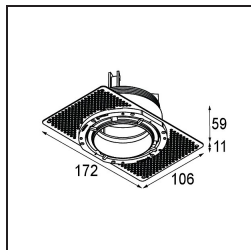

12293630 Plaster Kit Trimless 150x150 - 70 1x

■ **11624730** Ring Recessed Trimless 70 1x

■ Wählen Sie das benötigte Zubehör