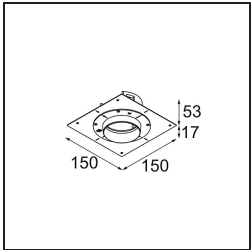

### Spezifikationen

Material	11623209
Typ der Lichtquelle	LED
LED Typ	CITIZEN CLU7A3
LED-Technologie	COB-LED
CRI	Min. 90
Farbtemperatur	2700K
Lebensdauer	L90B10 bei 50.000 Stunden
Leuchtmittel enthalten	Ja
Anzahl Lichtquellen	1
CIE-Fluxcode	100 100 100 100 41
Binning (SDCM)	2
Lichtrichtung	Abwärts
Optik	Streuscheibe
Gemessene Abstrahlwinkel (°)	16,0
Eingangsspannung	Konstantstrom-Treiber erforderlich
Schutzklasse	III
Schutzart	20
Glühdrahtprüfung (°C)	960
Innen/Außen	Innen
Anwendung	Decke
Montage	Einbau
Ausschnittgröße (mm)	ø111
Einbautiefe (mm)	110,0
Verstellbarkeit	H 360° V 30°
Abstand zum beleuchteten Objekt (m)	0,1
Primärfarbe & Primäres Finish	Weiß, Strukturiert
Bruttogewicht (g)	225,0
Antriebsstrom (mA)	350      500
Min. forward voltage (Vf)	11,2      11,2
Max. forward voltage (Vf)	13,2      13,2
Connected load (W)	4,1      6,1
Lichtstrom pro Lampe (lm)	201      271
Effizienz (lm/W)	49      44
UGR	0      0

**TM30 & CRI Diagramm**

**Lichtverteilung und Lichtverteilungskurve**

Diagramm

**Montagezubehör**

**11624230** Concrete Kit 70 150x150 1x

**11624430** Concrete Ring 70 Standard Installation Housing

**11624030** Installation Housing 140x250x100x210