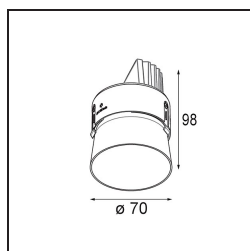

### Spezifikationen

Material	11623209
Typ der Lichtquelle	LED
LED Typ	CITIZEN CLU7A3
LED-Technologie	COB-LED
CRI	Min. 90
Farbtemperatur	2700K
Lebensdauer	L90B10 bei 50.000 Stunden
Leuchtmittel enthalten	Ja
Anzahl Lichtquellen	1
CIE-Fluxcode	100 100 100 100 41
Binning (SDCM)	2
Lichtrichtung	Abwärts
Optik	Streuscheibe
Gemessene Abstrahlwinkel (°)	16,0
Eingangsspannung	Konstantstrom-Treiber erforderlich
Schutzklasse	III
Schutzart	20
Glühdrahtprüfung (°C)	960
Innen/Außen	Innen
Anwendung	Decke
Montage	Einbau
Ausschnittgröße (mm)	ø111
Einbautiefe (mm)	110,0
Verstellbarkeit	H 360° V 30°
Abstand zum beleuchteten Objekt (m)	0,1
Primärfarbe & Primäres Finish	Weiß, Strukturiert
Bruttogewicht (g)	225,0
Antriebsstrom (mA)	350      500
Min. forward voltage (Vf)	11,2      11,2
Max. forward voltage (Vf)	13,2      13,2
Connected load (W)	4,1      6,1
Lichtstrom pro Lampe (lm)	201      271
Effizienz (lm/W)	49      44
UGR	0      0