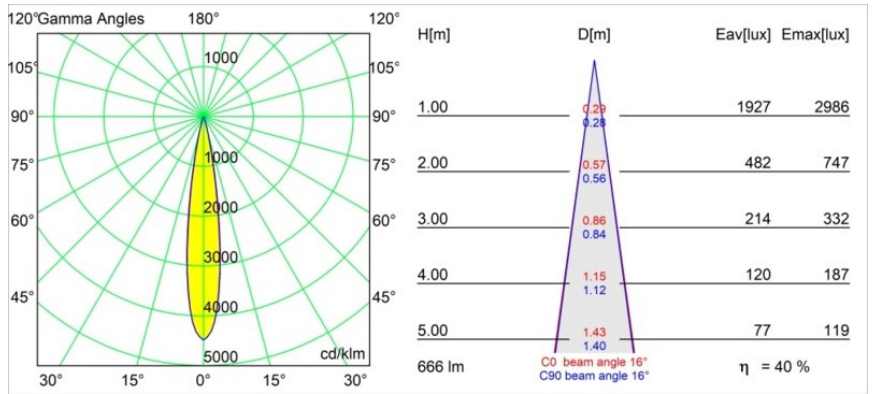

Lichtverteilung und Lichtverteilungskurve