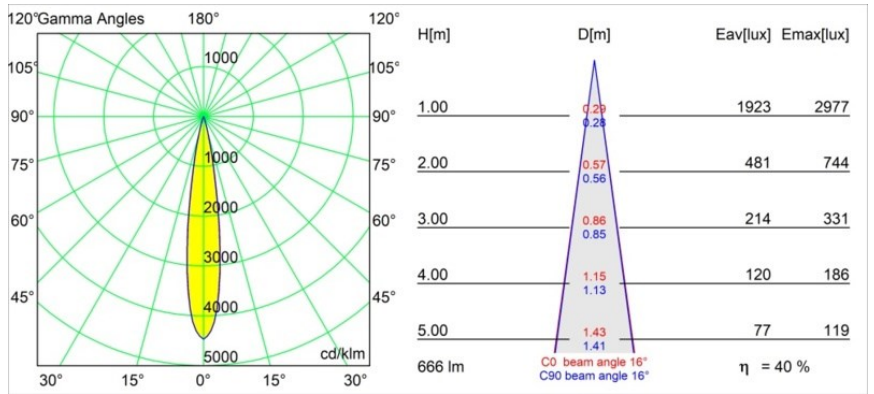

Lichtspreiding & Stralingsdiagram