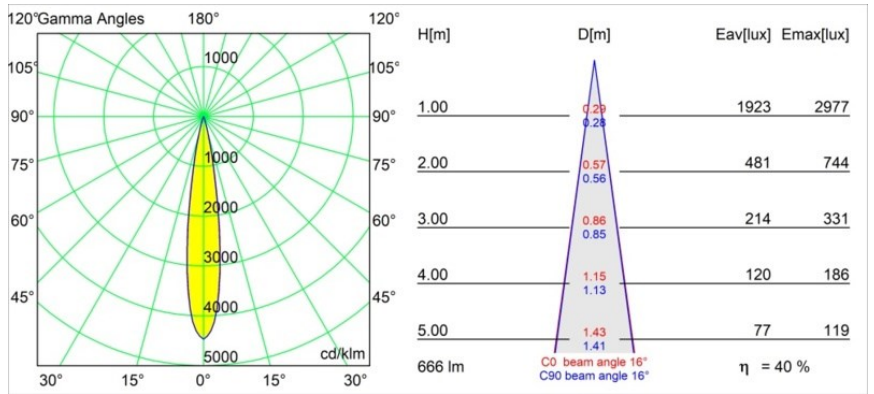

Distribution de Lumière & Schéma de Faisceau