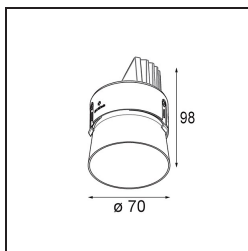

Specifications

Material	11623232
Tipo de fuente de luz	LED
Tipo de LED	CITIZEN CLU7A3
Tecnología LED	COB LED
CRI	Min. 90
Temperatura del color	2700K
Vida Útil	L90B10 @50.000 horas
Lámpara Incluida	Sí
Número de fuentes de luz	1
Código de flujo CIE	100 100 100 100 41
Binning (SDCM)	2
Dirección de la luz	Directo
Óptica	Lente
Ángulo de Apertura medido (°)	16,0
Voltaje de entrada	Driver de corriente constante requerido
Clasificación eléctrica	III
Clasificación del IP	20
Clasificación de hilo incandescente (°C)	960
Interio/Exterior	Interior
Aplicación	Techo
Montaje	Empotrado
Tamaño de corte (mm)	ø111
Profundidad de montaje (mm)	110,0
Ajustabilidad	H 360° V 30°
Distancia al objeto iluminado (m)	0,1
Color principal & Acabado principal	Negro, Estructura
Peso bruto (g)	225,0
Corriente de accionamiento (mA)	350 500
Min. forward voltage (Vf)	11,2 11,2
Max. forward voltage (Vf)	13,2 13,2
Connected load (W)	4,1 6,1
Flujo luminoso por lámpara (lm)	201 271
Eficacia (lm/W)	49 44