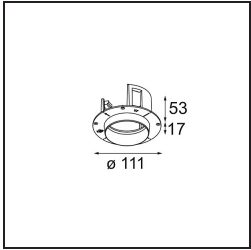

Specifications

Material	11623232
Tipo de fuente de luz	LED
Tipo de LED	CITIZEN CLU7A3
Tecnología LED	COB LED
CRI	Min. 90
Temperatura del color	2700K
Vida Útil	L90B10 @50.000 horas
Lámpara Incluida	Sí
Número de fuentes de luz	1
Código de flujo CIE	100 100 100 100 41
Binning (SDCM)	2
Dirección de la luz	Directo
Óptica	Lente
Ángulo de Apertura medido (°)	16,0
Voltaje de entrada	Driver de corriente constante requerido
Clasificación eléctrica	III
Clasificación del IP	20
Clasificación de hilo incandescente (°C)	960
Interio/Exterior	Interior
Aplicación	Techo
Montaje	Empotrado
Tamaño de corte (mm)	ø111
Profundidad de montaje (mm)	110,0
Ajustabilidad	H 360° V 30°
Distancia al objeto iluminado (m)	0,1
Color principal & Acabado principal	Negro, Estructura
Peso bruto (g)	225,0
Corriente de accionamiento (mA)	350 500
Min. forward voltage (Vf)	11,2 11,2
Max. forward voltage (Vf)	13,2 13,2
Connected load (W)	4,1 6,1
Flujo luminoso por lámpara (lm)	201 271
Eficacia (lm/W)	49 44

Índice de deslumbramiento	0	0
------------------------------	---	---

TM30 & CRI diagram

Light distribution & beam diagram

Accesorios Instalación

11624230 Concrete Kit 70 150x150 1x

11624430 Concrete Ring 70 Standard Installation Housing