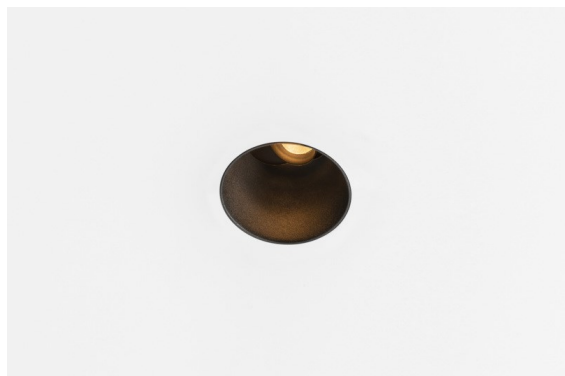

Date
Customer
Project
Type

Thimble Recessed Trimless Adjustable 70 1x LED 2700K Spot DE Black Structure

Diseño minimalista, curvas sutiles, colores atrevidos, LED y lente de alta calidad. Con su fuente de luz sin brillos de empotrado profundo, el diseño limpio y perfecto de Thimble convierte este accesorio en una opción humilde pero sofisticada para cualquier entorno residencial de lujo o dedicado a la hospitalidad. Este foco downlight arquitectónico versátil y elegante ofrece pureza de forma, alta definición y luz de calidad sin acaparar toda la atención.

Specifications

Material	11623232
Tipo de fuente de luz	LED
Tipo de LED	CITIZEN CLU7A3
Tecnología LED	COB LED
CRI	Min. 90
Temperatura del color	2700K
Vida Útil	L90B10 @50.000 horas
Lámpara Incluida	Sí
Número de fuentes de luz	1
Código de flujo CIE	100 100 100 100 41
Binning (SDCM)	2
Dirección de la luz	Directo
Óptica	Lente
Ángulo de Apertura medido (°)	16,0
Voltaje de entrada	Driver de corriente constante requerido
Clasificación eléctrica	III
Clasificación del IP	20
Clasificación de hilo incandescente (°C)	960
Interio/Exterior	Interior
Aplicación	Techo
Montaje	Empotrado
Tamaño de corte (mm)	ø111
Profundidad de montaje (mm)	110,0
Ajustabilidad	H 360° V 30°
Distancia al objeto iluminado (m)	0,1
Color principal & Acabado principal	Negro, Estructura
Peso bruto (g)	225,0
Corriente de accionamiento (mA)	350 500
Min. forward voltage (Vf)	11,2 11,2
Max. forward voltage (Vf)	13,2 13,2
Connected load (W)	4,1 6,1
Flujo luminoso por lámpara (lm)	201 271
Eficacia (lm/W)	49 44