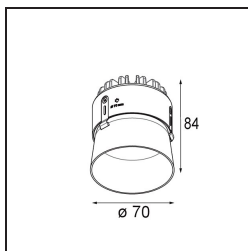

Datum
Klant
Project
Soort

Thimble Recessed Trimless 70 1x IP55 LED 3000K Spot DE Bronze Brushed Anodised

Specificaties

Materiaal	11622382
Type Lichtbron	LED
LED type	CITIZEN CLU7A3
LED technologie	Led-COB
CRI	Min. 90
Kleurtemperatuur	3000K
Levensduur	L90B10 bij 50.000 Uur
Lamp inbegrepen	Ja
Aantal Lichtbronnen	1
CIE-fluxcode	100 100 100 100 40
Binning (SDCM)	2
Lichtrichting	Omlaag
Optisch	Lens
Gemeten gradenbundel (°)	16,0
Ingangsspanning	Aandrijving Gelijktroom Vereist
Elektriciteitsklasse	III
IP-klasse	55
Gloeidraadtest (°C)	960
Binnen/Buiten	Binnen
Toepassing	Plafond
Montage	Inbouw
Inbouwopening (mm)	Ø111
Montagediepte (mm)	110,0
Afstand tot Verlicht Voorwerp (m)	0,1
Primaire Kleur & Primaire Afwerking	Brons, Geborsteld Geanodiseerd
Brutogewicht (g)	215,0
Stroom driver (mA)	350 500
Min. forward voltage (Vf)	11,2 11,2
Max. forward voltage (Vf)	13,2 13,2
Connected load (W)	4,1 6,1
Lumenoutput per lampunit (lm)	210 283
Efficiëntie (lm/W)	51 46
UGR	0 0

TM30 & CRI Diagrammen

Lichtspreiding & Stralingsdiagram

Diagrammen

Installatie Accessoires

11624230 Concrete Kit 70 150x150 1x

11624430 Concrete Ring 70 Standard Installation Housing

11624030 Installation Housing 140x250x100x210