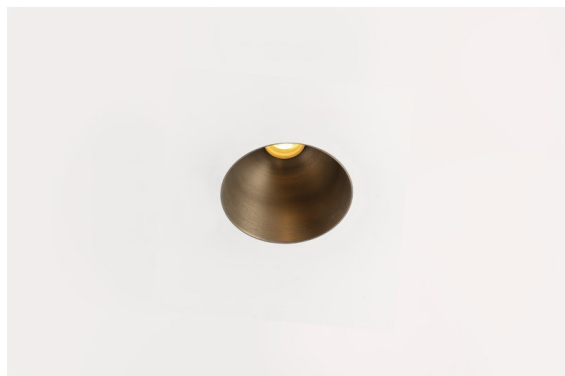

Datum
Klant
Project
Soort

Thimble Recessed Trimless 70 1x IP55 LED 3000K Spot DE Bronze Brushed Anodised

Specificaties

Materiaal	11622382
Type Lichtbron	LED
LED type	CITIZEN CLU7A3
LED technologie	Led-COB
CRI	Min. 90
Kleurtemperatuur	3000K
Levensduur	L90B10 bij 50.000 Uur
Lamp inbegrepen	Ja
Aantal Lichtbronnen	1
CIE-fluxcode	100 100 100 100 40
Binning (SDCM)	2
Lichtrichting	Omlaag
Optisch	Lens
Gemeten gradenbundel (°)	16,0
Ingangsspanning	Aandrijving Gelijktroom Vereist
Elektriciteitsklasse	III
IP-klasse	55
Gloeidraadtest (°C)	960
Binnen/Buiten	Binnen
Toepassing	Plafond
Montage	Inbouw
Inbouwopening (mm)	Ø111
Montagediepte (mm)	110,0
Afstand tot Verlicht Voorwerp (m)	0,1
Primaire Kleur & Primaire Afwerking	Brons, Geborsteld Geanodiseerd
Brutogewicht (g)	215,0
Stroom driver (mA)	350 500
Min. forward voltage (Vf)	11,2 11,2
Max. forward voltage (Vf)	13,2 13,2
Connected load (W)	4,1 6,1
Lumenoutput per lampunit (lm)	210 283
Efficiëntie (lm/W)	51 46
UGR	0 0

Minimalistisch ontwerp, subtiele rondingen, onthullende kleuren, kwalitatieve lens en leds. Met zijn diep verzonken, niet-verblindende lichtbron is Thimble dankzij de strakke, naadloze uitvoering een stille maar toch geraffineerde keuze voor chique woonruimtes of hotels/restaurants. Deze veelzijdige, elegante architecturale neerwaartse verlichting brengt pure vormen, definitie en kwalitatief licht zonder alle aandacht naar zich toe te trekken.