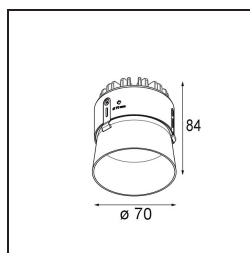

Datum
Klant
Project
Soort

Thimble Recessed Trimless 70 1x IP55 LED 3000K Spot DE Bronze Brushed Anodised

Specificaties

Materiaal	11622382
Type Lichtbron	LED
LED type	CITIZEN CLU7A3
LED technologie	Led-COB
CRI	Min. 90
Kleurtemperatuur	3000K
Levensduur	L90B10 bij 50.000 Uur
Lamp inbegrepen	Ja
Aantal Lichtbronnen	1
CIE-fluxcode	100 100 100 100 40
Binning (SDCM)	2
Lichtrichting	Omlaag
Optisch	Lens
Gemeten gradenbundel (°)	16,0
Ingangsspanning	Aandrijving Gelijktroom Vereist
Elektriciteitsklasse	III
IP-klasse	55
Gloeidraadtest (°C)	960
Binnen/Buiten	Binnen
Toepassing	Plafond
Montage	Inbouw
Inbouwopening (mm)	ø111
Montagediepte (mm)	110,0
Afstand tot Verlicht Voorwerp (m)	0,1
Primaire Kleur & Primaire Afwerking	Brons, Geborsteld Geanodiseerd
Brutogewicht (g)	215,0
Stroom driver (mA)	350 500
Min. forward voltage (Vf)	11,2 11,2
Max. forward voltage (Vf)	13,2 13,2
Connected load (W)	4,1 6,1
Lumenoutput per lampunit (lm)	210 283
Efficiëntie (lm/W)	51 46
UGR	0 0

TM30 & CRI Diagrammen

Lichtspreiding & Stralingsdiagram

Diagrammen

Installatie Accessoires

11624230 Concrete Kit 70 150x150 1x

11624430 Concrete Ring 70 Standard Installation Housing

11624030 Installation Housing 140x250x100x210