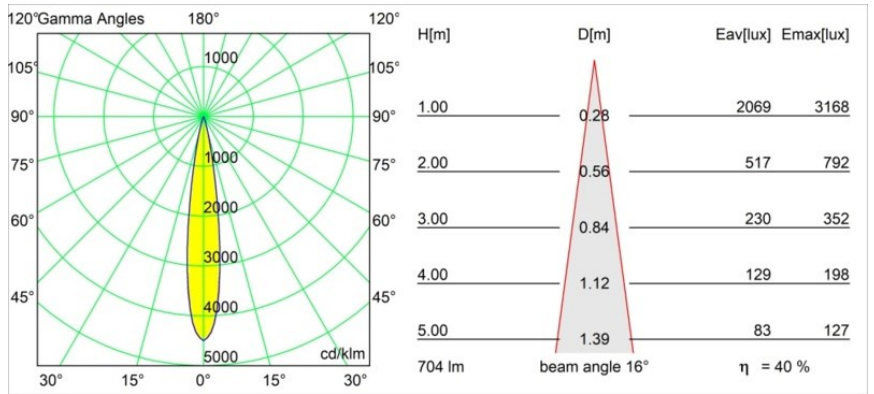

Lichtspreiding & Stralingsdiagram