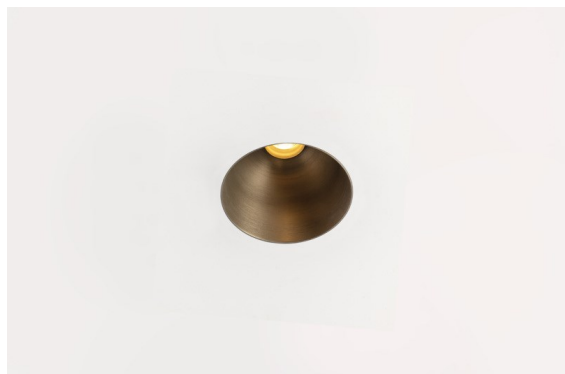

Datum
Klant
Project
Soort

Thimble Recessed Trimless 70 1x IP55 LED 3000K Spot DE Bronze Brushed Anodised

Specificaties

Materiaal	11622382
Type Lichtbron	LED
LED type	CITIZEN CLU7A3
LED technologie	Led-COB
CRI	Min. 90
Kleurtemperatuur	3000K
Levensduur	L90B10 bij 50.000 Uur
Lamp inbegrepen	Ja
Aantal Lichtbronnen	1
CIE-fluxcode	100 100 100 100 40
Binning (SDCM)	2
Lichtrichting	Omlaag
Optisch	Lens
Gemeten gradenbundel (°)	16,0
Ingangsspanning	Aandrijving Gelijktroom Vereist
Elektriciteitsklasse	III
IP-klasse	55
Gloeidraadtest (°C)	960
Binnen/Buiten	Binnen
Toepassing	Plafond
Montage	Inbouw
Inbouwopening (mm)	ø111
Montagediepte (mm)	110,0
Afstand tot Verlicht Voorwerp (m)	0,1
Primaire Kleur & Primaire Afwerking	Brons, Geborsteld Geanodiseerd
Brutogewicht (g)	215,0
Stroom driver (mA)	350 500
Min. forward voltage (Vf)	11,2 11,2
Max. forward voltage (Vf)	13,2 13,2
Connected load (W)	4,1 6,1
Lumenoutput per lampunit (lm)	210 283
Efficiëntie (lm/W)	51 46
UGR	0 0

Minimalistisch ontwerp, subtiele rondingen, onthullende kleuren, kwalitatieve lens en leds. Met zijn diep verzonken, niet-verblindende lichtbron is Thimble dankzij de strakke, naadloze uitvoering een stille maar toch geraffineerde keuze voor chique woonruimtes of hotels/restaurants. Deze veelzijdige, elegante architecturale neerwaartse verlichting brengt pure vormen, definitie en kwalitatief licht zonder alle aandacht naar zich toe te trekken.