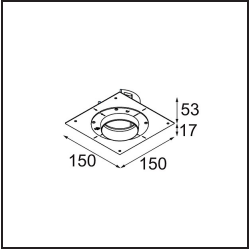

Specifications

Materiale	11622382
Tipo di Sorgente	LED
Tipologia LED	CITIZEN CLU7A3
Tecnologie LED	COB
CRI	Min. 90
Temperatura di colore della luce	3000K
Vita utile	L90B10 @50.000 ore
Lampadina inclusa	Sì
Numero di fonte luminosa	1
Codice di flusso CIE	100 100 100 100 40
Binning (SDCM)	2
Direzione della luce	Diretta
Ottiche	Lente
Fascio misurato (°)	16,0
Volt in ingresso	Necessario driver a corrente costante
Classificazione elettrica	III
Grado IP	55
Test filo a caldo (°C)	960
Interno/Esterno	Interno
Applicazione	Soffitto
Montaggio	Incassato
Foro d'incasso (mm)	Ø111
Profondità di montaggio (mm)	110,0
Distanza dall'oggetto illuminato (m)	0,1
Colore primario & Finitura primaria	Bronzo, Anodizzata Spazzolata
Peso lordo (g)	215,0
Corrente di azionamento (mA)	350 500
Min. forward voltage (Vf)	11,2 11,2
Max. forward voltage (Vf)	13,2 13,2
Connected load (W)	4,1 6,1
Flusso luminoso per lampade (lm)	210 283
Efficienza (lm/W)	51 46
Livello abbagliamento	0 0

TM30 & CRI diagram

Light distribution & beam diagram

Diagrams

Accessori Installazione

11624230 Concrete Kit 70 150x150 1x

11624430 Concrete Ring 70 Standard Installation Housing

11624030 Installation Housing 140x250x100x210