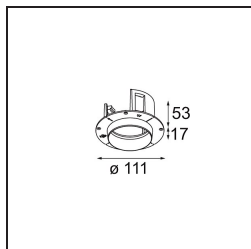

Specifications

Materiale	11622382
Tipo di Sorgente	LED
Tipologia LED	CITIZEN CLU7A3
Tecnologie LED	COB
CRI	Min. 90
Temperatura di colore della luce	3000K
Vita utile	L90B10 @50.000 ore
Lampadina inclusa	Sì
Numero di fonte luminosa	1
Codice di flusso CIE	100 100 100 100 40
Binning (SDCM)	2
Direzione della luce	Diretta
Ottiche	Lente
Fascio misurato (°)	16,0
Volt in ingresso	Necessario driver a corrente costante
Classificazione elettrica	III
Grado IP	55
Test filo a caldo (°C)	960
Interno/Esterno	Interno
Applicazione	Soffitto
Montaggio	Incassato
Foro d'incasso (mm)	Ø111
Profondità di montaggio (mm)	110,0
Distanza dall'oggetto illuminato (m)	0,1
Colore primario & Finitura primaria	Bronzo, Anodizzata Spazzolata
Peso lordo (g)	215,0
Corrente di azionamento (mA)	350 500
Min. forward voltage (Vf)	11,2 11,2
Max. forward voltage (Vf)	13,2 13,2
Connected load (W)	4,1 6,1
Flusso luminoso per lampade (lm)	210 283
Efficienza (lm/W)	51 46
Livello abbagliamento	0 0

TM30 & CRI diagram

Light distribution & beam diagram

Diagrams

Accessori Installazione

11624230 Concrete Kit 70 150x150 1x

11624430 Concrete Ring 70 Standard Installation Housing

11624030 Installation Housing 140x250x100x210