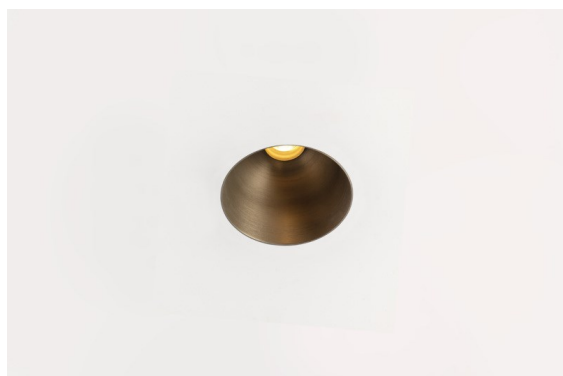

Thimble Recessed Trimless 70 1x IP55 LED 3000K Spot DE Bronze Brushed Anodised

Design minimalista, curve eleganti, colori rivelatori, lenti e LED di alta qualità. Con la sua fonte luminosa incassata in profondità e senza abbagliamento, Thimble è una scelta composta ma sofisticata per ambienti residenziali o hospitality di alto livello, grazie alle sue forme pulite ed essenziali. Questo versatile ed elegante downlight architettonico propone purezza, definizione e luce di qualità senza rubare l'attenzione.

Specifications

Materiale	11622382
Tipo di Sorgente	LED
Tipologia LED	CITIZEN CLU7A3
Tecnologie LED	COB
CRI	Min. 90
Temperatura di colore della luce	3000K
Vita utile	L90B10 @50.000 ore
Lampadina inclusa	Sì
Numero di fonte luminosa	1
Codice di flusso CIE	100 100 100 100 40
Binning (SDCM)	2
Direzione della luce	Diretta
Ottiche	Lente
Fascio misurato (°)	16,0
Volt in ingresso	Necessario driver a corrente costante
Classificazione elettrica	III
Grado IP	55
Test filo a caldo (°C)	960
Interno/Esterno	Interno
Applicazione	Soffitto
Montaggio	Incassato
Foro d'incasso (mm)	Ø111
Profondità di montaggio (mm)	110,0
Distanza dall'oggetto illuminato (m)	0,1
Colore primario & Finitura primaria	Bronzo, Anodizzata Spazzolata
Peso lordo (g)	215,0
Corrente di azionamento (mA)	350 500
Min. forward voltage (Vf)	11,2 11,2
Max. forward voltage (Vf)	13,2 13,2
Connected load (W)	4,1 6,1
Flusso luminoso per lampade (lm)	210 283
Efficienza (lm/W)	51 46
Livello abbagliamento	0 0