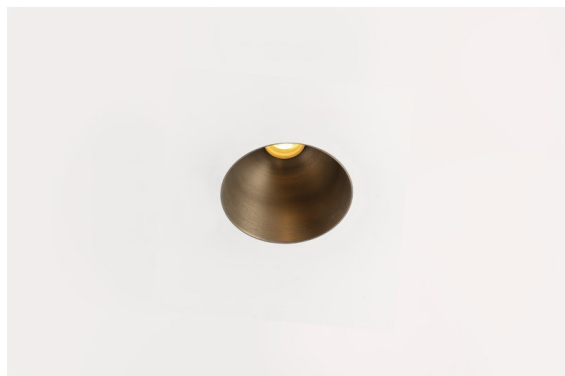

Thimble Recessed Trimless 70 1x IP55 LED 3000K Spot DE Bronze Brushed Anodised

Design minimalista, curve eleganti, colori rivelatori, lenti e LED di alta qualità. Con la sua fonte luminosa incassata in profondità e senza abbagliamento, Thimble è una scelta composta ma sofisticata per ambienti residenziali o hospitality di alto livello, grazie alle sue forme pulite ed essenziali. Questo versatile ed elegante downlight architettonico propone purezza, definizione e luce di qualità senza rubare l'attenzione.

Specifications

Materiale	11622382
Tipo di Sorgente	LED
Tipologia LED	CITIZEN CLU7A3
Tecnologie LED	COB
CRI	Min. 90
Temperatura di colore della luce	3000K
Vita utile	L90B10 @50.000 ore
Lampadina inclusa	Sì
Numero di fonte luminosa	1
Codice di flusso CIE	100 100 100 100 40
Binning (SDCM)	2
Direzione della luce	Diretta
Ottiche	Lente
Fascio misurato (°)	16,0
Volt in ingresso	Necessario driver a corrente costante
Classificazione elettrica	III
Grado IP	55
Test filo a caldo (°C)	960
Interno/Esterno	Interno
Applicazione	Soffitto
Montaggio	Incassato
Foro d'incasso (mm)	Ø111
Profondità di montaggio (mm)	110,0
Distanza dall'oggetto illuminato (m)	0,1
Colore primario & Finitura primaria	Bronzo, Anodizzata Spazzolata
Peso lordo (g)	215,0
Corrente di azionamento (mA)	350 500
Min. forward voltage (Vf)	11,2 11,2
Max. forward voltage (Vf)	13,2 13,2
Connected load (W)	4,1 6,1
Flusso luminoso per lampade (lm)	210 283
Efficienza (lm/W)	51 46
Livello abbagliamento	0 0