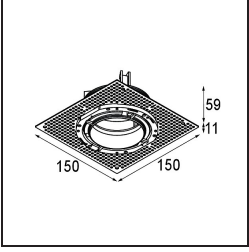

11624730 Ring Recessed Trimless 70 1x

■ **12293630** Plaster Kit Trimless 150x150 - 70 1x

■ Choose a required accessory