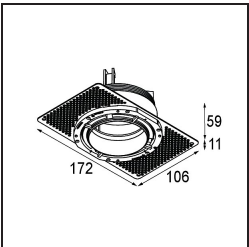

12292630 Gypsum Fibreboard 150x150

11624730 Ring Recessed Trimless 70 1x