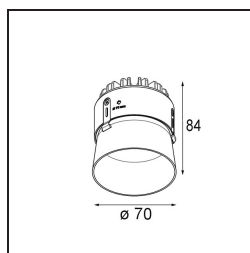

Specifications

Materiale	11622382
Tipo di Sorgente	LED
Tipologia LED	CITIZEN CLU7A3
Tecnologie LED	COB
CRI	Min. 90
Temperatura di colore della luce	3000K
Vita utile	L90B10 @50.000 ore
Lampadina inclusa	Sì
Numero di fonte luminosa	1
Codice di flusso CIE	100 100 100 100 40
Binning (SDCM)	2
Direzione della luce	Diretta
Ottiche	Lente
Fascio misurato (°)	16,0
Volt in ingresso	Necessario driver a corrente costante
Classificazione elettrica	III
Grado IP	55
Test filo a caldo (°C)	960
Interno/Esterno	Interno
Applicazione	Soffitto
Montaggio	Incassato
Foro d'incasso (mm)	Ø111
Profondità di montaggio (mm)	110,0
Distanza dall'oggetto illuminato (m)	0,1
Colore primario & Finitura primaria	Bronzo, Anodizzata Spazzolata
Peso lordo (g)	215,0
Corrente di azionamento (mA)	350 500
Min. forward voltage (Vf)	11,2 11,2
Max. forward voltage (Vf)	13,2 13,2
Connected load (W)	4,1 6,1
Flusso luminoso per lampade (lm)	210 283
Efficienza (lm/W)	51 46
Livello abbagliamento	0 0

TM30 & CRI diagram

Light distribution & beam diagram

Diagrams

Accessori Installazione

11624230 Concrete Kit 70 150x150 1x

11624430 Concrete Ring 70 Standard Installation Housing

11624030 Installation Housing 140x250x100x210