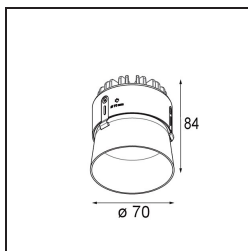

Specifications

Materiale	11622382
Tipo di Sorgente	LED
Tipologia LED	CITIZEN CLU7A3
Tecnologie LED	COB
CRI	Min. 90
Temperatura di colore della luce	3000K
Vita utile	L90B10 @50.000 ore
Lampadina inclusa	Sì
Numero di fonte luminosa	1
Codice di flusso CIE	100 100 100 100 40
Binning (SDCM)	2
Direzione della luce	Diretta
Ottiche	Lente
Fascio misurato (°)	16,0
Volt in ingresso	Necessario driver a corrente costante
Classificazione elettrica	III
Grado IP	55
Test filo a caldo (°C)	960
Interno/Esterno	Interno
Applicazione	Soffitto
Montaggio	Incassato
Foro d'incasso (mm)	Ø111
Profondità di montaggio (mm)	110,0
Distanza dall'oggetto illuminato (m)	0,1
Colore primario & Finitura primaria	Bronzo, Anodizzata Spazzolata
Peso lordo (g)	215,0
Corrente di azionamento (mA)	350 500
Min. forward voltage (Vf)	11,2 11,2
Max. forward voltage (Vf)	13,2 13,2
Connected load (W)	4,1 6,1
Flusso luminoso per lampade (lm)	210 283
Efficienza (lm/W)	51 46
Livello abbagliamento	0 0

TM30 & CRI diagram

Light distribution & beam diagram

Diagrams

Accessori Installazione

11624230 Concrete Kit 70 150x150 1x

11624430 Concrete Ring 70 Standard Installation Housing

11624030 Installation Housing 140x250x100x210