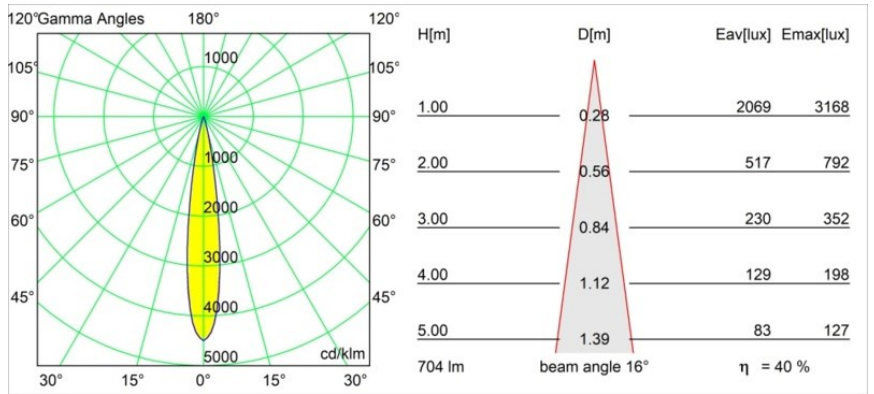

Light distribution & beam diagram