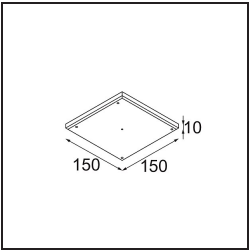

Specifications

Materiale	11622382
Tipo di Sorgente	LED
Tipologia LED	CITIZEN CLU7A3
Tecnologie LED	COB
CRI	Min. 90
Temperatura di colore della luce	3000K
Vita utile	L90B10 @50.000 ore
Lampadina inclusa	Sì
Numero di fonte luminosa	1
Codice di flusso CIE	100 100 100 100 40
Binning (SDCM)	2
Direzione della luce	Diretta
Ottiche	Lente
Fascio misurato (°)	16,0
Volt in ingresso	Necessario driver a corrente costante
Classificazione elettrica	III
Grado IP	55
Test filo a caldo (°C)	960
Interno/Esterno	Interno
Applicazione	Soffitto
Montaggio	Incassato
Foro d'incasso (mm)	Ø111
Profondità di montaggio (mm)	110,0
Distanza dall'oggetto illuminato (m)	0,1
Colore primario & Finitura primaria	Bronzo, Anodizzata Spazzolata
Peso lordo (g)	215,0
Corrente di azionamento (mA)	350 500
Min. forward voltage (Vf)	11,2 11,2
Max. forward voltage (Vf)	13,2 13,2
Connected load (W)	4,1 6,1
Flusso luminoso per lampade (lm)	210 283
Efficienza (lm/W)	51 46
Livello abbagliamento	0 0

TM30 & CRI diagram

Light distribution & beam diagram

Diagrams

Accessori Installazione

11624230 Concrete Kit 70 150x150 1x

11624430 Concrete Ring 70 Standard Installation Housing

11624030 Installation Housing 140x250x100x210