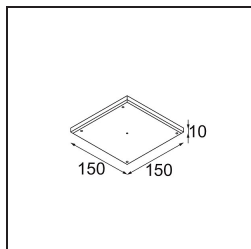

Specifications

Materiale	11622382
Tipo di Sorgente	LED
Tipologia LED	CITIZEN CLU7A3
Tecnologie LED	COB
CRI	Min. 90
Temperatura di colore della luce	3000K
Vita utile	L90B10 @50.000 ore
Lampadina inclusa	Sì
Numero di fonte luminosa	1
Codice di flusso CIE	100 100 100 100 40
Binning (SDCM)	2
Direzione della luce	Diretta
Ottiche	Lente
Fascio misurato (°)	16,0
Volt in ingresso	Necessario driver a corrente costante
Classificazione elettrica	III
Grado IP	55
Test filo a caldo (°C)	960
Interno/Esterno	Interno
Applicazione	Soffitto
Montaggio	Incassato
Foro d'incasso (mm)	Ø111
Profondità di montaggio (mm)	110,0
Distanza dall'oggetto illuminato (m)	0,1
Colore primario & Finitura primaria	Bronzo, Anodizzata Spazzolata
Peso lordo (g)	215,0
Corrente di azionamento (mA)	350 500
Min. forward voltage (Vf)	11,2 11,2
Max. forward voltage (Vf)	13,2 13,2
Connected load (W)	4,1 6,1
Flusso luminoso per lampade (lm)	210 283
Efficienza (lm/W)	51 46
Livello abbagliamento	0 0

TM30 & CRI diagram

Light distribution & beam diagram

Diagrams

Accessori Installazione

11624230 Concrete Kit 70 150x150 1x

11624430 Concrete Ring 70 Standard Installation Housing

11624030 Installation Housing 140x250x100x210