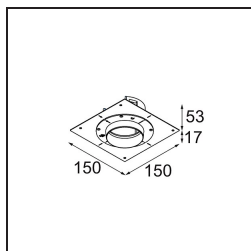

Specifications

Materiale	11622382
Tipo di Sorgente	LED
Tipologia LED	CITIZEN CLU7A3
Tecnologie LED	COB
CRI	Min. 90
Temperatura di colore della luce	3000K
Vita utile	L90B10 @50.000 ore
Lampadina inclusa	Sì
Numero di fonte luminosa	1
Codice di flusso CIE	100 100 100 100 40
Binning (SDCM)	2
Direzione della luce	Diretta
Ottiche	Lente
Fascio misurato (°)	16,0
Volt in ingresso	Necessario driver a corrente costante
Classificazione elettrica	III
Grado IP	55
Test filo a caldo (°C)	960
Interno/Esterno	Interno
Applicazione	Soffitto
Montaggio	Incassato
Foro d'incasso (mm)	Ø111
Profondità di montaggio (mm)	110,0
Distanza dall'oggetto illuminato (m)	0,1
Colore primario & Finitura primaria	Bronzo, Anodizzata Spazzolata
Peso lordo (g)	215,0
Corrente di azionamento (mA)	350 500
Min. forward voltage (Vf)	11,2 11,2
Max. forward voltage (Vf)	13,2 13,2
Connected load (W)	4,1 6,1
Flusso luminoso per lampade (lm)	210 283
Efficienza (lm/W)	51 46
Livello abbagliamento	0 0

TM30 & CRI diagram

Light distribution & beam diagram

Diagrams

Accessori Installazione

11624230 Concrete Kit 70 150x150 1x

11624430 Concrete Ring 70 Standard Installation Housing

11624030 Installation Housing 140x250x100x210