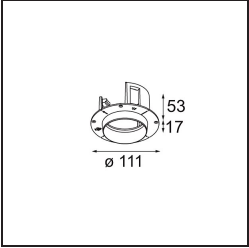

Specifications

Materiale	11622382
Tipo di Sorgente	LED
Tipologia LED	CITIZEN CLU7A3
Tecnologie LED	COB
CRI	Min. 90
Temperatura di colore della luce	3000K
Vita utile	L90B10 @50.000 ore
Lampadina inclusa	Sì
Numero di fonte luminosa	1
Codice di flusso CIE	100 100 100 100 40
Binning (SDCM)	2
Direzione della luce	Diretta
Ottiche	Lente
Fascio misurato (°)	16,0
Volt in ingresso	Necessario driver a corrente costante
Classificazione elettrica	III
Grado IP	55
Test filo a caldo (°C)	960
Interno/Esterno	Interno
Applicazione	Soffitto
Montaggio	Incassato
Foro d'incasso (mm)	Ø111
Profondità di montaggio (mm)	110,0
Distanza dall'oggetto illuminato (m)	0,1
Colore primario & Finitura primaria	Bronzo, Anodizzata Spazzolata
Peso lordo (g)	215,0
Corrente di azionamento (mA)	350 500
Min. forward voltage (Vf)	11,2 11,2
Max. forward voltage (Vf)	13,2 13,2
Connected load (W)	4,1 6,1
Flusso luminoso per lampade (lm)	210 283
Efficienza (lm/W)	51 46
Livello abbagliamento	0 0

TM30 & CRI diagram

Light distribution & beam diagram

Diagrams

Accessori Installazione

11624230 Concrete Kit 70 150x150 1x

11624430 Concrete Ring 70 Standard Installation Housing

11624030 Installation Housing 140x250x100x210