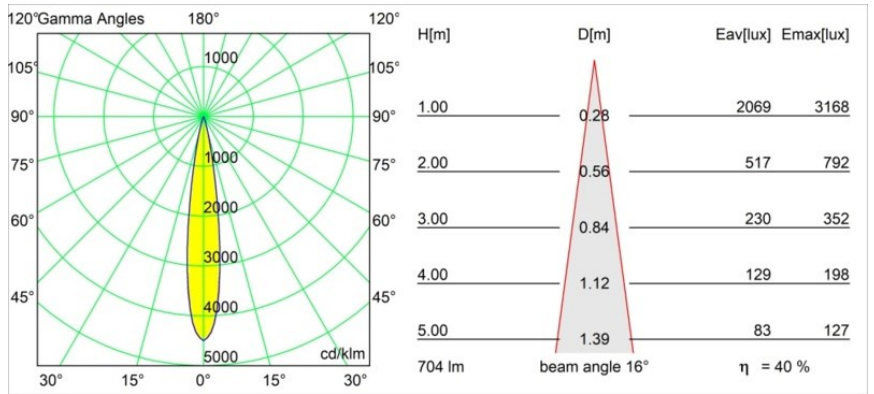

Distribution de Lumière & Schéma de Faisceau