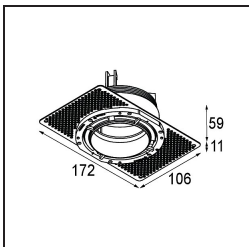

12292630 Gypsum Fibreboard 150x150

11624730 Ring Recessed Trimless 70 1x