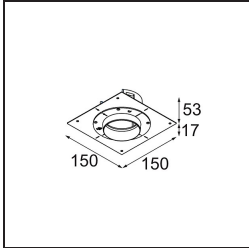

Matériaux	11622382
Type de Source Lumineuse	LED
Type de LED	CITIZEN CLU7A3
Technologie LED	LED COB
CRI	Min. 90
Température de Couleur	3000K
Durée de Vie	L90B10 à 50 000 heures
Ampoule incluse	Oui
Nombre de Sources Lumineuses	1
Code de flux CIE	100 100 100 100 40
Groupe ment (SDCM)	2
Direction de la Lumière	Bas
Optique	Lentille
Faisceau mesuré (°)	16,0
Tension d'Entrée	Driver à Courant Constant Requis
Classe Électrique	III
Indice de protection IP	55
Essai au fil incandescent (°C)	960
Intérieur/extérieur	Intérieur
Application	Plafond
Montage	Encastré
Taille de découpe (mm)	ø111
Profondeur de montage (mm)	110,0
Distance avec l'Objet Éclairé (m)	0,1
Couleur Principale & Finition Principale	Bronze, Anodisé Brossé
Poids brut (g)	215,0
Courant du driver (mA)	350 500
Min. forward voltage (Vf)	11,2 11,2
Max. forward voltage (Vf)	13,2 13,2
Connected load (W)	4,1 6,1
Flux lumineux par lampe (lm)	210 283
Efficacité (lm/W)	51 46
UGR	0 0

TM30 & CRI diagrammes

Distribution de Lumière & Schéma de Faisceau

Accessoires d'Eclairage d'installation

11624230 Concrete Kit 70 150x150 1x

11624430 Concrete Ring 70 Standard Installation Housing

11624030 Installation Housing 140x250x100x210