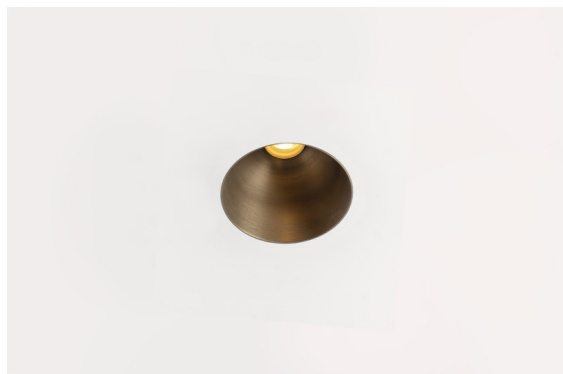

Thimble Recessed Trimless 70 1x IP55 LED 3000K Spot DE Bronze Brushed Anodised

Caractéristiques

Design minimaliste, courbes subtiles, couleurs évocatrices, lentilles et LED haute qualité. Avec sa source lumineuse encastrée en profondeur et non éblouissante, la conception épurée et homogène de Thimble fait de lui le choix discret mais cependant sophistiqué pour les espaces résidentiels et hôteliers haut de gamme. Cette applique à l'architecture élégante et polyvalente, éclairant vers le bas, diffuse une lumière avec une forme, une définition et une qualité pures sans attirer toute l'attention à elle.

Matériaux	11622382
Type de Source Lumineuse	LED
Type de LED	CITIZEN CLU7A3
Technologie LED	LED COB
CRI	Min. 90
Température de Couleur	3000K
Durée de Vie	L90B10 à 50 000 heures
Ampoule incluse	Oui
Nombre de Sources Lumineuses	1
Code de flux CIE	100 100 100 100 40
Groupe ment (SDCM)	2
Direction de la Lumière	Bas
Optique	Lentille
Faisceau mesuré (°)	16,0
Tension d'Entrée	Driver à Courant Constant Requis
Classe Électrique	III
Indice de protection IP	55
Essai au fil incandescent (°C)	960
Intérieur/extérieur	Intérieur
Application	Plafond
Montage	Encastré
Taille de découpe (mm)	ø111
Profondeur de montage (mm)	110,0
Distance avec l'Objet Éclairé (m)	0,1
Couleur Principale & Finition Principale	Bronze, Anodisé Brossé
Poids brut (g)	215,0
Courant du driver (mA)	350 500
Min. forward voltage (Vf)	11,2 11,2
Max. forward voltage (Vf)	13,2 13,2
Connected load (W)	4,1 6,1
Flux lumineux par lampe (lm)	210 283
Efficacité (lm/W)	51 46
UGR	0 0