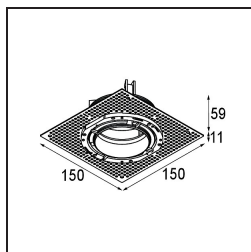

11624730 Ring Recessed Trimless 70 1x

■ **12293630** Plaster Kit Trimless 150x150 - 70 1x

■ Choisir un accessoire requis