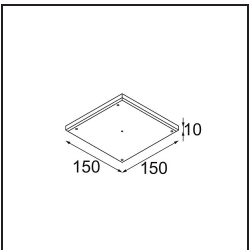

TM30 & CRI Diagramm

Lichtverteilung und Lichtverteilungskurve

Diagramm

Montagezubehör

11624230 Concrete Kit 70 150x150 1x

11624430 Concrete Ring 70 Standard Installation Housing

11624030 Installation Housing 140x250x100x210