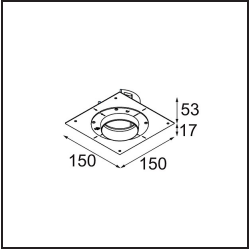

TM30 & CRI Diagramm

Lichtverteilung und Lichtverteilungskurve

Diagramm

Montagezubehör

11624230 Concrete Kit 70 150x150 1x

11624430 Concrete Ring 70 Standard Installation Housing

11624030 Installation Housing 140x250x100x210