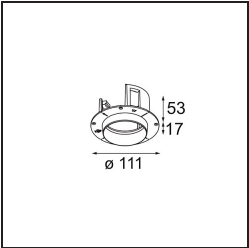

Thimble Recessed Trimless 70 1x IP55 LED 3000K Spot DE Bronze Brushed Anodised

Spezifikationen

Material	11622382
Typ der Lichtquelle	LED
LED Typ	CITIZEN CLU7A3
LED-Technologie	COB-LED
CRI	Min. 90
Farbtemperatur	3000K
Lebensdauer	L90B10 bei 50.000 Stunden
Leuchtmittel enthalten	Ja
Anzahl Lichtquellen	1
CIE-Fluxcode	100 100 100 100 40
Binning (SDCM)	2
Lichtrichtung	Abwärts
Optik	Streuscheibe
Gemessene Abstrahlwinkel (°)	16,0
Eingangsspannung	Konstantstrom-Treiber erforderlich
Schutzklasse	III
Schutzart	55
Glühdrahtprüfung (°C)	960
Innen/Außen	Innen
Anwendung	Decke
Montage	Einbau
Ausschnittgröße (mm)	ø111
Einbautiefe (mm)	110,0
Abstand zum beleuchteten Objekt (m)	0,1
Primärfarbe & Primäres Finish	Bronze, Gebürstet und Eloxier
Bruttogewicht (g)	215,0
Antriebsstrom (mA)	350 500
Min. forward voltage (Vf)	11,2 11,2
Max. forward voltage (Vf)	13,2 13,2
Connected load (W)	4,1 6,1
Lichtstrom pro Lampe (lm)	210 283
Effizienz (lm/W)	51 46
UGR	0 0

TM30 & CRI Diagramm

Lichtverteilung und Lichtverteilungskurve

Diagramm

Montagezubehör

11624230 Concrete Kit 70 150x150 1x

11624430 Concrete Ring 70 Standard Installation Housing

11624030 Installation Housing 140x250x100x210