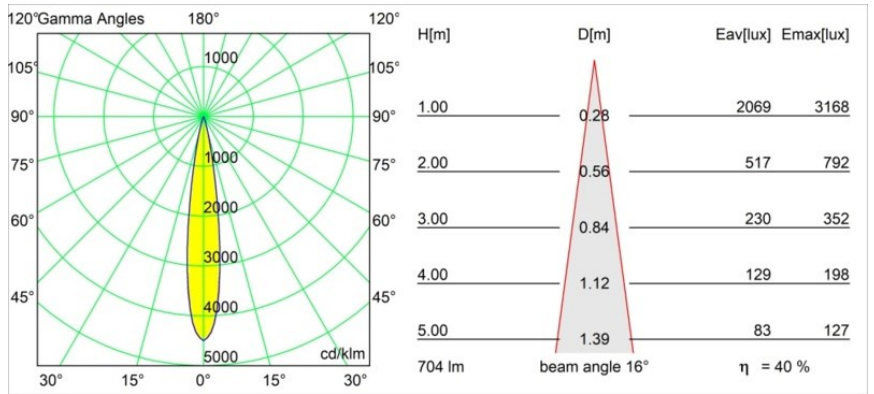

Lichtverteilung und Lichtverteilungskurve