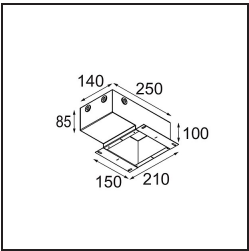

TM30 & CRI Diagramm

Lichtverteilung und Lichtverteilungskurve

Diagramm

Montagezubehör

11624230 Concrete Kit 70 150x150 1x

11624430 Concrete Ring 70 Standard Installation Housing

11624030 Installation Housing 140x250x100x210