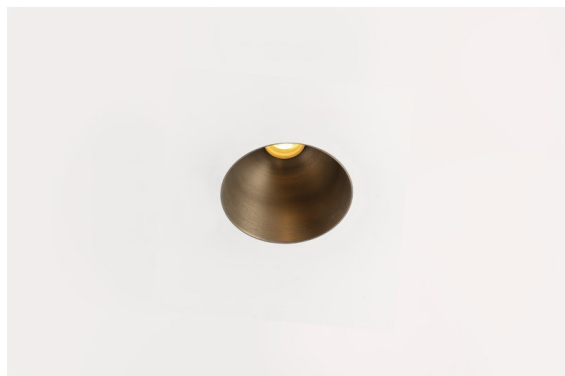

Thimble Recessed Trimless 70 1x IP55 LED 3000K Spot DE Bronze Brushed Anodised

Spezifikationen

Material	11622382
Typ der Lichtquelle	LED
LED Typ	CITIZEN CLU7A3
LED-Technologie	COB-LED
CRI	Min. 90
Farbtemperatur	3000K
Lebensdauer	L90B10 bei 50.000 Stunden
Leuchtmittel enthalten	Ja
Anzahl Lichtquellen	1
CIE-Fluxcode	100 100 100 100 40
Binning (SDCM)	2
Lichtrichtung	Abwärts
Optik	Streuscheibe
Gemessene Abstrahlwinkel (°)	16,0
Eingangsspannung	Konstantstrom-Treiber erforderlich
Schutzklasse	III
Schutzart	55
Glühdrahtprüfung (°C)	960
Innen/Außen	Innen
Anwendung	Decke
Montage	Einbau
Ausschnittgröße (mm)	ø111
Einbautiefe (mm)	110,0
Abstand zum beleuchteten Objekt (m)	0,1
Primärfarbe & Primäres Finish	Bronze, Gebürstet und Eloxier
Bruttogewicht (g)	215,0
Antriebsstrom (mA)	350 500
Min. forward voltage (Vf)	11,2 11,2
Max. forward voltage (Vf)	13,2 13,2
Connected load (W)	4,1 6,1
Lichtstrom pro Lampe (lm)	210 283
Effizienz (lm/W)	51 46
UGR	0 0

Ein minimalistisches Design, raffinierte Kurven, hervorblitzende Farben, hochwertige Streuscheibe und LED. Mit ihrer tief eingelassenen und blendfreien Lichtquelle ist die Thimble dank ihrer sauberen und nahtlosen Ausführung eine ruhige und zugleich moderne Wahl für den High-End-Wohnbereich oder die Gastronomie. Dieser vielseitige, elegante architektonische Downlighter bringt reine Form, Definition und hochwertiges Licht, ohne alle Aufmerksamkeit auf sich zu ziehen.