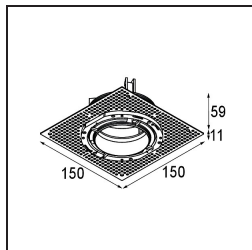

11624730 Ring Recessed Trimless 70 1x

■ **12293630** Plaster Kit Trimless 150x150 - 70 1x

■ Wählen Sie das benötigte Zubehör