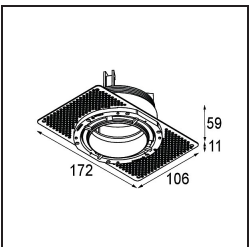

12292630 Gypsum Fibreboard 150x150

11624730 Ring Recessed Trimless 70 1x