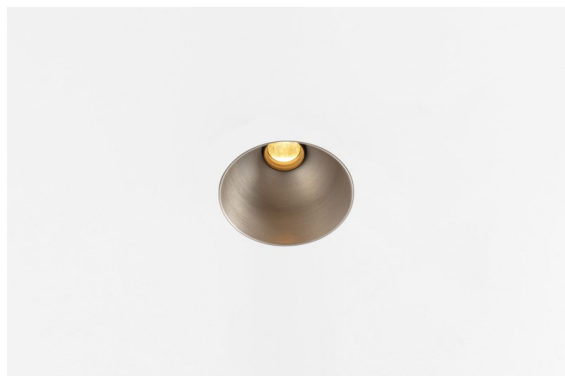

Datum
Klant
Project
Soort

Thimble Recessed Trimless 70 lx IP55 LED 3000K Spot DE Silver Bronze Brushed Anodised

Specificaties

Materiaal	11622384
Type Lichtbron	LED
LED type	CITIZEN CLU7A3
LED technologie	Led-COB
CRI	Min. 90
Kleurtemperatuur	3000K
Levensduur	L90B10 bij 50.000 Uur
Lamp inbegrepen	Ja
Aantal Lichtbronnen	1
CIE-fluxcode	100 100 100 100 41
Binning (SDCM)	2
Lichtrichting	Omlaag
Optisch	Lens
Gemeten gradenbundel (°)	16,0
Ingangsspanning	Aandrijving Gelijktroom Vereist
Elektriciteitsklasse	III
IP-klasse	55
Gloeidraadtest (°C)	960
Binnen/Buiten	Binnen
Toepassing	Plafond
Montage	Inbouw
Inbouwopening (mm)	ø111
Montagediepte (mm)	110,0
Afstand tot Verlicht Voorwerp (m)	0,1
Primaire Kleur & Primaire Afwerking	Zilverbrons, Geborsteld Geanodiseerd
Brutogewicht (g)	215,0
Stroom driver (mA)	350 500
Min. forward voltage (Vf)	11,2 11,2
Max. forward voltage (Vf)	13,2 13,2
Connected load (W)	4,1 6,1
Lumenoutput per lampunit (lm)	212 286
Efficiëntie (lm/W)	52 47
UGR	0 0

Minimalistisch ontwerp, subtiele rondingen, onthullende kleuren, kwalitatieve lens en leds. Met zijn diep verzonken, niet-verblindende lichtbron is Thimble dankzij de strakke, naadloze uitvoering een stille maar toch geraffineerde keuze voor chique woonruimtes of hotels/restaurants. Deze veelzijdige, elegante architecturale neerwaartse verlichting brengt pure vormen, definitie en kwalitatief licht zonder alle aandacht naar zich toe te trekken.