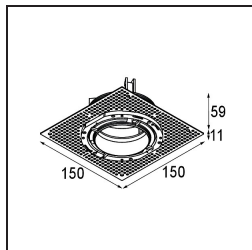

11624730 Ring Recessed Trimless 70 1x

■ **12293630** Plaster Kit Trimless 150x150 - 70 1x

■ Choose a required accessory