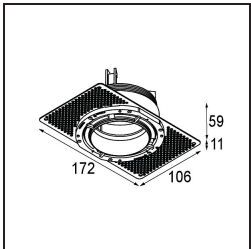

12292630 Gypsum Fibreboard 150x150

11624730 Ring Recessed Trimless 70 1x