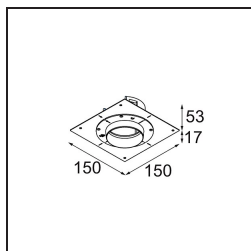

Specifications

Materiale	11622384
Tipo di Sorgente	LED
Tipologia LED	CITIZEN CLU7A3
Tecnologie LED	COB
CRI	Min. 90
Temperatura di colore della luce	3000K
Vita utile	L90B10 @50.000 ore
Lampadina inclusa	Sì
Numero di fonte luminosa	1
Codice di flusso CIE	100 100 100 100 41
Binning (SDCM)	2
Direzione della luce	Diretta
Ottiche	Lente
Fascio misurato (°)	16,0
Volt in ingresso	Necessario driver a corrente costante
Classificazione elettrica	III
Grado IP	55
Test filo a caldo (°C)	960
Interno/Esterno	Interno
Applicazione	Soffitto
Montaggio	Incassato
Foro d'incasso (mm)	Ø111
Profondità di montaggio (mm)	110,0
Distanza dall'oggetto illuminato (m)	0,1
Colore primario & Finitura primaria	Argento Bronzo, Anodizzata Spazzolata
Peso lordo (g)	215,0
Corrente di azionamento (mA)	350 500
Min. forward voltage (Vf)	11,2 11,2
Max. forward voltage (Vf)	13,2 13,2
Connected load (W)	4,1 6,1
Flusso luminoso per lampade (lm)	212 286
Efficienza (lm/W)	52 47
Livello abbagliamento	0 0

TM30 & CRI diagram

Light distribution & beam diagram

Accessori Installazione

11624230 Concrete Kit 70 150x150 1x

11624430 Concrete Ring 70 Standard Installation Housing

11624030 Installation Housing 140x250x100x210