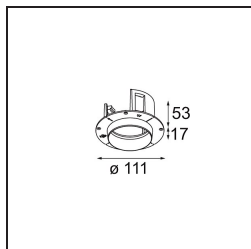

Specifications

Materiale	11622384
Tipo di Sorgente	LED
Tipologia LED	CITIZEN CLU7A3
Tecnologie LED	COB
CRI	Min. 90
Temperatura di colore della luce	3000K
Vita utile	L90B10 @50.000 ore
Lampadina inclusa	Sì
Numero di fonte luminosa	1
Codice di flusso CIE	100 100 100 100 41
Binning (SDCM)	2
Direzione della luce	Diretta
Ottiche	Lente
Fascio misurato (°)	16,0
Volt in ingresso	Necessario driver a corrente costante
Classificazione elettrica	III
Grado IP	55
Test filo a caldo (°C)	960
Interno/Esterno	Interno
Applicazione	Soffitto
Montaggio	Incassato
Foro d'incasso (mm)	Ø111
Profondità di montaggio (mm)	110,0
Distanza dall'oggetto illuminato (m)	0,1
Colore primario & Finitura primaria	Argento Bronzo, Anodizzata Spazzolata
Peso lordo (g)	215,0
Corrente di azionamento (mA)	350 500
Min. forward voltage (Vf)	11,2 11,2
Max. forward voltage (Vf)	13,2 13,2
Connected load (W)	4,1 6,1
Flusso luminoso per lampade (lm)	212 286
Efficienza (lm/W)	52 47
Livello abbagliamento	0 0

TM30 & CRI diagram

Light distribution & beam diagram

Accessori Installazione

11624230 Concrete Kit 70 150x150 1x

11624430 Concrete Ring 70 Standard Installation Housing

11624030 Installation Housing 140x250x100x210