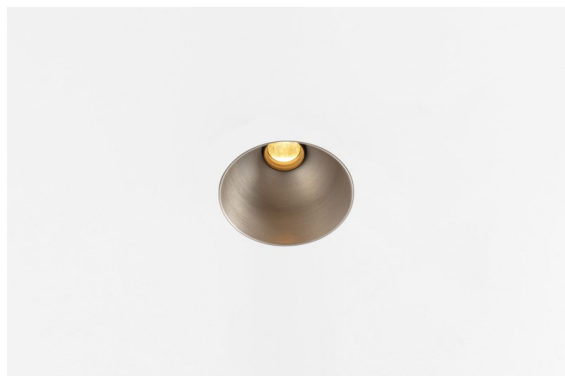

Thimble Recessed Trimless 70 lx IP55 LED 3000K Spot DE Silver Bronze Brushed Anodised

Design minimalista, curve eleganti, colori rivelatori, lenti e LED di alta qualità. Con la sua fonte luminosa incassata in profondità e senza abbagliamento, Thimble è una scelta composta ma sofisticata per ambienti residenziali o hospitality di alto livello, grazie alle sue forme pulite ed essenziali. Questo versatile ed elegante downlight architettonico propone purezza, definizione e luce di qualità senza rubare l'attenzione.

Specifications

Materiale	11622384
Tipo di Sorgente	LED
Tipologia LED	CITIZEN CLU7A3
Tecnologie LED	COB
CRI	Min. 90
Temperatura di colore della luce	3000K
Vita utile	L90B10 @50.000 ore
Lampadina inclusa	Sì
Numero di fonte luminosa	1
Codice di flusso CIE	100 100 100 100 41
Binning (SDCM)	2
Direzione della luce	Diretta
Ottiche	Lente
Fascio misurato (°)	16,0
Volt in ingresso	Necessario driver a corrente costante
Classificazione elettrica	III
Grado IP	55
Test filo a caldo (°C)	960
Interno/Esterno	Interno
Applicazione	Soffitto
Montaggio	Incassato
Foro d'incasso (mm)	Ø111
Profondità di montaggio (mm)	110,0
Distanza dall'oggetto illuminato (m)	0,1
Colore primario & Finitura primaria	Argento Bronzo, Anodizzata Spazzolata
Peso lordo (g)	215,0
Corrente di azionamento (mA)	350 500
Min. forward voltage (Vf)	11,2 11,2
Max. forward voltage (Vf)	13,2 13,2
Connected load (W)	4,1 6,1
Flusso luminoso per lampade (lm)	212 286
Efficienza (lm/W)	52 47
Livello abbagliamento	0 0