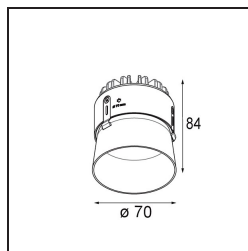

Specifications

Materiale	11622384
Tipo di Sorgente	LED
Tipologia LED	CITIZEN CLU7A3
Tecnologie LED	COB
CRI	Min. 90
Temperatura di colore della luce	3000K
Vita utile	L90B10 @50.000 ore
Lampadina inclusa	Sì
Numero di fonte luminosa	1
Codice di flusso CIE	100 100 100 100 41
Binning (SDCM)	2
Direzione della luce	Diretta
Ottiche	Lente
Fascio misurato (°)	16,0
Volt in ingresso	Necessario driver a corrente costante
Classificazione elettrica	III
Grado IP	55
Test filo a caldo (°C)	960
Interno/Esterno	Interno
Applicazione	Soffitto
Montaggio	Incassato
Foro d'incasso (mm)	Ø111
Profondità di montaggio (mm)	110,0
Distanza dall'oggetto illuminato (m)	0,1
Colore primario & Finitura primaria	Argento Bronzo, Anodizzata Spazzolata
Peso lordo (g)	215,0
Corrente di azionamento (mA)	350 500
Min. forward voltage (Vf)	11,2 11,2
Max. forward voltage (Vf)	13,2 13,2
Connected load (W)	4,1 6,1
Flusso luminoso per lampade (lm)	212 286
Efficienza (lm/W)	52 47
Livello abbagliamento	0 0

TM30 & CRI diagram

Light distribution & beam diagram

Accessori Installazione

11624230 Concrete Kit 70 150x150 1x

11624430 Concrete Ring 70 Standard Installation Housing

11624030 Installation Housing 140x250x100x210