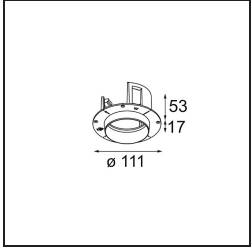

Specifications

Materiale	11622384
Tipo di Sorgente	LED
Tipologia LED	CITIZEN CLU7A3
Tecnologie LED	COB
CRI	Min. 90
Temperatura di colore della luce	3000K
Vita utile	L90B10 @50.000 ore
Lampadina inclusa	Sì
Numero di fonte luminosa	1
Codice di flusso CIE	100 100 100 100 41
Binning (SDCM)	2
Direzione della luce	Diretta
Ottiche	Lente
Fascio misurato (°)	16,0
Volt in ingresso	Necessario driver a corrente costante
Classificazione elettrica	III
Grado IP	55
Test filo a caldo (°C)	960
Interno/Esterno	Interno
Applicazione	Soffitto
Montaggio	Incassato
Foro d'incasso (mm)	Ø111
Profondità di montaggio (mm)	110,0
Distanza dall'oggetto illuminato (m)	0,1
Colore primario & Finitura primaria	Argento Bronzo, Anodizzata Spazzolata
Peso lordo (g)	215,0
Corrente di azionamento (mA)	350 500
Min. forward voltage (Vf)	11,2 11,2
Max. forward voltage (Vf)	13,2 13,2
Connected load (W)	4,1 6,1
Flusso luminoso per lampade (lm)	212 286
Efficienza (lm/W)	52 47
Livello abbagliamento	0 0

TM30 & CRI diagram

Light distribution & beam diagram

Accessori Installazione

11624230 Concrete Kit 70 150x150 1x

11624430 Concrete Ring 70 Standard Installation Housing

11624030 Installation Housing 140x250x100x210