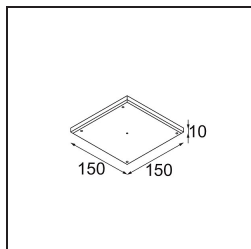

Specifications

Materiale	11622384
Tipo di Sorgente	LED
Tipologia LED	CITIZEN CLU7A3
Tecnologie LED	COB
CRI	Min. 90
Temperatura di colore della luce	3000K
Vita utile	L90B10 @50.000 ore
Lampadina inclusa	Sì
Numero di fonte luminosa	1
Codice di flusso CIE	100 100 100 100 41
Binning (SDCM)	2
Direzione della luce	Diretta
Ottiche	Lente
Fascio misurato (°)	16,0
Volt in ingresso	Necessario driver a corrente costante
Classificazione elettrica	III
Grado IP	55
Test filo a caldo (°C)	960
Interno/Esterno	Interno
Applicazione	Soffitto
Montaggio	Incassato
Foro d'incasso (mm)	Ø111
Profondità di montaggio (mm)	110,0
Distanza dall'oggetto illuminato (m)	0,1
Colore primario & Finitura primaria	Argento Bronzo, Anodizzata Spazzolata
Peso lordo (g)	215,0
Corrente di azionamento (mA)	350 500
Min. forward voltage (Vf)	11,2 11,2
Max. forward voltage (Vf)	13,2 13,2
Connected load (W)	4,1 6,1
Flusso luminoso per lampade (lm)	212 286
Efficienza (lm/W)	52 47
Livello abbagliamento	0 0

TM30 & CRI diagram

Light distribution & beam diagram

Accessori Installazione

11624230 Concrete Kit 70 150x150 1x

11624430 Concrete Ring 70 Standard Installation Housing

11624030 Installation Housing 140x250x100x210