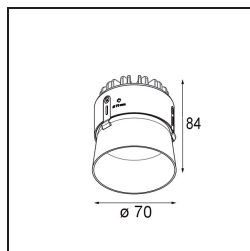

Specifications

Materiale	11622384
Tipo di Sorgente	LED
Tipologia LED	CITIZEN CLU7A3
Tecnologie LED	COB
CRI	Min. 90
Temperatura di colore della luce	3000K
Vita utile	L90B10 @50.000 ore
Lampadina inclusa	Sì
Numero di fonte luminosa	1
Codice di flusso CIE	100 100 100 100 41
Binning (SDCM)	2
Direzione della luce	Diretta
Ottiche	Lente
Fascio misurato (°)	16,0
Volt in ingresso	Necessario driver a corrente costante
Classificazione elettrica	III
Grado IP	55
Test filo a caldo (°C)	960
Interno/Esterno	Interno
Applicazione	Soffitto
Montaggio	Incassato
Foro d'incasso (mm)	Ø111
Profondità di montaggio (mm)	110,0
Distanza dall'oggetto illuminato (m)	0,1
Colore primario & Finitura primaria	Argento Bronzo, Anodizzata Spazzolata
Peso lordo (g)	215,0
Corrente di azionamento (mA)	350 500
Min. forward voltage (Vf)	11,2 11,2
Max. forward voltage (Vf)	13,2 13,2
Connected load (W)	4,1 6,1
Flusso luminoso per lampade (lm)	212 286
Efficienza (lm/W)	52 47
Livello abbagliamento	0 0

TM30 & CRI diagram

Light distribution & beam diagram

Accessori Installazione

11624230 Concrete Kit 70 150x150 1x

11624430 Concrete Ring 70 Standard Installation Housing

11624030 Installation Housing 140x250x100x210