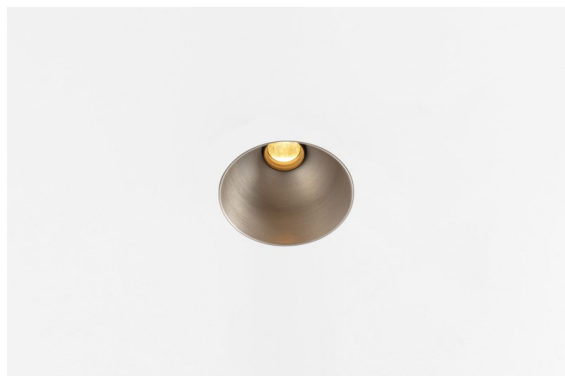

Thimble Recessed Trimless 70 lx IP55 LED 3000K Spot DE Silver Bronze Brushed Anodised

Diseño minimalista, curvas sutiles, colores atrevidos, LED y lente de alta calidad. Con su fuente de luz sin brillos de empotrado profundo, el diseño limpio y perfecto de Thimble convierte este accesorio en una opción humilde pero sofisticada para cualquier entorno residencial de lujo o dedicado a la hospitalidad. Este foco downlight arquitectónico versátil y elegante ofrece pureza de forma, alta definición y luz de calidad sin acaparar toda la atención.

Specifications

Material	11622384
Tipo de fuente de luz	LED
Tipo de LED	CITIZEN CLU7A3
Tecnología LED	COB LED
CRI	Min. 90
Temperatura del color	3000K
Vida Útil	L90B10 @50.000 horas
Lámpara Incluida	Sí
Número de fuentes de luz	1
Código de flujo CIE	100 100 100 100 41
Binning (SDCM)	2
Dirección de la luz	Directo
Óptica	Lente
Ángulo de Apertura medido (°)	16,0
Voltaje de entrada	Driver de corriente constante requerido
Clasificación eléctrica	III
Clasificación del IP	55
Clasificación de hilo incandescente (°C)	960
Interio/Exterior	Interior
Aplicación	Techo
Montaje	Empotrado
Tamaño de corte (mm)	ø111
Profundidad de montaje (mm)	110,0
Distancia al objeto iluminado (m)	0,1
Color principal & Acabado principal	Bronce plateado, Anodizado cepillado
Peso bruto (g)	215,0
Corriente de accionamiento (mA)	350 500
Min. forward voltage (Vf)	11,2 11,2
Max. forward voltage (Vf)	13,2 13,2
Connected load (W)	4,1 6,1
Flujo luminoso por lámpara (lm)	212 286
Eficacia (lm/W)	52 47