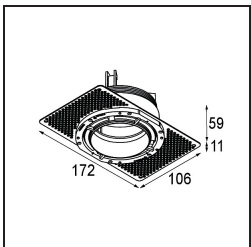

12292630 Gypsum Fibreboard 150x150

11624730 Ring Recessed Trimless 70 1x