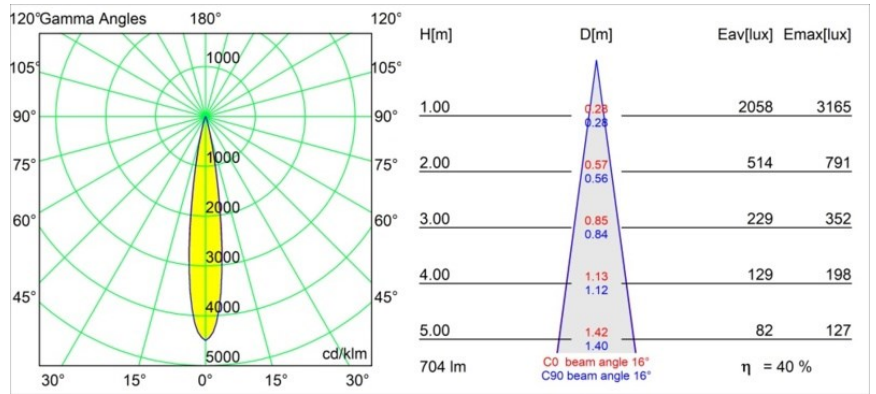

Light distribution & beam diagram