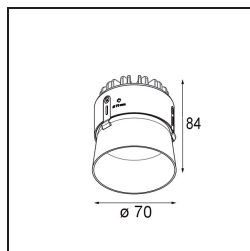

Specifications

Material	11622384
Tipo de fuente de luz	LED
Tipo de LED	CITIZEN CLU7A3
Tecnología LED	COB LED
CRI	Min. 90
Temperatura del color	3000K
Vida Útil	L90B10 @50.000 horas
Lámpara Incluida	Sí
Número de fuentes de luz	1
Código de flujo CIE	100 100 100 100 41
Binning (SDCM)	2
Dirección de la luz	Directo
Óptica	Lente
Ángulo de Apertura medido (°)	16,0
Voltaje de entrada	Driver de corriente constante requerido
Clasificación eléctrica	III
Clasificación del IP	55
Clasificación de hilo incandescente (°C)	960
Interio/Exterior	Interior
Aplicación	Techo
Montaje	Empotrado
Tamaño de corte (mm)	ø111
Profundidad de montaje (mm)	110,0
Distancia al objeto iluminado (m)	0,1
Color principal & Acabado principal	Bronce plateado, Anodizado cepillado
Peso bruto (g)	215,0
Corriente de accionamiento (mA)	350 500
Min. forward voltage (Vf)	11,2 11,2
Max. forward voltage (Vf)	13,2 13,2
Connected load (W)	4,1 6,1
Flujo luminoso por lámpara (lm)	212 286
Eficacia (lm/W)	52 47