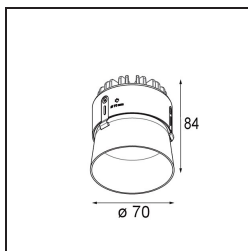

Specifications

Material	11622384
Tipo de fuente de luz	LED
Tipo de LED	CITIZEN CLU7A3
Tecnología LED	COB LED
CRI	Min. 90
Temperatura del color	3000K
Vida Útil	L90B10 @50.000 horas
Lámpara Incluida	Sí
Número de fuentes de luz	1
Código de flujo CIE	100 100 100 100 41
Binning (SDCM)	2
Dirección de la luz	Directo
Óptica	Lente
Ángulo de Apertura medido (°)	16,0
Voltaje de entrada	Driver de corriente constante requerido
Clasificación eléctrica	III
Clasificación del IP	55
Clasificación de hilo incandescente (°C)	960
Interio/Exterior	Interior
Aplicación	Techo
Montaje	Empotrado
Tamaño de corte (mm)	ø111
Profundidad de montaje (mm)	110,0
Distancia al objeto iluminado (m)	0,1
Color principal & Acabado principal	Bronce plateado, Anodizado cepillado
Peso bruto (g)	215,0
Corriente de accionamiento (mA)	350 500
Min. forward voltage (Vf)	11,2 11,2
Max. forward voltage (Vf)	13,2 13,2
Connected load (W)	4,1 6,1
Flujo luminoso por lámpara (lm)	212 286
Eficacia (lm/W)	52 47