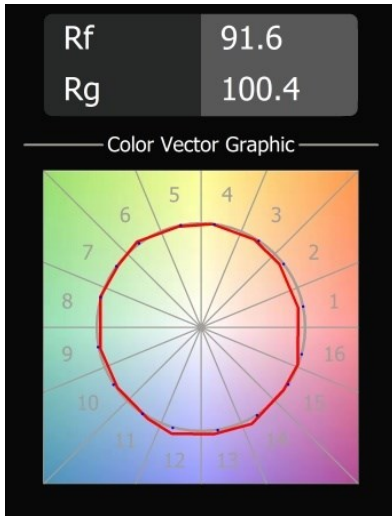

TM30 & CRI Diagramm