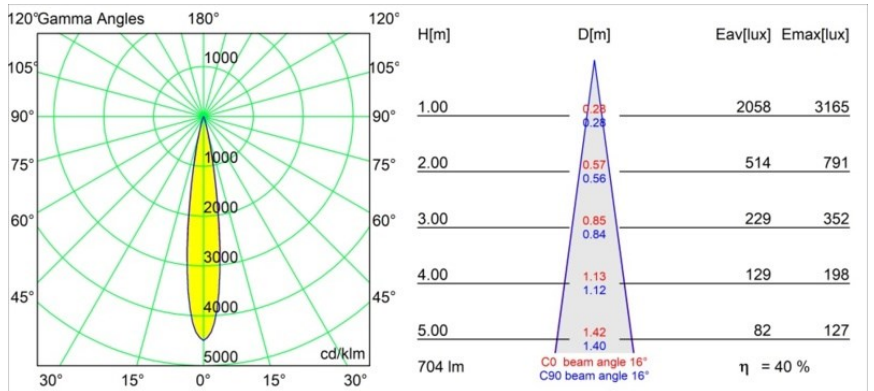

Lichtverteilung und Lichtverteilungskurve