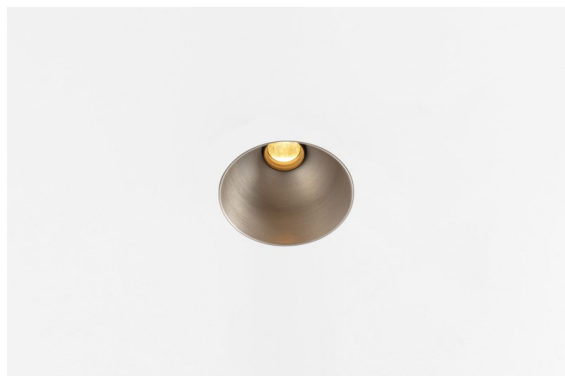

*Thimble Recessed Trimless 70 1x IP55 LED 3000K Spot DE Silver Bronze Brushed Anodised*

### Spezifikationen

Ein minimalistisches Design, raffinierte Kurven, hervorblitzende Farben, hochwertige Streuscheibe und LED. Mit ihrer tief eingelassenen und blendfreien Lichtquelle ist die Thimble dank ihrer sauberen und nahtlosen Ausführung eine ruhige und zugleich moderne Wahl für den High-End-Wohnbereich oder die Gastronomie. Dieser vielseitige, elegante architektonische Downlighter bringt reine Form, Definition und hochwertiges Licht, ohne alle Aufmerksamkeit auf sich zu ziehen.

Material	11622384
Typ der Lichtquelle	LED
LED Typ	CITIZEN CLU7A3
LED-Technologie	COB-LED
CRI	Min. 90
Farbtemperatur	3000K
Lebensdauer	L90B10 bei 50.000 Stunden
Leuchtmittel enthalten	Ja
Anzahl Lichtquellen	1
CIE-Fluxcode	100 100 100 100 41
Binning (SDCM)	2
Lichtrichtung	Abwärts
Optik	Streuscheibe
Gemessene Abstrahlwinkel (°)	16,0
Eingangsspannung	Konstantstrom-Treiber erforderlich
Schutzklasse	III
Schutzart	55
Glühdrahtprüfung (°C)	960
Innen/Außen	Innen
Anwendung	Decke
Montage	Einbau
Ausschnittgröße (mm)	ø111
Einbautiefe (mm)	110,0
Abstand zum beleuchteten Objekt (m)	0,1
Primärfarbe & Primäres Finish	Silber-Bronze, Gebürstet und Eloxiert
Bruttogewicht (g)	215,0
Antriebsstrom (mA)	350 500
Min. forward voltage (Vf)	11,2 11,2
Max. forward voltage (Vf)	13,2 13,2
Connected load (W)	4,1 6,1
Lichtstrom pro Lampe (lm)	212 286
Effizienz (lm/W)	52 47
UGR	0 0