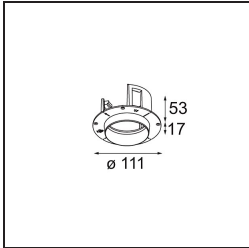

Material	11622384
Typ der Lichtquelle	LED
LED Typ	CITIZEN CLU7A3
LED-Technologie	COB-LED
CRI	Min. 90
Farbtemperatur	3000K
Lebensdauer	L90B10 bei 50.000 Stunden
Leuchtmittel enthalten	Ja
Anzahl Lichtquellen	1
CIE-Fluxcode	100 100 100 100 41
Binning (SDCM)	2
Lichtrichtung	Abwärts
Optik	Streuscheibe
Gemessene Abstrahlwinkel (°)	16,0
Eingangsspannung	Konstantstrom-Treiber erforderlich
Schutzklasse	III
Schutzart	55
Glühdrahtprüfung (°C)	960
Innen/Außen	Innen
Anwendung	Decke
Montage	Einbau
Ausschnittgröße (mm)	ø111
Einbautiefe (mm)	110,0
Abstand zum beleuchteten Objekt (m)	0,1
Primärfarbe & Primäres Finish	Silber-Bronze, Gebürstet und Eloxiert
Bruttogewicht (g)	215,0
Antriebsstrom (mA)	350      500
Min. forward voltage (Vf)	11,2      11,2
Max. forward voltage (Vf)	13,2      13,2
Connected load (W)	4,1      6,1
Lichtstrom pro Lampe (lm)	212      286
Effizienz (lm/W)	52      47
UGR	0      0

**TM30 & CRI Diagramm**

**Lichtverteilung und Lichtverteilungskurve**

Diagramm

**Montagezubehör**

**11624230** Concrete Kit 70 150x150 1x

**11624430** Concrete Ring 70 Standard Installation Housing

**11624030** Installation Housing 140x250x100x210