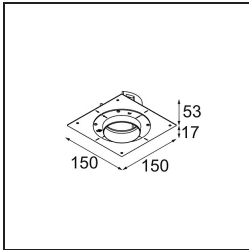

Material	11622384
Typ der Lichtquelle	LED
LED Typ	CITIZEN CLU7A3
LED-Technologie	COB-LED
CRI	Min. 90
Farbtemperatur	3000K
Lebensdauer	L90B10 bei 50.000 Stunden
Leuchtmittel enthalten	Ja
Anzahl Lichtquellen	1
CIE-Fluxcode	100 100 100 100 41
Binning (SDCM)	2
Lichtrichtung	Abwärts
Optik	Streuscheibe
Gemessene Abstrahlwinkel (°)	16,0
Eingangsspannung	Konstantstrom-Treiber erforderlich
Schutzklasse	III
Schutzart	55
Glühdrahtprüfung (°C)	960
Innen/Außen	Innen
Anwendung	Decke
Montage	Einbau
Ausschnittgröße (mm)	ø111
Einbautiefe (mm)	110,0
Abstand zum beleuchteten Objekt (m)	0,1
Primärfarbe & Primäres Finish	Silber-Bronze, Gebürstet und Eloxiert
Bruttogewicht (g)	215,0
Antriebsstrom (mA)	350      500
Min. forward voltage (Vf)	11,2      11,2
Max. forward voltage (Vf)	13,2      13,2
Connected load (W)	4,1      6,1
Lichtstrom pro Lampe (lm)	212      286
Effizienz (lm/W)	52      47
UGR	0      0

**TM30 & CRI Diagramm**

**Lichtverteilung und Lichtverteilungskurve**

Diagramm

**Montagezubehör**

**11624230** Concrete Kit 70 150x150 1x

**11624430** Concrete Ring 70 Standard Installation Housing

**11624030** Installation Housing 140x250x100x210