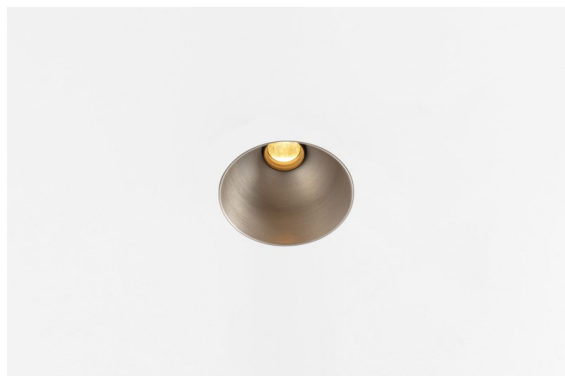

*Thimble Recessed Trimless 70 1x IP55 LED 3000K Spot DE Silver Bronze Brushed Anodised*

### Spezifikationen

Ein minimalistisches Design, raffinierte Kurven, hervorblitzende Farben, hochwertige Streuscheibe und LED. Mit ihrer tief eingelassenen und blendfreien Lichtquelle ist die Thimble dank ihrer sauberen und nahtlosen Ausführung eine ruhige und zugleich moderne Wahl für den High-End-Wohnbereich oder die Gastronomie. Dieser vielseitige, elegante architektonische Downlighter bringt reine Form, Definition und hochwertiges Licht, ohne alle Aufmerksamkeit auf sich zu ziehen.

Material	11622384
Typ der Lichtquelle	LED
LED Typ	CITIZEN CLU7A3
LED-Technologie	COB-LED
CRI	Min. 90
Farbtemperatur	3000K
Lebensdauer	L90B10 bei 50.000 Stunden
Leuchtmittel enthalten	Ja
Anzahl Lichtquellen	1
CIE-Fluxcode	100 100 100 100 41
Binning (SDCM)	2
Lichtrichtung	Abwärts
Optik	Streuscheibe
Gemessene Abstrahlwinkel (°)	16,0
Eingangsspannung	Konstantstrom-Treiber erforderlich
Schutzklasse	III
Schutzart	55
Glühdrahtprüfung (°C)	960
Innen/Außen	Innen
Anwendung	Decke
Montage	Einbau
Ausschnittgröße (mm)	ø111
Einbautiefe (mm)	110,0
Abstand zum beleuchteten Objekt (m)	0,1
Primärfarbe & Primäres Finish	Silber-Bronze, Gebürstet und Eloxiert
Bruttogewicht (g)	215,0
Antriebsstrom (mA)	350      500
Min. forward voltage (Vf)	11,2      11,2
Max. forward voltage (Vf)	13,2      13,2
Connected load (W)	4,1      6,1
Lichtstrom pro Lampe (lm)	212      286
Effizienz (lm/W)	52      47
UGR	0      0