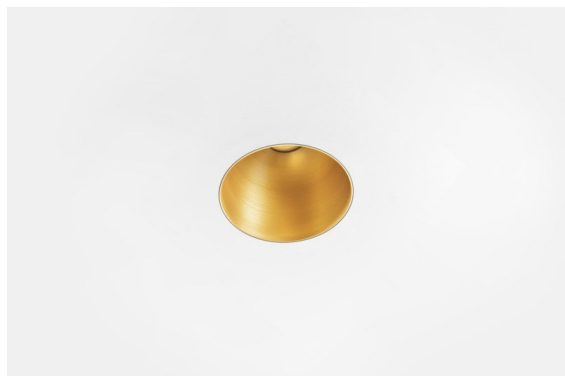

Datum
Klant
Project
Soort

Thimble Recessed Trimless 70 lx IP55 LED 3000K Spot DE Gold Brushed Anodised

Specificaties

Materiaal	11622342
Type Lichtbron	LED
LED type	CITIZEN CLU7A3
LED technologie	Led-COB
CRI	Min. 90
Kleurtemperatuur	3000K
Levensduur	L90B10 bij 50.000 Uur
Lamp inbegrepen	Ja
Aantal Lichtbronnen	1
CIE-fluxcode	100 100 100 100 40
Binning (SDCM)	2
Lichtrichting	Omlaag
Optisch	Lens
Gemeten gradenbundel (°)	16,0
Ingangsspanning	Aandrijving Gelijktroom Vereist
Elektriciteitsklasse	III
IP-klasse	55
Gloeidraadtest (°C)	960
Binnen/Buiten	Binnen
Toepassing	Plafond
Montage	Inbouw
Inbouwopening (mm)	ø111
Montagediepte (mm)	110,0
Afstand tot Verlicht Voorwerp (m)	0,1
Primaire Kleur & Primaire Afwerking	Goud, Geborsteld Geanodiseerd
Brutogewicht (g)	215,0
Stroom driver (mA)	350 500
Min. forward voltage (Vf)	11,2 11,2
Max. forward voltage (Vf)	13,2 13,2
Connected load (W)	4,1 6,1
Lumenoutput per lampunit (lm)	208 282
Efficiëntie (lm/W)	51 46
UGR	0 0

Minimalistisch ontwerp, subtiele rondingen, onthullende kleuren, kwalitatieve lens en leds. Met zijn diep verzonken, niet-verblindende lichtbron is Thimble dankzij de strakke, naadloze uitvoering een stille maar toch geraffineerde keuze voor chique woonruimtes of hotels/restaurants. Deze veelzijdige, elegante architecturale neerwaartse verlichting brengt pure vormen, definitie en kwalitatief licht zonder alle aandacht naar zich toe te trekken.