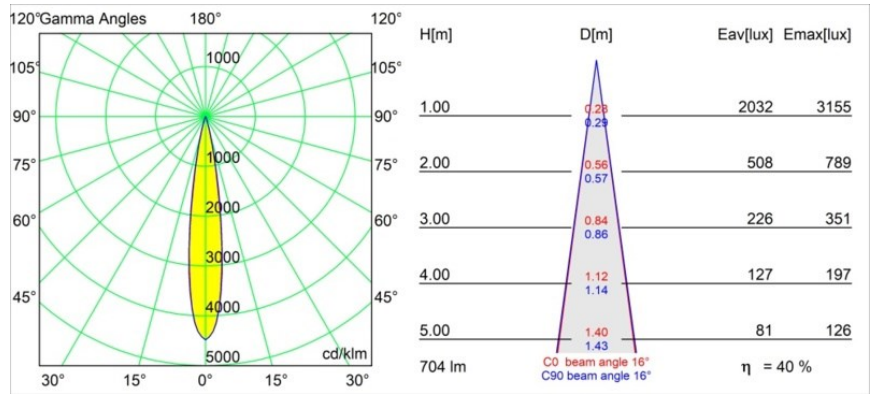

Lichtspreiding & Stralingsdiagram