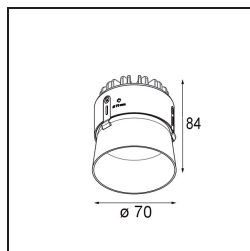

### Specifications

Materiale	11622342
Tipo di Sorgente	LED
Tipologia LED	CITIZEN CLU7A3
Tecnologie LED	COB
CRI	Min. 90
Temperatura di colore della luce	3000K
Vita utile	L90B10 @50.000 ore
Lampadina inclusa	Sì
Numero di fonte luminosa	1
Codice di flusso CIE	100 100 100 100 40
Binning (SDCM)	2
Direzione della luce	Diretta
Ottiche	Lente
Fascio misurato (°)	16,0
Volt in ingresso	Necessario driver a corrente costante
Classificazione elettrica	III
Grado IP	55
Test filo a caldo (°C)	960
Interno/Esterno	Interno
Applicazione	Soffitto
Montaggio	Incassato
Foro d'incasso (mm)	Ø111
Profondità di montaggio (mm)	110,0
Distanza dall'oggetto illuminato (m)	0,1
Colore primario & Finitura primaria	Oro, Anodizzata Spazzolata
Peso lordo (g)	215,0
Corrente di azionamento (mA)	350      500
Min. forward voltage (Vf)	11,2      11,2
Max. forward voltage (Vf)	13,2      13,2
Connected load (W)	4,1      6,1
Flusso luminoso per lampade (lm)	208      282
Efficienza (lm/W)	51      46
Livello abbagliamento	0      0

**TM30 & CRI diagram**

**Light distribution & beam diagram**

**Accessori Installazione**

11624230 Concrete Kit 70 150x150 1x

11624430 Concrete Ring 70 Standard Installation Housing

11624030 Installation Housing 140x250x100x210