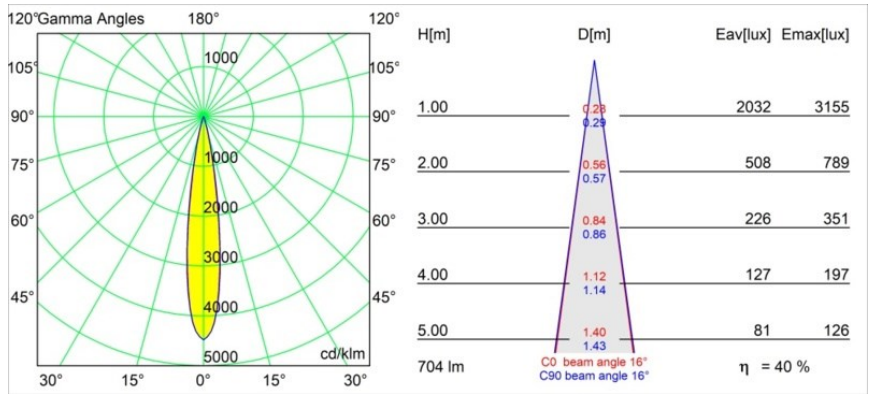

Light distribution & beam diagram