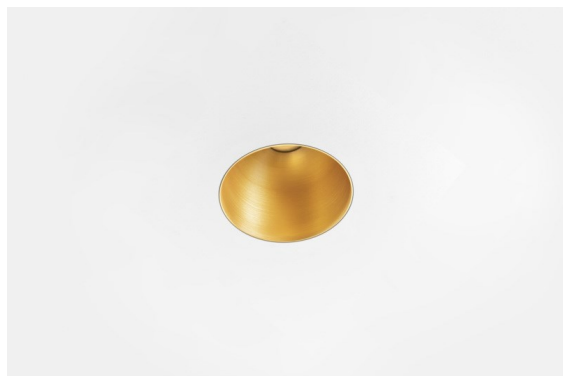

*Thimble Recessed Trimless 70 1x IP55 LED 3000K Spot DE Gold Brushed Anodised*

Design minimalista, curve eleganti, colori rivelatori, lenti e LED di alta qualità. Con la sua fonte luminosa incassata in profondità e senza abbagliamento, Thimble è una scelta composta ma sofisticata per ambienti residenziali o hospitality di alto livello, grazie alle sue forme pulite ed essenziali. Questo versatile ed elegante downlight architettonico propone purezza, definizione e luce di qualità senza rubare l'attenzione.

### Specifications

Materiale	11622342
Tipo di Sorgente	LED
Tipologia LED	CITIZEN CLU7A3
Tecnologie LED	COB
CRI	Min. 90
Temperatura di colore della luce	3000K
Vita utile	L90B10 @50.000 ore
Lampadina inclusa	Sì
Numero di fonte luminosa	1
Codice di flusso CIE	100 100 100 100 40
Binning (SDCM)	2
Direzione della luce	Diretta
Ottiche	Lente
Fascio misurato (°)	16,0
Volt in ingresso	Necessario driver a corrente costante
Classificazione elettrica	III
Grado IP	55
Test filo a caldo (°C)	960
Interno/Esterno	Interno
Applicazione	Soffitto
Montaggio	Incassato
Foro d'incasso (mm)	Ø111
Profondità di montaggio (mm)	110,0
Distanza dall'oggetto illuminato (m)	0,1
Colore primario & Finitura primaria	Oro, Anodizzata Spazzolata
Peso lordo (g)	215,0
Corrente di azionamento (mA)	350      500
Min. forward voltage (Vf)	11,2      11,2
Max. forward voltage (Vf)	13,2      13,2
Connected load (W)	4,1      6,1
Flusso luminoso per lampade (lm)	208      282
Efficienza (lm/W)	51      46
Livello abbagliamento	0      0