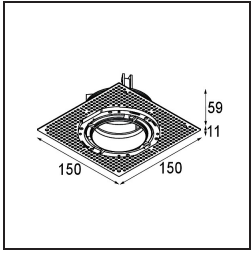

11624730 Ring Recessed Trimless 70 1x

■ **12293630** Plaster Kit Trimless 150x150 - 70 lx

■ Choose a required accessory