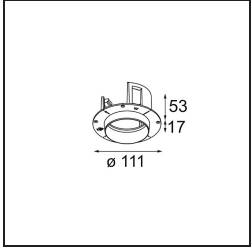

### Specifications

Materiale	11622342
Tipo di Sorgente	LED
Tipologia LED	CITIZEN CLU7A3
Tecnologie LED	COB
CRI	Min. 90
Temperatura di colore della luce	3000K
Vita utile	L90B10 @50.000 ore
Lampadina inclusa	Sì
Numero di fonte luminosa	1
Codice di flusso CIE	100 100 100 100 40
Binning (SDCM)	2
Direzione della luce	Diretta
Ottiche	Lente
Fascio misurato (°)	16,0
Volt in ingresso	Necessario driver a corrente costante
Classificazione elettrica	III
Grado IP	55
Test filo a caldo (°C)	960
Interno/Esterno	Interno
Applicazione	Soffitto
Montaggio	Incassato
Foro d'incasso (mm)	Ø111
Profondità di montaggio (mm)	110,0
Distanza dall'oggetto illuminato (m)	0,1
Colore primario & Finitura primaria	Oro, Anodizzata Spazzolata
Peso lordo (g)	215,0
Corrente di azionamento (mA)	350      500
Min. forward voltage (Vf)	11,2      11,2
Max. forward voltage (Vf)	13,2      13,2
Connected load (W)	4,1      6,1
Flusso luminoso per lampade (lm)	208      282
Efficienza (lm/W)	51      46
Livello abbagliamento	0      0

**TM30 & CRI diagram**

**Light distribution & beam diagram**

**Accessori Installazione**

11624230 Concrete Kit 70 150x150 1x

11624430 Concrete Ring 70 Standard Installation Housing

11624030 Installation Housing 140x250x100x210