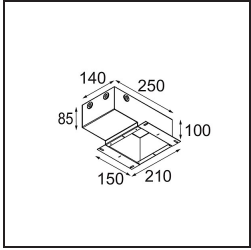

### Specifications

Materiale	11622342
Tipo di Sorgente	LED
Tipologia LED	CITIZEN CLU7A3
Tecnologie LED	COB
CRI	Min. 90
Temperatura di colore della luce	3000K
Vita utile	L90B10 @50.000 ore
Lampadina inclusa	Sì
Numero di fonte luminosa	1
Codice di flusso CIE	100 100 100 100 40
Binning (SDCM)	2
Direzione della luce	Diretta
Ottiche	Lente
Fascio misurato (°)	16,0
Volt in ingresso	Necessario driver a corrente costante
Classificazione elettrica	III
Grado IP	55
Test filo a caldo (°C)	960
Interno/Esterno	Interno
Applicazione	Soffitto
Montaggio	Incassato
Foro d'incasso (mm)	Ø111
Profondità di montaggio (mm)	110,0
Distanza dall'oggetto illuminato (m)	0,1
Colore primario & Finitura primaria	Oro, Anodizzata Spazzolata
Peso lordo (g)	215,0
Corrente di azionamento (mA)	350      500
Min. forward voltage (Vf)	11,2      11,2
Max. forward voltage (Vf)	13,2      13,2
Connected load (W)	4,1      6,1
Flusso luminoso per lampade (lm)	208      282
Efficienza (lm/W)	51      46
Livello abbagliamento	0      0

**TM30 & CRI diagram**

**Light distribution & beam diagram**

**Accessori Installazione**

11624230 Concrete Kit 70 150x150 1x

11624430 Concrete Ring 70 Standard Installation Housing

11624030 Installation Housing 140x250x100x210