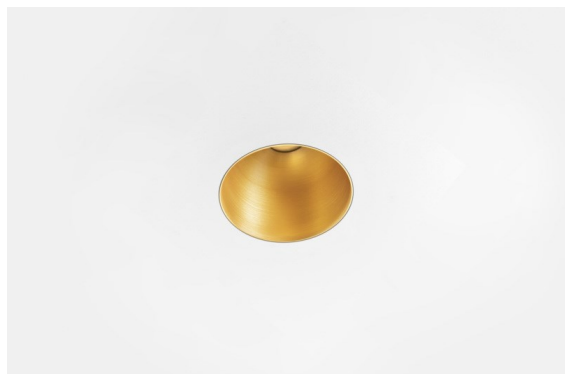

Thimble Recessed Trimless 70 1x IP55 LED 3000K Spot DE Gold Brushed Anodised

Caractéristiques

Design minimaliste, courbes subtiles, couleurs évocatrices, lentilles et LED haute qualité. Avec sa source lumineuse encastrée en profondeur et non éblouissante, la conception épurée et homogène de Thimble fait de lui le choix discret mais cependant sophistiqué pour les espaces résidentiels et hôteliers haut de gamme. Cette applique à l'architecture élégante et polyvalente, éclairant vers le bas, diffuse une lumière avec une forme, une définition et une qualité pures sans attirer toute l'attention à elle.

Matériaux	11622342
Type de Source Lumineuse	LED
Type de LED	CITIZEN CLU7A3
Technologie LED	LED COB
CRI	Min. 90
Température de Couleur	3000K
Durée de Vie	L90B10 à 50 000 heures
Ampoule incluse	Oui
Nombre de Sources Lumineuses	1
Code de flux CIE	100 100 100 100 40
Groupe ment (SDCM)	2
Direction de la Lumière	Bas
Optique	Lentille
Faisceau mesuré (°)	16,0
Tension d'Entrée	Driver à Courant Constant Requis
Classe Électrique	III
Indice de protection IP	55
Essai au fil incandescent (°C)	960
Intérieur/extérieur	Intérieur
Application	Plafond
Montage	Encastré
Taille de découpe (mm)	ø111
Profondeur de montage (mm)	110,0
Distance avec l'Objet Éclairé (m)	0,1
Couleur Principale & Finition Principale	Or, Anodisé Brossé
Poids brut (g)	215,0
Courant du driver (mA)	350 500
Min. forward voltage (Vf)	11,2 11,2
Max. forward voltage (Vf)	13,2 13,2
Connected load (W)	4,1 6,1
Flux lumineux par lampe (lm)	208 282
Efficacité (lm/W)	51 46
UGR	0 0