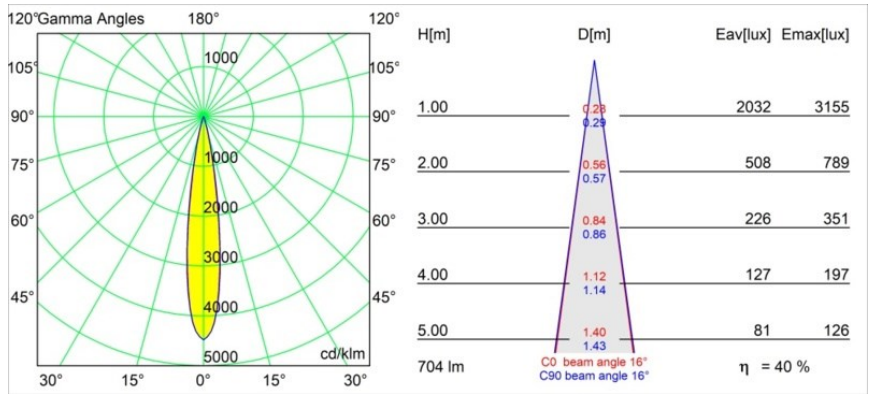

Distribution de Lumière & Schéma de Faisceau