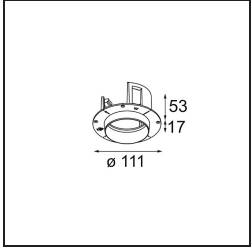

Matériaux	11622342
Type de Source Lumineuse	LED
Type de LED	CITIZEN CLU7A3
Technologie LED	LED COB
CRI	Min. 90
Température de Couleur	3000K
Durée de Vie	L90B10 à 50 000 heures
Ampoule incluse	Oui
Nombre de Sources Lumineuses	1
Code de flux CIE	100 100 100 100 40
Groupe ment (SDCM)	2
Direction de la Lumière	Bas
Optique	Lentille
Faisceau mesuré (°)	16,0
Tension d'Entrée	Driver à Courant Constant Requis
Classe Électrique	III
Indice de protection IP	55
Essai au fil incandescent (°C)	960
Intérieur/extérieur	Intérieur
Application	Plafond
Montage	Encastré
Taille de découpe (mm)	ø111
Profondeur de montage (mm)	110,0
Distance avec l'Objet Éclairé (m)	0,1
Couleur Principale & Finition Principale	Or, Anodisé Brossé
Poids brut (g)	215,0
Courant du driver (mA)	350 500
Min. forward voltage (Vf)	11,2 11,2
Max. forward voltage (Vf)	13,2 13,2
Connected load (W)	4,1 6,1
Flux lumineux par lampe (lm)	208 282
Efficacité (lm/W)	51 46
UGR	0 0

TM30 & CRI diagrammes

Distribution de Lumière & Schéma de Faisceau

Diagrammes

Accessoires d'Eclairage d'installation

11624230 Concrete Kit 70 150x150 1x

11624430 Concrete Ring 70 Standard Installation Housing