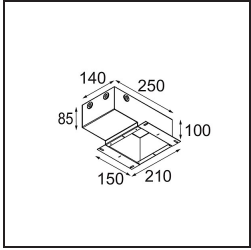

TM30 & CRI diagrammes

Distribution de Lumière & Schéma de Faisceau

Diagrammes

Accessoires d'Eclairage d'installation

11624230 Concrete Kit 70 150x150 1x

11624430 Concrete Ring 70 Standard Installation Housing