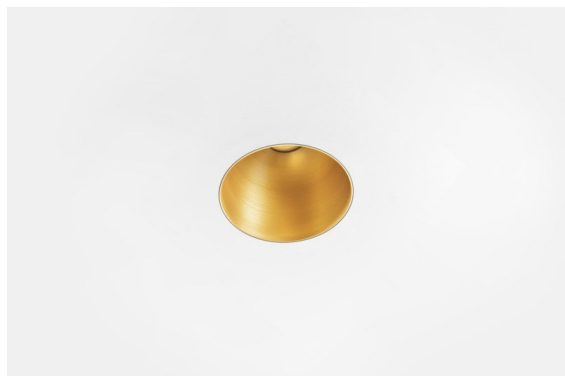

*Thimble Recessed Trimless 70 1x IP55 LED 3000K Spot DE Gold Brushed Anodised*

Diseño minimalista, curvas sutiles, colores atrevidos, LED y lente de alta calidad. Con su fuente de luz sin brillos de empotrado profundo, el diseño limpio y perfecto de Thimble convierte este accesorio en una opción humilde pero sofisticada para cualquier entorno residencial de lujo o dedicado a la hospitalidad. Este foco downlight arquitectónico versátil y elegante ofrece pureza de forma, alta definición y luz de calidad sin acaparar toda la atención.

### Specifications

Material	11622342
Tipo de fuente de luz	LED
Tipo de LED	CITIZEN CLU7A3
Tecnología LED	COB LED
CRI	Min. 90
Temperatura del color	3000K
Vida Útil	L90B10 @50.000 horas
Lámpara Incluida	Sí
Número de fuentes de luz	1
Código de flujo CIE	100 100 100 100 40
Binning (SDCM)	2
Dirección de la luz	Directo
Óptica	Lente
Ángulo de Apertura medido (°)	16,0
Voltaje de entrada	Driver de corriente constante requerido
Clasificación eléctrica	III
Clasificación del IP	55
Clasificación de hilo incandescente (°C)	960
Interio/Exterior	Interior
Aplicación	Techo
Montaje	Empotrado
Tamaño de corte (mm)	ø111
Profundidad de montaje (mm)	110,0
Distancia al objeto iluminado (m)	0,1
Color principal & Acabado principal	Oro, Anodizado cepillado
Peso bruto (g)	215,0
Corriente de accionamiento (mA)	350      500
Min. forward voltage (Vf)	11,2      11,2
Max. forward voltage (Vf)	13,2      13,2
Connected load (W)	4,1      6,1
Flujo luminoso por lámpara (lm)	208      282
Eficacia (lm/W)	51      46