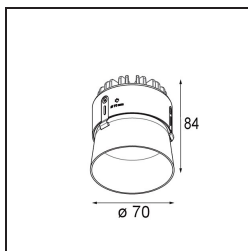

### Specifications

Material	11622342
Tipo de fuente de luz	LED
Tipo de LED	CITIZEN CLU7A3
Tecnología LED	COB LED
CRI	Min. 90
Temperatura del color	3000K
Vida Útil	L90B10 @50.000 horas
Lámpara Incluida	Sí
Número de fuentes de luz	1
Código de flujo CIE	100 100 100 100 40
Binning (SDCM)	2
Dirección de la luz	Directo
Óptica	Lente
Ángulo de Apertura medido (°)	16,0
Voltaje de entrada	Driver de corriente constante requerido
Clasificación eléctrica	III
Clasificación del IP	55
Clasificación de hilo incandescente (°C)	960
Interio/Exterior	Interior
Aplicación	Techo
Montaje	Empotrado
Tamaño de corte (mm)	ø111
Profundidad de montaje (mm)	110,0
Distancia al objeto iluminado (m)	0,1
Color principal & Acabado principal	Oro, Anodizado cepillado
Peso bruto (g)	215,0
Corriente de accionamiento (mA)	350      500
Min. forward voltage (Vf)	11,2      11,2
Max. forward voltage (Vf)	13,2      13,2
Connected load (W)	4,1      6,1
Flujo luminoso por lámpara (lm)	208      282
Eficacia (lm/W)	51      46