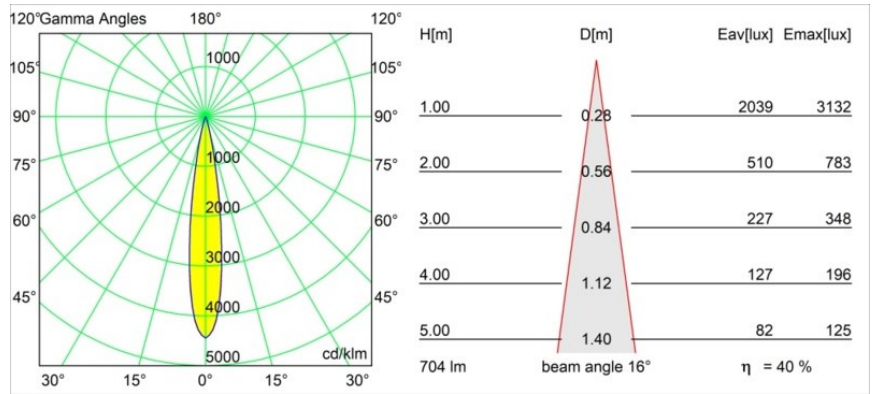

Lichtspreiding & Stralingsdiagram