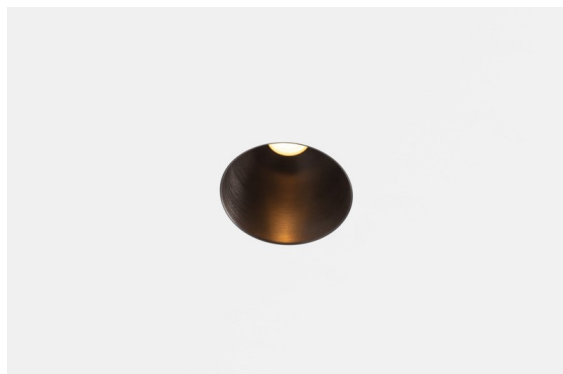

Datum
Klant
Project
Soort

Thimble Recessed Trimless 70 1x IP55 LED 3000K Spot DE Black Brushed Anodised

Specificaties

Materiaal	11622381
Type Lichtbron	LED
LED type	CITIZEN CLU7A3
LED technologie	Led-COB
CRI	Min. 90
Kleurtemperatuur	3000K
Levensduur	L90B10 bij 50.000 Uur
Lamp inbegrepen	Ja
Aantal Lichtbronnen	1
CIE-fluxcode	100 100 100 100 40
Binning (SDCM)	2
Lichtrichting	Omlaag
Optisch	Lens
Gemeten gradenbundel (°)	16,0
Ingangsspanning	Aandrijving Gelijkstroom Vereist
Elektriciteitsklasse	III
IP-klasse	55
Gloeidraadtest (°C)	960
Binnen/Buiten	Binnen
Toepassing	Plafond
Montage	Inbouw
Inbouwopening (mm)	ø111
Montagediepte (mm)	110,0
Afstand tot Verlicht Voorwerp (m)	0,1
Primaire Kleur & Primaire Afwerking	Zwart, Geborsteld Geanodiseerd
Brutogewicht (g)	215,0
Stroom driver (mA)	350 500
Min. forward voltage (Vf)	11,2 11,2
Max. forward voltage (Vf)	13,2 13,2
Connected load (W)	4,1 6,1
Lumenoutput per lampunit (lm)	210 283
Efficiëntie (lm/W)	51 46
UGR	0 0

Minimalistisch ontwerp, subtiele rondingen, onthullende kleuren, kwalitatieve lens en leds. Met zijn diep verzonken, niet-verblindende lichtbron is Thimble dankzij de strakke, naadloze uitvoering een stille maar toch geraffineerde keuze voor chique woonruimtes of hotels/restaurants. Deze veelzijdige, elegante architecturale neerwaartse verlichting brengt pure vormen, definitie en kwalitatief licht zonder alle aandacht naar zich toe te trekken.