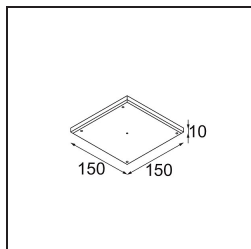

Datum
Klant
Project
Soort

Thimble Recessed Trimless 70 1x IP55 LED 3000K Spot DE Black Brushed Anodised

Specificaties

Materiaal	11622381
Type Lichtbron	LED
LED type	CITIZEN CLU7A3
LED technologie	Led-COB
CRI	Min. 90
Kleurtemperatuur	3000K
Levensduur	L90B10 bij 50.000 Uur
Lamp inbegrepen	Ja
Aantal Lichtbronnen	1
CIE-fluxcode	100 100 100 100 40
Binning (SDCM)	2
Lichtrichting	Omlaag
Optisch	Lens
Gemeten gradenbundel (°)	16,0
Ingangsspanning	Aandrijving Gelijkstroom Vereist
Elektriciteitsklasse	III
IP-klasse	55
Gloeidraadtest (°C)	960
Binnen/Buiten	Binnen
Toepassing	Plafond
Montage	Inbouw
Inbouwopening (mm)	ø111
Montagediepte (mm)	110,0
Afstand tot Verlicht Voorwerp (m)	0,1
Primaire Kleur & Primaire Afwerking	Zwart, Geborsteld Geanodiseerd
Brutogewicht (g)	215,0
Stroom driver (mA)	350 500
Min. forward voltage (Vf)	11,2 11,2
Max. forward voltage (Vf)	13,2 13,2
Connected load (W)	4,1 6,1
Lumenoutput per lampunit (lm)	210 283
Efficiëntie (lm/W)	51 46
UGR	0 0

TM30 & CRI Diagrammen

Lichtspreiding & Stralingsdiagram

Diagrammen

Installatie Accessoires

11624230 Concrete Kit 70 150x150 1x

11624430 Concrete Ring 70 Standard Installation Housing

11624030 Installation Housing 140x250x100x210