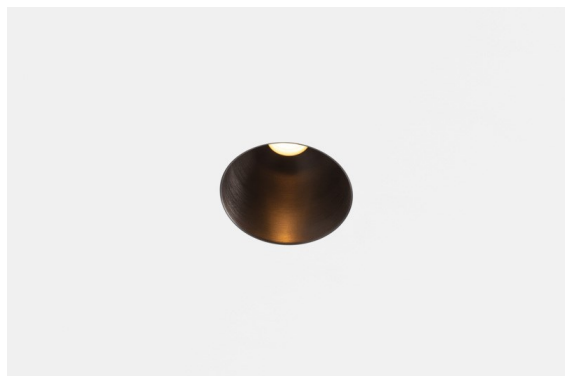

Date
Customer
Project
Type

Thimble Recessed Trimless 70 1x IP55 LED 3000K Spot DE Black Brushed Anodised

Specifications

Material	11622381
Tipo de fuente de luz	LED
Tipo de LED	CITIZEN CLU7A3
Tecnología LED	COB LED
CRI	Min. 90
Temperatura del color	3000K
Vida Útil	L90B10 @50.000 horas
Lámpara Incluida	Sí
Número de fuentes de luz	1
Código de flujo CIE	100 100 100 100 40
Binning (SDCM)	2
Dirección de la luz	Directo
Óptica	Lente
Ángulo de Apertura medido (°)	16,0
Voltaje de entrada	Driver de corriente constante requerido
Clasificación eléctrica	III
Clasificación del IP	55
Clasificación de hilo incandescente (°C)	960
Interior/Exterior	Interior
Aplicación	Techo
Montaje	Empotrado
Tamaño de corte (mm)	ø111
Profundidad de montaje (mm)	110,0
Distancia al objeto iluminado (m)	0,1
Color principal & Acabado principal	Negro, Anodizado cepillado
Peso bruto (g)	215,0
Corriente de accionamiento (mA)	350 500
Min. forward voltage (Vf)	11,2 11,2
Max. forward voltage (Vf)	13,2 13,2
Connected load (W)	4,1 6,1
Flujo luminoso por lámpara (lm)	210 283
Eficacia (lm/W)	51 46

Diseño minimalista, curvas sutiles, colores atrevidos, LED y lente de alta calidad. Con su fuente de luz sin brillos de empotrado profundo, el diseño limpio y perfecto de Thimble convierte este accesorio en una opción humilde pero sofisticada para cualquier entorno residencial de lujo o dedicado a la hospitalidad. Este foco downlight arquitectónico versátil y elegante ofrece pureza de forma, alta definición y luz de calidad sin acaparar toda la atención.