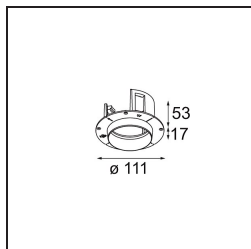

Datum
Klant
Project
Soort

Thimble Recessed Trimless 70 1x IP55 LED 3000K Spot DE Black Structure

Specificaties

Materiaal	11622332
Type Lichtbron	LED
LED type	CITIZEN CLU7A3
LED technologie	Led-COB
CRI	Min. 90
Kleurtemperatuur	3000K
Levensduur	L90B10 bij 50.000 Uur
Lamp inbegrepen	Ja
Aantal Lichtbronnen	1
CIE-fluxcode	100 100 100 100 41
Binning (SDCM)	2
Lichtrichting	Omlaag
Optisch	Lens
Gemeten gradenbundel (°)	16,0
Ingangsspanning	Aandrijving Gelijktroom Vereist
Elektriciteitsklasse	III
IP-klasse	55
Gloeidraadtest (°C)	960
Binnen/Buiten	Binnen
Toepassing	Plafond
Montage	Inbouw
Inbouwopening (mm)	ø111
Montagediepte (mm)	110,0
Afstand tot Verlicht Voorwerp (m)	0,1
Primaire Kleur & Primaire Afwerking	Zwart, Structuur
Brutogewicht (g)	215,0
Stroom driver (mA)	350 500
Min. forward voltage (Vf)	11,2 11,2
Max. forward voltage (Vf)	13,2 13,2
Connected load (W)	4,1 6,1
Lumenoutput per lampunit (lm)	212 287
Efficiëntie (lm/W)	52 47
UGR	0 0

TM30 & CRI Diagrammen

Lichtspreiding & Stralingsdiagram

Installatie Accessoires

11624230 Concrete Kit 70 150x150 1x

11624430 Concrete Ring 70 Standard Installation Housing

11624030 Installation Housing 140x250x100x210