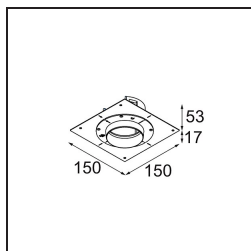

Datum
Klant
Project
Soort

Thimble Recessed Trimless 70 1x IP55 LED 3000K Spot DE Black Structure

Specificaties

Materiaal	11622332
Type Lichtbron	LED
LED type	CITIZEN CLU7A3
LED technologie	Led-COB
CRI	Min. 90
Kleurtemperatuur	3000K
Levensduur	L90B10 bij 50.000 Uur
Lamp inbegrepen	Ja
Aantal Lichtbronnen	1
CIE-fluxcode	100 100 100 100 41
Binning (SDCM)	2
Lichtrichting	Omlaag
Optisch	Lens
Gemeten gradenbundel (°)	16,0
Ingangsspanning	Aandrijving Gelijktroom Vereist
Elektriciteitsklasse	III
IP-klasse	55
Gloeidraadtest (°C)	960
Binnen/Buiten	Binnen
Toepassing	Plafond
Montage	Inbouw
Inbouwopening (mm)	ø111
Montagediepte (mm)	110,0
Afstand tot Verlicht Voorwerp (m)	0,1
Primaire Kleur & Primaire Afwerking	Zwart, Structuur
Brutogewicht (g)	215,0
Stroom driver (mA)	350 500
Min. forward voltage (Vf)	11,2 11,2
Max. forward voltage (Vf)	13,2 13,2
Connected load (W)	4,1 6,1
Lumenoutput per lampunit (lm)	212 287
Efficiëntie (lm/W)	52 47
UGR	0 0

TM30 & CRI Diagrammen

Lichtspreiding & Stralingsdiagram

Installatie Accessoires

11624230 Concrete Kit 70 150x150 1x

11624430 Concrete Ring 70 Standard Installation Housing

11624030 Installation Housing 140x250x100x210