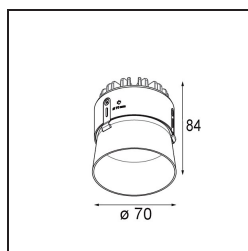

Datum
Klant
Project
Soort

Thimble Recessed Trimless 70 1x IP55 LED 3000K Spot DE Black Structure

Specificaties

Materiaal	11622332
Type Lichtbron	LED
LED type	CITIZEN CLU7A3
LED technologie	Led-COB
CRI	Min. 90
Kleurtemperatuur	3000K
Levensduur	L90B10 bij 50.000 Uur
Lamp inbegrepen	Ja
Aantal Lichtbronnen	1
CIE-fluxcode	100 100 100 100 41
Binning (SDCM)	2
Lichtrichting	Omlaag
Optisch	Lens
Gemeten gradenbundel (°)	16,0
Ingangsspanning	Aandrijving Gelijktroom Vereist
Elektriciteitsklasse	III
IP-klasse	55
Gloeidraadtest (°C)	960
Binnen/Buiten	Binnen
Toepassing	Plafond
Montage	Inbouw
Inbouwopening (mm)	ø111
Montagediepte (mm)	110,0
Afstand tot Verlicht Voorwerp (m)	0,1
Primaire Kleur & Primaire Afwerking	Zwart, Structuur
Brutogewicht (g)	215,0
Stroom driver (mA)	350 500
Min. forward voltage (Vf)	11,2 11,2
Max. forward voltage (Vf)	13,2 13,2
Connected load (W)	4,1 6,1
Lumenoutput per lampunit (lm)	212 287
Efficiëntie (lm/W)	52 47
UGR	0 0

TM30 & CRI Diagrammen

Lichtspreiding & Stralingsdiagram

Installatie Accessoires

11624230 Concrete Kit 70 150x150 1x

11624430 Concrete Ring 70 Standard Installation Housing

11624030 Installation Housing 140x250x100x210