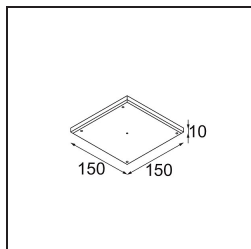

Datum
Klant
Project
Soort

Thimble Recessed Trimless 70 1x IP55 LED 3000K Spot DE Black Structure

Specificaties

Materiaal	11622332
Type Lichtbron	LED
LED type	CITIZEN CLU7A3
LED technologie	Led-COB
CRI	Min. 90
Kleurtemperatuur	3000K
Levensduur	L90B10 bij 50.000 Uur
Lamp inbegrepen	Ja
Aantal Lichtbronnen	1
CIE-fluxcode	100 100 100 100 41
Binning (SDCM)	2
Lichtrichting	Omlaag
Optisch	Lens
Gemeten gradenbundel (°)	16,0
Ingangsspanning	Aandrijving Gelijktroom Vereist
Elektriciteitsklasse	III
IP-klasse	55
Gloeidraadtest (°C)	960
Binnen/Buiten	Binnen
Toepassing	Plafond
Montage	Inbouw
Inbouwopening (mm)	ø111
Montagediepte (mm)	110,0
Afstand tot Verlicht Voorwerp (m)	0,1
Primaire Kleur & Primaire Afwerking	Zwart, Structuur
Brutogewicht (g)	215,0
Stroom driver (mA)	350 500
Min. forward voltage (Vf)	11,2 11,2
Max. forward voltage (Vf)	13,2 13,2
Connected load (W)	4,1 6,1
Lumenoutput per lampunit (lm)	212 287
Efficiëntie (lm/W)	52 47
UGR	0 0

TM30 & CRI Diagrammen

Lichtspreiding & Stralingsdiagram

Installatie Accessoires

11624230 Concrete Kit 70 150x150 1x

11624430 Concrete Ring 70 Standard Installation Housing

11624030 Installation Housing 140x250x100x210