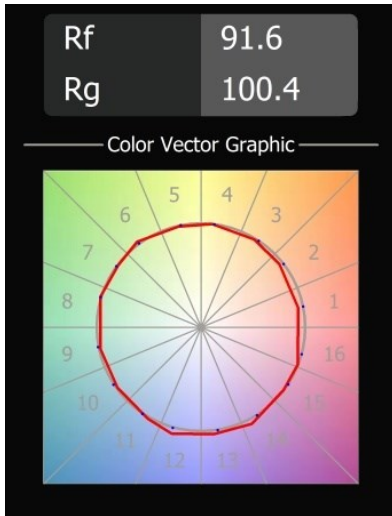

TM30 & CRI diagram