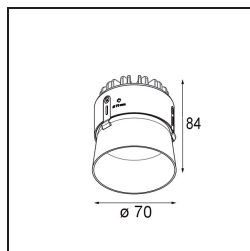

#### Specifications

Material	11622332
Tipo de fuente de luz	LED
Tipo de LED	CITIZEN CLU7A3
Tecnología LED	COB LED
CRI	Min. 90
Temperatura del color	3000K
Vida Útil	L90B10 @50.000 horas
Lámpara Incluida	Sí
Número de fuentes de luz	1
Código de flujo CIE	100 100 100 100 41
Binning (SDCM)	2
Dirección de la luz	Directo
Óptica	Lente
Ángulo de Apertura medido (°)	16,0
Voltaje de entrada	Driver de corriente constante requerido
Clasificación eléctrica	III
Clasificación del IP	55
Clasificación de hilo incandescente (°C)	960
Interio/Exterior	Interior
Aplicación	Techo
Montaje	Empotrado
Tamaño de corte (mm)	ø111
Profundidad de montaje (mm)	110,0
Distancia al objeto iluminado (m)	0,1
Color principal & Acabado principal	Negro, Estructura
Peso bruto (g)	215,0
Corriente de accionamiento (mA)	350      500
Min. forward voltage (Vf)	11,2      11,2
Max. forward voltage (Vf)	13,2      13,2
Connected load (W)	4,1      6,1
Flujo luminoso por lámpara (lm)	212      287
Eficacia (lm/W)	52      47