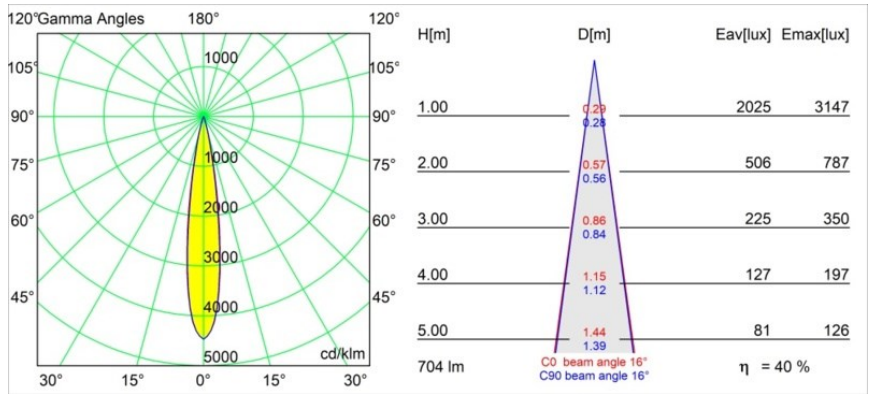

Lichtspreading & Stralingsdiagram