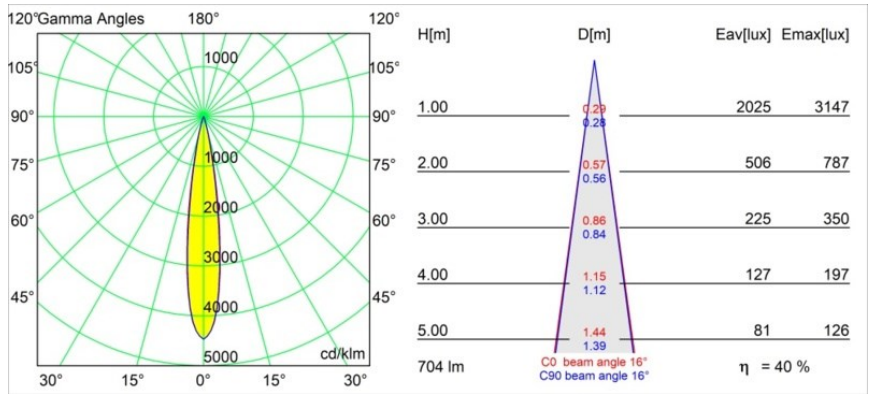

Lichtspreiding & Stralingsdiagram