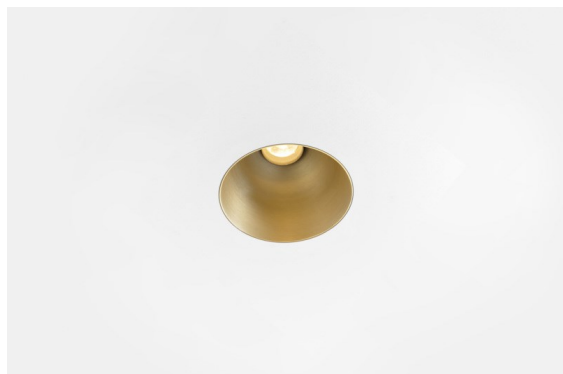

Datum
Klant
Project
Soort

Thimble Recessed Trimless 70 1x IP55 LED 3000K Spot DE Champagne Brushed Anodised

Minimalistisch ontwerp, subtiele rondingen, onthullende kleuren, kwalitatieve lens en leds. Met zijn diep verzonken, niet-verblindende lichtbron is Thimble dankzij de strakke, naadloze uitvoering een stille maar toch geraffineerde keuze voor chique woonruimtes of hotels/restaurants. Deze veelzijdige, elegante architecturale neerwaartse verlichting brengt pure vormen, definitie en kwalitatief licht zonder alle aandacht naar zich toe te trekken.

Specificaties

Materiaal	11622341
Type Lichtbron	LED
LED type	CITIZEN CLU7A3
LED technologie	Led-COB
CRI	Min. 90
Kleurtemperatuur	3000K
Levensduur	L90B10 bij 50.000 Uur
Lamp inbegrepen	Ja
Aantal Lichtbronnen	1
CIE-fluxcode	100 100 100 100 40
Binning (SDCM)	2
Lichtrichting	Omlaag
Optisch	Lens
Gemeten gradenbundel (°)	16,0
Ingangsspanning	Aandrijving Gelijktroom Vereist
Elektriciteitsklasse	III
IP-klasse	55
Gloeidraadtest (°C)	960
Binnen/Buiten	Binnen
Toepassing	Plafond
Montage	Inbouw
Inbouwopening (mm)	ø111
Montagediepte (mm)	110,0
Afstand tot Verlicht Voorwerp (m)	0,1
Primaire Kleur & Primaire Afwerking	Champagne, Geborsteld Geanodiseerd
Brutogewicht (g)	215,0
Stroom driver (mA)	350 500
Min. forward voltage (Vf)	11,2 11,2
Max. forward voltage (Vf)	13,2 13,2
Connected load (W)	4,1 6,1
Lumenoutput per lampunit (lm)	209 282
Efficiëntie (lm/W)	51 46
UGR	0 0