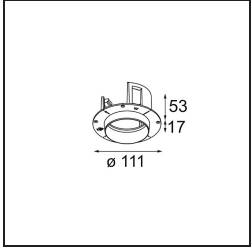

Datum
Klant
Project
Soort

Thimble Recessed Trimless 70 1x IP55 LED 3000K Spot DE Champagne Brushed Anodised

Specificaties

Materiaal	11622341
Type Lichtbron	LED
LED type	CITIZEN CLU7A3
LED technologie	Led-COB
CRI	Min. 90
Kleurtemperatuur	3000K
Levensduur	L90B10 bij 50.000 Uur
Lamp inbegrepen	Ja
Aantal Lichtbronnen	1
CIE-fluxcode	100 100 100 100 40
Binning (SDCM)	2
Lichtrichting	Omlaag
Optisch	Lens
Gemeten gradenbundel (°)	16,0
Ingangsspanning	Aandrijving Gelijkstroom Vereist
Elektriciteitsklasse	III
IP-klasse	55
Gloeidraadtest (°C)	960
Binnen/Buiten	Binnen
Toepassing	Plafond
Montage	Inbouw
Inbouwopening (mm)	ø111
Montagediepte (mm)	110,0
Afstand tot Verlicht Voorwerp (m)	0,1
Primaire Kleur & Primaire Afwerking	Champagne, Geborsteld Geanodiseerd
Brutogewicht (g)	215,0
Stroom driver (mA)	350 500
Min. forward voltage (Vf)	11,2 11,2
Max. forward voltage (Vf)	13,2 13,2
Connected load (W)	4,1 6,1
Lumenoutput per lampunit (lm)	209 282
Efficiëntie (lm/W)	51 46
UGR	0 0

TM30 & CRI Diagrammen

Lichtspreading & Stralingsdiagram

Installatie Accessoires

11624230 Concrete Kit 70 150x150 1x

11624430 Concrete Ring 70 Standard Installation Housing

11624030 Installation Housing 140x250x100x210