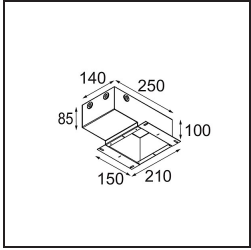

Datum
Klant
Project
Soort

Thimble Recessed Trimless 70 1x IP55 LED 3000K Spot DE Champagne Brushed Anodised

Specificaties

Materiaal	11622341
Type Lichtbron	LED
LED type	CITIZEN CLU7A3
LED technologie	Led-COB
CRI	Min. 90
Kleurtemperatuur	3000K
Levensduur	L90B10 bij 50.000 Uur
Lamp inbegrepen	Ja
Aantal Lichtbronnen	1
CIE-fluxcode	100 100 100 100 40
Binning (SDCM)	2
Lichtrichting	Omlaag
Optisch	Lens
Gemeten gradenbundel (°)	16,0
Ingangsspanning	Aandrijving Gelijkstroom Vereist
Elektriciteitsklasse	III
IP-klasse	55
Gloeidraadtest (°C)	960
Binnen/Buiten	Binnen
Toepassing	Plafond
Montage	Inbouw
Inbouwopening (mm)	ø111
Montagediepte (mm)	110,0
Afstand tot Verlicht Voorwerp (m)	0,1
Primaire Kleur & Primaire Afwerking	Champagne, Geborsteld Geanodiseerd
Brutogewicht (g)	215,0
Stroom driver (mA)	350 500
Min. forward voltage (Vf)	11,2 11,2
Max. forward voltage (Vf)	13,2 13,2
Connected load (W)	4,1 6,1
Lumenoutput per lampunit (lm)	209 282
Efficiëntie (lm/W)	51 46
UGR	0 0

TM30 & CRI Diagrammen

Lichtspreading & Stralingsdiagram

Installatie Accessoires

11624230 Concrete Kit 70 150x150 1x

11624430 Concrete Ring 70 Standard Installation Housing

11624030 Installation Housing 140x250x100x210