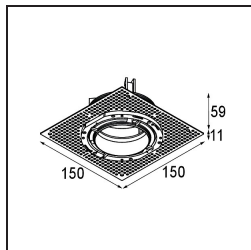

11624730 Ring Recessed Trimless 70 1x

■ **12293630** Plaster Kit Trimless 150x150 - 70 1x

■ Kies een vereist accessoire