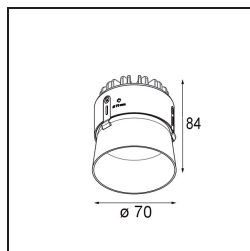

Specificaties

Materiaal	11622341
Type Lichtbron	LED
LED type	CITIZEN CLU7A3
LED technologie	Led-COB
CRI	Min. 90
Kleurtemperatuur	3000K
Levensduur	L90B10 bij 50.000 Uur
Lamp inbegrepen	Ja
Aantal Lichtbronnen	1
CIE-fluxcode	100 100 100 100 40
Binning (SDCM)	2
Lichtrichting	Omlaag
Optisch	Lens
Gemeten gradenbundel (°)	16,0
Ingangsspanning	Aandrijving Gelijktroom Vereist
Elektriciteitsklasse	III
IP-klasse	55
Gloeidraadtest (°C)	960
Binnen/Buiten	Binnen
Toepassing	Plafond
Montage	Inbouw
Inbouwopening (mm)	ø111
Montagediepte (mm)	110,0
Afstand tot Verlicht Voorwerp (m)	0,1
Primaire Kleur & Primaire Afwerking	Champagne, Geborsteld Geanodiseerd
Brutogewicht (g)	215,0
Stroom driver (mA)	350 500
Min. forward voltage (Vf)	11,2 11,2
Max. forward voltage (Vf)	13,2 13,2
Connected load (W)	4,1 6,1
Lumenoutput per lampunit (lm)	209 282
Efficiëntie (lm/W)	51 46
UGR	0 0

TM30 & CRI Diagrammen

Lichtspreiding & Stralingsdiagram

Installatie Accessoires

11624230 Concrete Kit 70 150x150 1x

11624430 Concrete Ring 70 Standard Installation Housing

11624030 Installation Housing 140x250x100x210