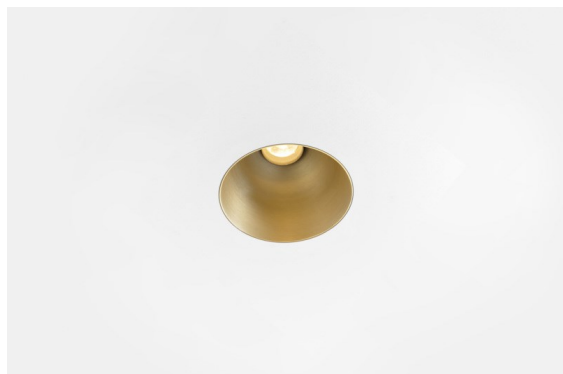

Datum
Klant
Project
Soort

Thimble Recessed Trimless 70 1x IP55 LED 3000K Spot DE Champagne Brushed Anodised

Specificaties

Materiaal	11622341
Type Lichtbron	LED
LED type	CITIZEN CLU7A3
LED technologie	Led-COB
CRI	Min. 90
Kleurtemperatuur	3000K
Levensduur	L90B10 bij 50.000 Uur
Lamp inbegrepen	Ja
Aantal Lichtbronnen	1
CIE-fluxcode	100 100 100 100 40
Binning (SDCM)	2
Lichtrichting	Omlaag
Optisch	Lens
Gemeten gradenbundel (°)	16,0
Ingangsspanning	Aandrijving Gelijkstroom Vereist
Elektriciteitsklasse	III
IP-klasse	55
Gloeidraadtest (°C)	960
Binnen/Buiten	Binnen
Toepassing	Plafond
Montage	Inbouw
Inbouwopening (mm)	ø111
Montagediepte (mm)	110,0
Afstand tot Verlicht Voorwerp (m)	0,1
Primaire Kleur & Primaire Afwerking	Champagne, Geborsteld Geanodiseerd
Brutogewicht (g)	215,0
Stroom driver (mA)	350 500
Min. forward voltage (Vf)	11,2 11,2
Max. forward voltage (Vf)	13,2 13,2
Connected load (W)	4,1 6,1
Lumenoutput per lampunit (lm)	209 282
Efficiëntie (lm/W)	51 46
UGR	0 0

Minimalistisch ontwerp, subtiele rondingen, onthullende kleuren, kwalitatieve lens en leds. Met zijn diep verzonken, niet-verblindende lichtbron is Thimble dankzij de strakke, naadloze uitvoering een stille maar toch geraffineerde keuze voor chique woonruimtes of hotels/restaurants. Deze veelzijdige, elegante architecturale neerwaartse verlichting brengt pure vormen, definitie en kwalitatief licht zonder alle aandacht naar zich toe te trekken.