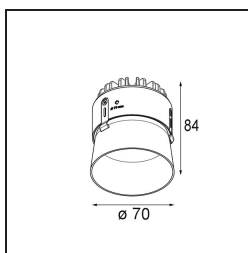

### Specifications

Materiale	11622341
Tipo di Sorgente	LED
Tipologia LED	CITIZEN CLU7A3
Tecnologie LED	COB
CRI	Min. 90
Temperatura di colore della luce	3000K
Vita utile	L90B10 @50.000 ore
Lampadina inclusa	Sì
Numero di fonte luminosa	1
Codice di flusso CIE	100 100 100 100 40
Binning (SDCM)	2
Direzione della luce	Diretta
Ottiche	Lente
Fascio misurato (°)	16,0
Volt in ingresso	Necessario driver a corrente costante
Classificazione elettrica	III
Grado IP	55
Test filo a caldo (°C)	960
Interno/Esterno	Interno
Applicazione	Soffitto
Montaggio	Incassato
Foro d'incasso (mm)	Ø111
Profondità di montaggio (mm)	110,0
Distanza dall'oggetto illuminato (m)	0,1
Colore primario & Finitura primaria	Champagne, Anodizzata Spazzolata
Peso lordo (g)	215,0
Corrente di azionamento (mA)	350      500
Min. forward voltage (Vf)	11,2      11,2
Max. forward voltage (Vf)	13,2      13,2
Connected load (W)	4,1      6,1
Flusso luminoso per lampade (lm)	209      282
Efficienza (lm/W)	51      46
Livello abbagliamento	0      0