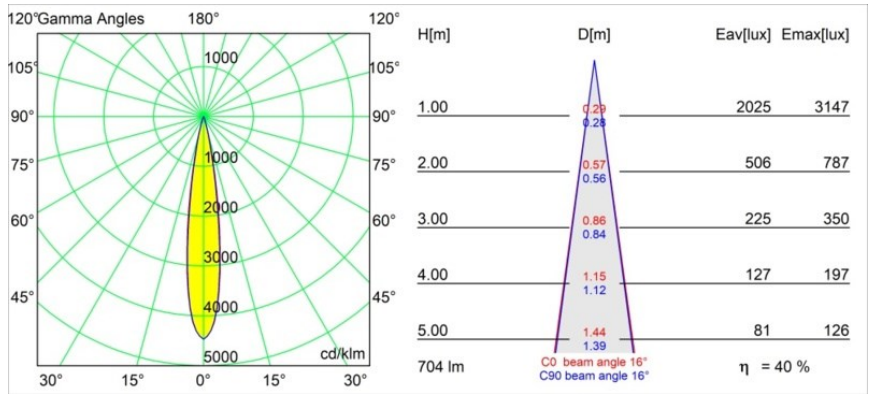

Light distribution & beam diagram