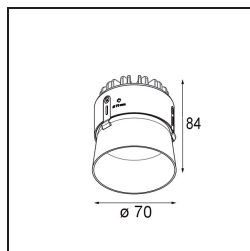

Specifications

Materiale	11622341
Tipo di Sorgente	LED
Tipologia LED	CITIZEN CLU7A3
Tecnologie LED	COB
CRI	Min. 90
Temperatura di colore della luce	3000K
Vita utile	L90B10 @50.000 ore
Lampadina inclusa	Sì
Numero di fonte luminosa	1
Codice di flusso CIE	100 100 100 100 40
Binning (SDCM)	2
Direzione della luce	Diretta
Ottiche	Lente
Fascio misurato (°)	16,0
Volt in ingresso	Necessario driver a corrente costante
Classificazione elettrica	III
Grado IP	55
Test filo a caldo (°C)	960
Interno/Esterno	Interno
Applicazione	Soffitto
Montaggio	Incassato
Foro d'incasso (mm)	Ø111
Profondità di montaggio (mm)	110,0
Distanza dall'oggetto illuminato (m)	0,1
Colore primario & Finitura primaria	Champagne, Anodizzata Spazzolata
Peso lordo (g)	215,0
Corrente di azionamento (mA)	350 500
Min. forward voltage (Vf)	11,2 11,2
Max. forward voltage (Vf)	13,2 13,2
Connected load (W)	4,1 6,1
Flusso luminoso per lampade (lm)	209 282
Efficienza (lm/W)	51 46
Livello abbagliamento	0 0

TM30 & CRI diagram

Light distribution & beam diagram

Accessori Installazione

11624230 Concrete Kit 70 150x150 1x

11624430 Concrete Ring 70 Standard Installation Housing

11624030 Installation Housing 140x250x100x210