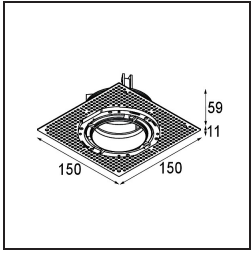

11624730 Ring Recessed Trimless 70 1x

■ **12293630** Plaster Kit Trimless 150x150 - 70 1x

■ Choose a required accessory