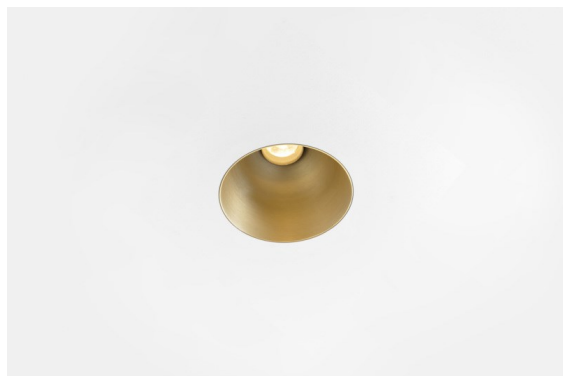

Thimble Recessed Trimless 70 1x IP55 LED 3000K Spot DE Champagne Brushed Anodised

Design minimalista, curve eleganti, colori rivelatori, lenti e LED di alta qualità. Con la sua fonte luminosa incassata in profondità e senza abbagliamento, Thimble è una scelta composta ma sofisticata per ambienti residenziali o hospitality di alto livello, grazie alle sue forme pulite ed essenziali. Questo versatile ed elegante downlight architettonico propone purezza, definizione e luce di qualità senza rubare l'attenzione.

Specifications

Materiale	11622341
Tipo di Sorgente	LED
Tipologia LED	CITIZEN CLU7A3
Tecnologie LED	COB
CRI	Min. 90
Temperatura di colore della luce	3000K
Vita utile	L90B10 @50.000 ore
Lampadina inclusa	Sì
Numero di fonte luminosa	1
Codice di flusso CIE	100 100 100 100 40
Binning (SDCM)	2
Direzione della luce	Diretta
Ottiche	Lente
Fascio misurato (°)	16,0
Volt in ingresso	Necessario driver a corrente costante
Classificazione elettrica	III
Grado IP	55
Test filo a caldo (°C)	960
Interno/Esterno	Interno
Applicazione	Soffitto
Montaggio	Incassato
Foro d'incasso (mm)	Ø111
Profondità di montaggio (mm)	110,0
Distanza dall'oggetto illuminato (m)	0,1
Colore primario & Finitura primaria	Champagne, Anodizzata Spazzolata
Peso lordo (g)	215,0
Corrente di azionamento (mA)	350 500
Min. forward voltage (Vf)	11,2 11,2
Max. forward voltage (Vf)	13,2 13,2
Connected load (W)	4,1 6,1
Flusso luminoso per lampade (lm)	209 282
Efficienza (lm/W)	51 46
Livello abbagliamento	0 0