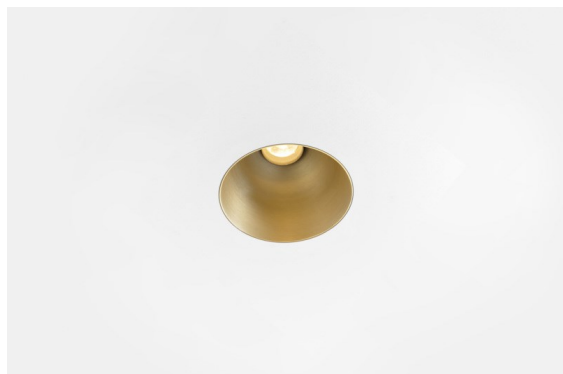

*Thimble Recessed Trimless 70 1x IP55 LED 3000K Spot DE Champagne Brushed Anodised*

### Caractéristiques

Design minimaliste, courbes subtiles, couleurs évocatrices, lentilles et LED haute qualité. Avec sa source lumineuse encastrée en profondeur et non éblouissante, la conception épurée et homogène de Thimble fait de lui le choix discret mais cependant sophistiqué pour les espaces résidentiels et hôteliers haut de gamme. Cette applique à l'architecture élégante et polyvalente, éclairant vers le bas, diffuse une lumière avec une forme, une définition et une qualité pures sans attirer toute l'attention à elle.

Matériaux	11622341
Type de Source Lumineuse	LED
Type de LED	CITIZEN CLU7A3
Technologie LED	LED COB
CRI	Min. 90
Température de Couleur	3000K
Durée de Vie	L90B10 à 50 000 heures
Ampoule incluse	Oui
Nombre de Sources Lumineuses	1
Code de flux CIE	100 100 100 100 40
Groupe ment (SDCM)	2
Direction de la Lumière	Bas
Optique	Lentille
Faisceau mesuré (°)	16,0
Tension d'Entrée	Driver à Courant Constant Requis
Classe Électrique	III
Indice de protection IP	55
Essai au fil incandescent (°C)	960
Intérieur/extérieur	Intérieur
Application	Plafond
Montage	Encastré
Taille de découpe (mm)	ø111
Profondeur de montage (mm)	110,0
Distance avec l'Objet Éclairé (m)	0,1
Couleur Principale & Finition Principale	Champagne, Anodisé Brossé
Poids brut (g)	215,0
Courant du driver (mA)	350 500
Min. forward voltage (Vf)	11,2 11,2
Max. forward voltage (Vf)	13,2 13,2
Connected load (W)	4,1 6,1
Flux lumineux par lampe (lm)	209 282
Efficacité (lm/W)	51 46
UGR	0 0