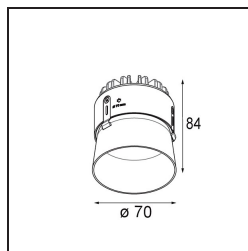

Thimble Recessed Trimless 70 1x IP55 LED 3000K Spot DE Champagne Brushed Anodised

Caractéristiques

Design minimaliste, courbes subtiles, couleurs évocatrices, lentilles et LED haute qualité. Avec sa source lumineuse encastrée en profondeur et non éblouissante, la conception épurée et homogène de Thimble fait de lui le choix discret mais cependant sophistiqué pour les espaces résidentiels et hôteliers haut de gamme. Cette applique à l'architecture élégante et polyvalente, éclairant vers le bas, diffuse une lumière avec une forme, une définition et une qualité pures sans attirer toute l'attention à elle.

Matériaux	11622341
Type de Source Lumineuse	LED
Type de LED	CITIZEN CLU7A3
Technologie LED	LED COB
CRI	Min. 90
Température de Couleur	3000K
Durée de Vie	L90B10 à 50 000 heures
Ampoule incluse	Oui
Nombre de Sources Lumineuses	1
Code de flux CIE	100 100 100 100 40
Groupe ment (SDCM)	2
Direction de la Lumière	Bas
Optique	Lentille
Faisceau mesuré (°)	16,0
Tension d'Entrée	Driver à Courant Constant Requis
Classe Électrique	III
Indice de protection IP	55
Essai au fil incandescent (°C)	960
Intérieur/extérieur	Intérieur
Application	Plafond
Montage	Encastré
Taille de découpe (mm)	ø111
Profondeur de montage (mm)	110,0
Distance avec l'Objet Éclairé (m)	0,1
Couleur Principale & Finition Principale	Champagne, Anodisé Brossé
Poids brut (g)	215,0
Courant du driver (mA)	350 500
Min. forward voltage (Vf)	11,2 11,2
Max. forward voltage (Vf)	13,2 13,2
Connected load (W)	4,1 6,1
Flux lumineux par lampe (lm)	209 282
Efficacité (lm/W)	51 46
UGR	0 0