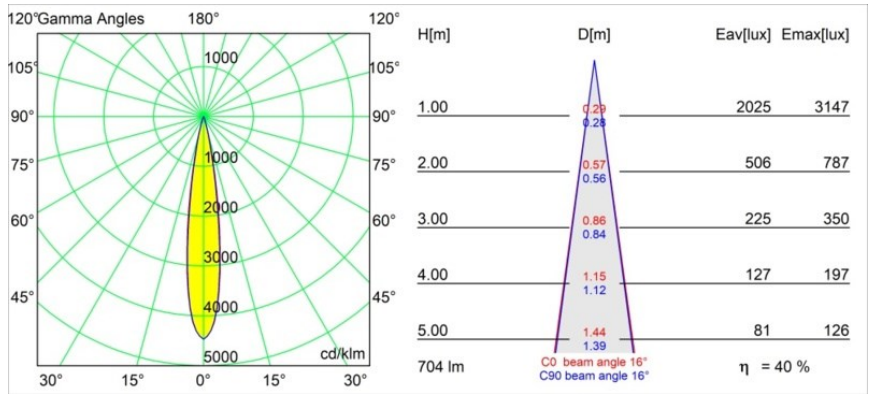

Distribution de Lumière & Schéma de Faisceau