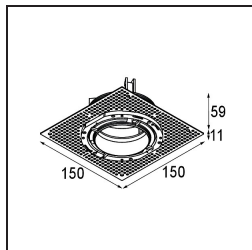

11624730 Ring Recessed Trimless 70 1x

■ **12293630** Plaster Kit Trimless 150x150 - 70 1x

■ Choisir un accessoire requis