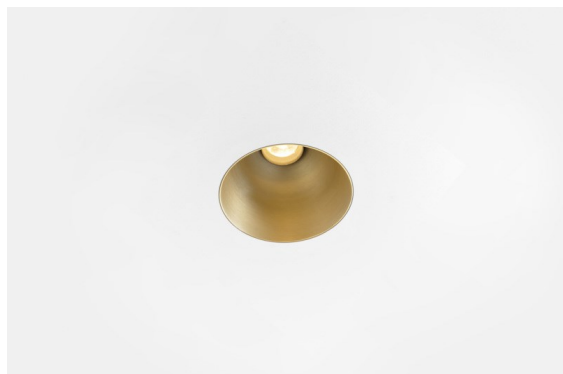

Thimble Recessed Trimless 70 1x IP55 LED 3000K Spot DE Champagne Brushed Anodised

Diseño minimalista, curvas sutiles, colores atrevidos, LED y lente de alta calidad. Con su fuente de luz sin brillos de empotrado profundo, el diseño limpio y perfecto de Thimble convierte este accesorio en una opción humilde pero sofisticada para cualquier entorno residencial de lujo o dedicado a la hospitalidad. Este foco downlight arquitectónico versátil y elegante ofrece pureza de forma, alta definición y luz de calidad sin acaparar toda la atención.

Specifications

Material	11622341
Tipo de fuente de luz	LED
Tipo de LED	CITIZEN CLU7A3
Tecnología LED	COB LED
CRI	Min. 90
Temperatura del color	3000K
Vida Útil	L90B10 @50.000 horas
Lámpara Incluida	Sí
Número de fuentes de luz	1
Código de flujo CIE	100 100 100 100 40
Binning (SDCM)	2
Dirección de la luz	Directo
Óptica	Lente
Ángulo de Apertura medido (°)	16,0
Voltaje de entrada	Driver de corriente constante requerido
Clasificación eléctrica	III
Clasificación del IP	55
Clasificación de hilo incandescente (°C)	960
Interio/Exterior	Interior
Aplicación	Techo
Montaje	Empotrado
Tamaño de corte (mm)	ø111
Profundidad de montaje (mm)	110,0
Distancia al objeto iluminado (m)	0,1
Color principal & Acabado principal	Champán, Anodizado cepillado
Peso bruto (g)	215,0
Corriente de accionamiento (mA)	350 500
Min. forward voltage (Vf)	11,2 11,2
Max. forward voltage (Vf)	13,2 13,2
Connected load (W)	4,1 6,1
Flujo luminoso por lámpara (lm)	209 282
Eficacia (lm/W)	51 46