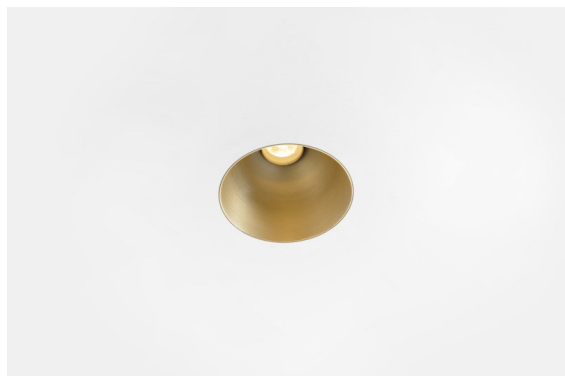

*Thimble Recessed Trimless 70 1x IP55 LED 3000K Spot DE Champagne Brushed Anodised*

Diseño minimalista, curvas sutiles, colores atrevidos, LED y lente de alta calidad. Con su fuente de luz sin brillos de empotrado profundo, el diseño limpio y perfecto de Thimble convierte este accesorio en una opción humilde pero sofisticada para cualquier entorno residencial de lujo o dedicado a la hospitalidad. Este foco downlight arquitectónico versátil y elegante ofrece pureza de forma, alta definición y luz de calidad sin acaparar toda la atención.

### Specifications

Material	11622341
Tipo de fuente de luz	LED
Tipo de LED	CITIZEN CLU7A3
Tecnología LED	COB LED
CRI	Min. 90
Temperatura del color	3000K
Vida Útil	L90B10 @50.000 horas
Lámpara Incluida	Sí
Número de fuentes de luz	1
Código de flujo CIE	100 100 100 100 40
Binning (SDCM)	2
Dirección de la luz	Directo
Óptica	Lente
Ángulo de Apertura medido (°)	16,0
Voltaje de entrada	Driver de corriente constante requerido
Clasificación eléctrica	III
Clasificación del IP	55
Clasificación de hilo incandescente (°C)	960
Interio/Exterior	Interior
Aplicación	Techo
Montaje	Empotrado
Tamaño de corte (mm)	ø111
Profundidad de montaje (mm)	110,0
Distancia al objeto iluminado (m)	0,1
Color principal & Acabado principal	Champán, Anodizado cepillado
Peso bruto (g)	215,0
Corriente de accionamiento (mA)	350      500
Min. forward voltage (Vf)	11,2      11,2
Max. forward voltage (Vf)	13,2      13,2
Connected load (W)	4,1      6,1
Flujo luminoso por lámpara (lm)	209      282
Eficacia (lm/W)	51      46