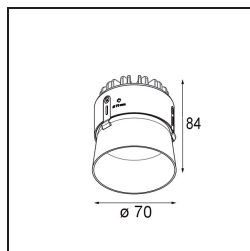

Specifications

Material	11622341
Tipo de fuente de luz	LED
Tipo de LED	CITIZEN CLU7A3
Tecnología LED	COB LED
CRI	Min. 90
Temperatura del color	3000K
Vida Útil	L90B10 @50.000 horas
Lámpara Incluida	Sí
Número de fuentes de luz	1
Código de flujo CIE	100 100 100 100 40
Binning (SDCM)	2
Dirección de la luz	Directo
Óptica	Lente
Ángulo de Apertura medido (°)	16,0
Voltaje de entrada	Driver de corriente constante requerido
Clasificación eléctrica	III
Clasificación del IP	55
Clasificación de hilo incandescente (°C)	960
Interio/Exterior	Interior
Aplicación	Techo
Montaje	Empotrado
Tamaño de corte (mm)	ø111
Profundidad de montaje (mm)	110,0
Distancia al objeto iluminado (m)	0,1
Color principal & Acabado principal	Champán, Anodizado cepillado
Peso bruto (g)	215,0
Corriente de accionamiento (mA)	350 500
Min. forward voltage (Vf)	11,2 11,2
Max. forward voltage (Vf)	13,2 13,2
Connected load (W)	4,1 6,1
Flujo luminoso por lámpara (lm)	209 282
Eficacia (lm/W)	51 46