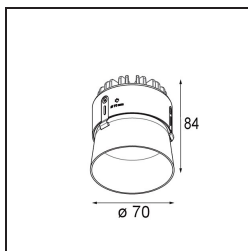

### Specifications

Material	11622341
Tipo de fuente de luz	LED
Tipo de LED	CITIZEN CLU7A3
Tecnología LED	COB LED
CRI	Min. 90
Temperatura del color	3000K
Vida Útil	L90B10 @50.000 horas
Lámpara Incluida	Sí
Número de fuentes de luz	1
Código de flujo CIE	100 100 100 100 40
Binning (SDCM)	2
Dirección de la luz	Directo
Óptica	Lente
Ángulo de Apertura medido (°)	16,0
Voltaje de entrada	Driver de corriente constante requerido
Clasificación eléctrica	III
Clasificación del IP	55
Clasificación de hilo incandescente (°C)	960
Interio/Exterior	Interior
Aplicación	Techo
Montaje	Empotrado
Tamaño de corte (mm)	ø111
Profundidad de montaje (mm)	110,0
Distancia al objeto iluminado (m)	0,1
Color principal & Acabado principal	Champán, Anodizado cepillado
Peso bruto (g)	215,0
Corriente de accionamiento (mA)	350      500
Min. forward voltage (Vf)	11,2      11,2
Max. forward voltage (Vf)	13,2      13,2
Connected load (W)	4,1      6,1
Flujo luminoso por lámpara (lm)	209      282
Eficacia (lm/W)	51      46