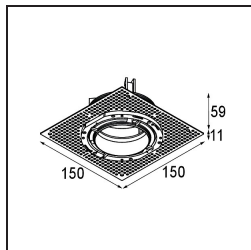

11624730 Ring Recessed Trimless 70 1x

■ **12293630** Plaster Kit Trimless 150x150 - 70 1x

■ Wählen Sie das benötigte Zubehör