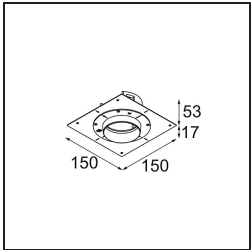

Material	11622341
Typ der Lichtquelle	LED
LED Typ	CITIZEN CLU7A3
LED-Technologie	COB-LED
CRI	Min. 90
Farbtemperatur	3000K
Lebensdauer	L90B10 bei 50.000 Stunden
Leuchtmittel enthalten	Ja
Anzahl Lichtquellen	1
CIE-Fluxcode	100 100 100 100 40
Binning (SDCM)	2
Lichtrichtung	Abwärts
Optik	Streuscheibe
Gemessene Abstrahlwinkel (°)	16,0
Eingangsspannung	Konstantstrom-Treiber erforderlich
Schutzklasse	III
Schutzart	55
Glühdrahtprüfung (°C)	960
Innen/Außen	Innen
Anwendung	Decke
Montage	Einbau
Ausschnittgröße (mm)	ø111
Einbautiefe (mm)	110,0
Abstand zum beleuchteten Objekt (m)	0,1
Primärfarbe & Primäres Finish	Champagner, Gebürstet und Eloxiert
Bruttogewicht (g)	215,0
Antriebsstrom (mA)	350 500
Min. forward voltage (Vf)	11,2 11,2
Max. forward voltage (Vf)	13,2 13,2
Connected load (W)	4,1 6,1
Lichtstrom pro Lampe (lm)	209 282
Effizienz (lm/W)	51 46
UGR	0 0

TM30 & CRI Diagramm

Lichtverteilung und Lichtverteilungskurve

Diagramm

Montagezubehör

11624230 Concrete Kit 70 150x150 1x

11624430 Concrete Ring 70 Standard Installation Housing

11624030 Installation Housing 140x250x100x210