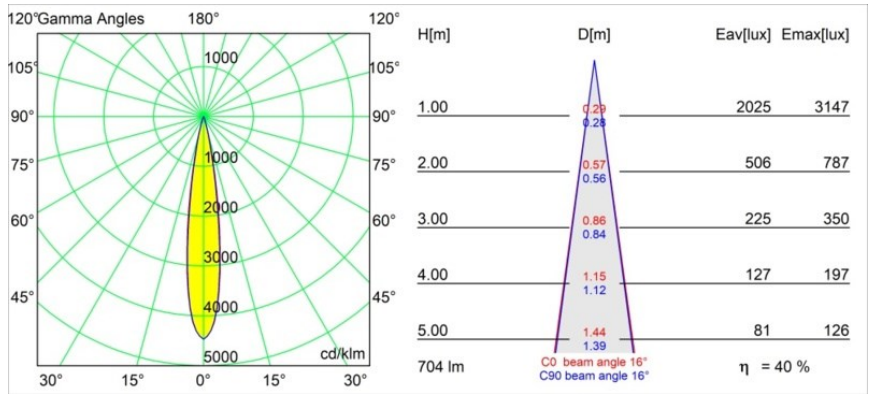

Lichtverteilung und Lichtverteilungskurve