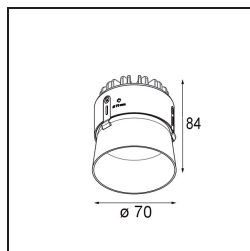

Specifications

Materiale	11622284
Tipo di Sorgente	LED
Tipologia LED	CITIZEN CLU7A3
Tecnologie LED	COB
CRI	Min. 90
Temperatura di colore della luce	2700K
Vita utile	L90B10 @50.000 ore
Lampadina inclusa	Sì
Numero di fonte luminosa	1
Codice di flusso CIE	100 100 100 100 41
Binning (SDCM)	2
Direzione della luce	Diretta
Ottiche	Lente
Fascio misurato (°)	16,0
Volt in ingresso	Necessario driver a corrente costante
Classificazione elettrica	III
Grado IP	55
Test filo a caldo (°C)	960
Interno/Esterno	Interno
Applicazione	Soffitto
Montaggio	Incassato
Foro d'incasso (mm)	Ø111
Profondità di montaggio (mm)	110,0
Distanza dall'oggetto illuminato (m)	0,1
Colore primario & Finitura primaria	Argento Bronzo, Anodizzata Spazzolata
Peso lordo (g)	215,0
Corrente di azionamento (mA)	350 500
Min. forward voltage (Vf)	11,2 11,2
Max. forward voltage (Vf)	13,2 13,2
Connected load (W)	4,1 6,1
Flusso luminoso per lampade (lm)	200 271
Efficienza (lm/W)	49 44
Livello abbagliamento	0 0

TM30 & CRI diagram

Light distribution & beam diagram

Accessori Installazione

11624230 Concrete Kit 70 150x150 1x

11624430 Concrete Ring 70 Standard Installation Housing

11624030 Installation Housing 140x250x100x210