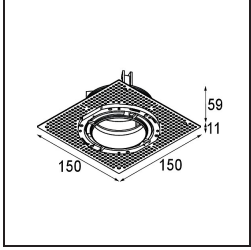

11624730 Ring Recessed Trimless 70 1x

■ **12293630** Plaster Kit Trimless 150x150 - 70 1x

■ Choose a required accessory