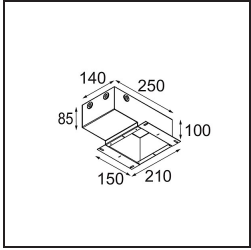

Specifications

Materiale	11622284
Tipo di Sorgente	LED
Tipologia LED	CITIZEN CLU7A3
Tecnologie LED	COB
CRI	Min. 90
Temperatura di colore della luce	2700K
Vita utile	L90B10 @50.000 ore
Lampadina inclusa	Sì
Numero di fonte luminosa	1
Codice di flusso CIE	100 100 100 100 41
Binning (SDCM)	2
Direzione della luce	Diretta
Ottiche	Lente
Fascio misurato (°)	16,0
Volt in ingresso	Necessario driver a corrente costante
Classificazione elettrica	III
Grado IP	55
Test filo a caldo (°C)	960
Interno/Esterno	Interno
Applicazione	Soffitto
Montaggio	Incassato
Foro d'incasso (mm)	Ø111
Profondità di montaggio (mm)	110,0
Distanza dall'oggetto illuminato (m)	0,1
Colore primario & Finitura primaria	Argento Bronzo, Anodizzata Spazzolata
Peso lordo (g)	215,0
Corrente di azionamento (mA)	350 500
Min. forward voltage (Vf)	11,2 11,2
Max. forward voltage (Vf)	13,2 13,2
Connected load (W)	4,1 6,1
Flusso luminoso per lampade (lm)	200 271
Efficienza (lm/W)	49 44
Livello abbagliamento	0 0

TM30 & CRI diagram

Light distribution & beam diagram

Accessori Installazione

11624230 Concrete Kit 70 150x150 1x

11624430 Concrete Ring 70 Standard Installation Housing

11624030 Installation Housing 140x250x100x210