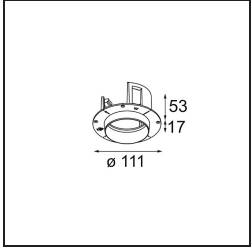

Specifications

Materiale	11622284
Tipo di Sorgente	LED
Tipologia LED	CITIZEN CLU7A3
Tecnologie LED	COB
CRI	Min. 90
Temperatura di colore della luce	2700K
Vita utile	L90B10 @50.000 ore
Lampadina inclusa	Sì
Numero di fonte luminosa	1
Codice di flusso CIE	100 100 100 100 41
Binning (SDCM)	2
Direzione della luce	Diretta
Ottiche	Lente
Fascio misurato (°)	16,0
Volt in ingresso	Necessario driver a corrente costante
Classificazione elettrica	III
Grado IP	55
Test filo a caldo (°C)	960
Interno/Esterno	Interno
Applicazione	Soffitto
Montaggio	Incassato
Foro d'incasso (mm)	Ø111
Profondità di montaggio (mm)	110,0
Distanza dall'oggetto illuminato (m)	0,1
Colore primario & Finitura primaria	Argento Bronzo, Anodizzata Spazzolata
Peso lordo (g)	215,0
Corrente di azionamento (mA)	350 500
Min. forward voltage (Vf)	11,2 11,2
Max. forward voltage (Vf)	13,2 13,2
Connected load (W)	4,1 6,1
Flusso luminoso per lampade (lm)	200 271
Efficienza (lm/W)	49 44
Livello abbagliamento	0 0

TM30 & CRI diagram

Light distribution & beam diagram

Accessori Installazione

11624230 Concrete Kit 70 150x150 1x

11624430 Concrete Ring 70 Standard Installation Housing

11624030 Installation Housing 140x250x100x210