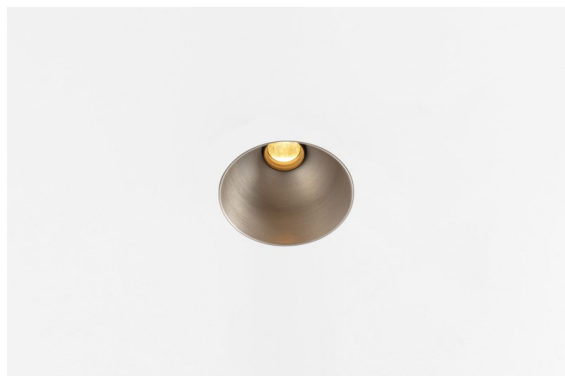

Thimble Recessed Trimless 70 lx IP55 LED 2700K Spot DE Silver Bronze Brushed Anodised

Design minimalista, curve eleganti, colori rivelatori, lenti e LED di alta qualità. Con la sua fonte luminosa incassata in profondità e senza abbagliamento, Thimble è una scelta composta ma sofisticata per ambienti residenziali o hospitality di alto livello, grazie alle sue forme pulite ed essenziali. Questo versatile ed elegante downlight architettonico propone purezza, definizione e luce di qualità senza rubare l'attenzione.

Specifications

Materiale	11622284
Tipo di Sorgente	LED
Tipologia LED	CITIZEN CLU7A3
Tecnologie LED	COB
CRI	Min. 90
Temperatura di colore della luce	2700K
Vita utile	L90B10 @50.000 ore
Lampadina inclusa	Sì
Numero di fonte luminosa	1
Codice di flusso CIE	100 100 100 100 41
Binning (SDCM)	2
Direzione della luce	Diretta
Ottiche	Lente
Fascio misurato (°)	16,0
Volt in ingresso	Necessario driver a corrente costante
Classificazione elettrica	III
Grado IP	55
Test filo a caldo (°C)	960
Interno/Esterno	Interno
Applicazione	Soffitto
Montaggio	Incassato
Foro d'incasso (mm)	Ø111
Profondità di montaggio (mm)	110,0
Distanza dall'oggetto illuminato (m)	0,1
Colore primario & Finitura primaria	Argento Bronzo, Anodizzata Spazzolata
Peso lordo (g)	215,0
Corrente di azionamento (mA)	350 500
Min. forward voltage (Vf)	11,2 11,2
Max. forward voltage (Vf)	13,2 13,2
Connected load (W)	4,1 6,1
Flusso luminoso per lampade (lm)	200 271
Efficienza (lm/W)	49 44
Livello abbagliamento	0 0