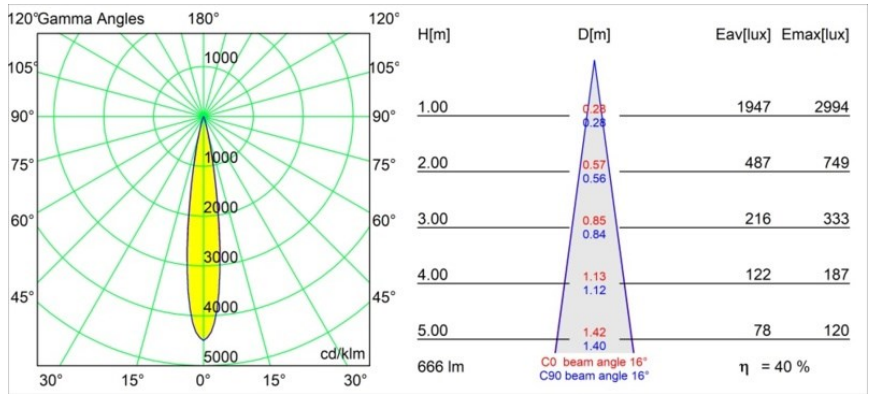

Distribution de Lumière & Schéma de Faisceau