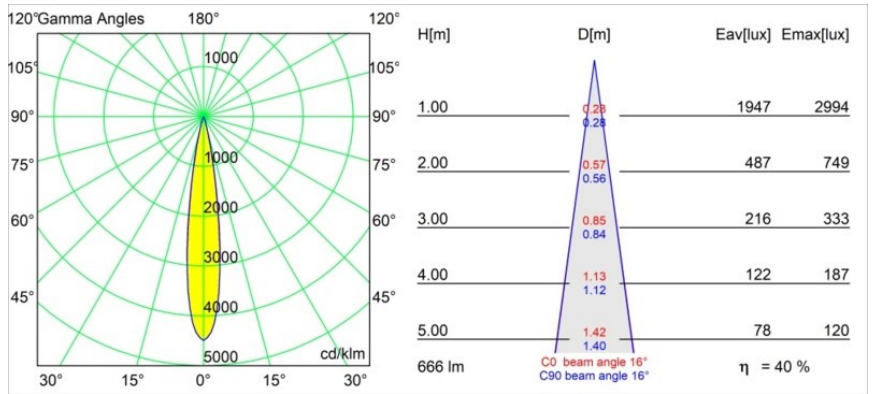

Light distribution & beam diagram