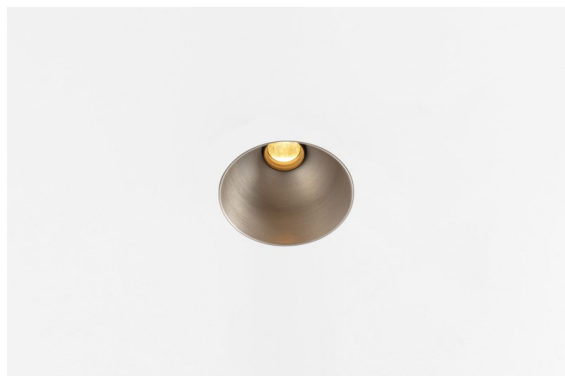

*Thimble Recessed Trimless 70 lx IP55 LED 2700K Spot DE Silver Bronze Brushed Anodised*

Diseño minimalista, curvas sutiles, colores atrevidos, LED y lente de alta calidad. Con su fuente de luz sin brillos de empotrado profundo, el diseño limpio y perfecto de Thimble convierte este accesorio en una opción humilde pero sofisticada para cualquier entorno residencial de lujo o dedicado a la hospitalidad. Este foco downlight arquitectónico versátil y elegante ofrece pureza de forma, alta definición y luz de calidad sin acaparar toda la atención.

### Specifications

Material	11622284
Tipo de fuente de luz	LED
Tipo de LED	CITIZEN CLU7A3
Tecnología LED	COB LED
CRI	Min. 90
Temperatura del color	2700K
Vida Útil	L90B10 @50.000 horas
Lámpara Incluida	Sí
Número de fuentes de luz	1
Código de flujo CIE	100 100 100 100 41
Binning (SDCM)	2
Dirección de la luz	Directo
Óptica	Lente
Ángulo de Apertura medido (°)	16,0
Voltaje de entrada	Driver de corriente constante requerido
Clasificación eléctrica	III
Clasificación del IP	55
Clasificación de hilo incandescente (°C)	960
Interio/Exterior	Interior
Aplicación	Techo
Montaje	Empotrado
Tamaño de corte (mm)	ø111
Profundidad de montaje (mm)	110,0
Distancia al objeto iluminado (m)	0,1
Color principal & Acabado principal	Bronce plateado, Anodizado cepillado
Peso bruto (g)	215,0
Corriente de accionamiento (mA)	350      500
Min. forward voltage (Vf)	11,2      11,2
Max. forward voltage (Vf)	13,2      13,2
Connected load (W)	4,1      6,1
Flujo luminoso por lámpara (lm)	200      271
Eficacia (lm/W)	49      44