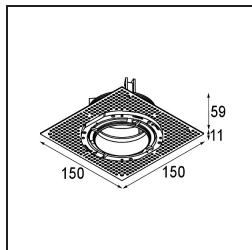

11624730 Ring Recessed Trimless 70 1x

■ **12293630** Plaster Kit Trimless 150x150 - 70 lx

■ Choose a required accessory