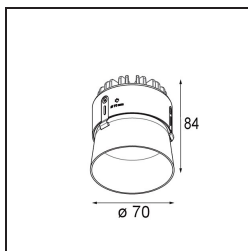

### Specifications

Material	11622284
Tipo de fuente de luz	LED
Tipo de LED	CITIZEN CLU7A3
Tecnología LED	COB LED
CRI	Min. 90
Temperatura del color	2700K
Vida Útil	L90B10 @50.000 horas
Lámpara Incluida	Sí
Número de fuentes de luz	1
Código de flujo CIE	100 100 100 100 41
Binning (SDCM)	2
Dirección de la luz	Directo
Óptica	Lente
Ángulo de Apertura medido (°)	16,0
Voltaje de entrada	Driver de corriente constante requerido
Clasificación eléctrica	III
Clasificación del IP	55
Clasificación de hilo incandescente (°C)	960
Interio/Exterior	Interior
Aplicación	Techo
Montaje	Empotrado
Tamaño de corte (mm)	ø111
Profundidad de montaje (mm)	110,0
Distancia al objeto iluminado (m)	0,1
Color principal & Acabado principal	Bronce plateado, Anodizado cepillado
Peso bruto (g)	215,0
Corriente de accionamiento (mA)	350      500
Min. forward voltage (Vf)	11,2      11,2
Max. forward voltage (Vf)	13,2      13,2
Connected load (W)	4,1      6,1
Flujo luminoso por lámpara (lm)	200      271
Eficacia (lm/W)	49      44