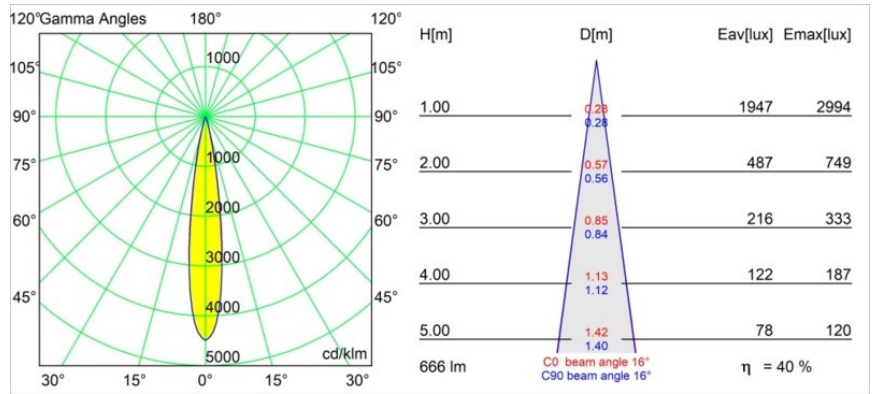

Lichtverteilung und Lichtverteilungskurve