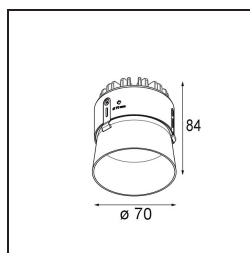

Datum
Klant
Project
Soort

Thimble Recessed Trimless 70 lx IP55 LED 3000K Spot DE White Structure

Specificaties

Minimalistisch ontwerp, subtiele rondingen, onthullende kleuren, kwalitatieve lens en leds. Met zijn diep verzonken, niet-verblindende lichtbron is Thimble dankzij de strakke, naadloze uitvoering een stille maar toch geraffineerde keuze voor chique woonruimtes of hotels/restaurants. Deze veelzijdige, elegante architecturale neerwaartse verlichting brengt pure vormen, definitie en kwalitatief licht zonder alle aandacht naar zich toe te trekken.

Materiaal	11622309
Type Lichtbron	LED
LED type	CITIZEN CLU7A3
LED technologie	Led-COB
CRI	Min. 90
Kleurtemperatuur	3000K
Levensduur	L90B10 bij 50.000 Uur
Lamp inbegrepen	Ja
Aantal Lichtbronnen	1
CIE-fluxcode	100 100 100 100 41
Binning (SDCM)	2
Lichtrichting	Omlaag
Optisch	Lens
Gemeten gradenbundel (°)	16,0
Ingangsspanning	Aandrijving Gelijktroom Vereist
Elektriciteitsklasse	III
IP-klasse	55
Gloeidraadtest (°C)	960
Binnen/Buiten	Binnen
Toepassing	Plafond
Montage	Inbouw
Inbouwopening (mm)	ø111
Montagediepte (mm)	110,0
Afstand tot Verlicht Voorwerp (m)	0,1
Primaire Kleur & Primaire Afwerking	Wit, Structuur
Brutogewicht (g)	215,0
Stroom driver (mA)	350 500
Min. forward voltage (Vf)	11,2 11,2
Max. forward voltage (Vf)	13,2 13,2
Connected load (W)	4,1 6,1
Lumenoutput per lampunit (lm)	212 286
Efficiëntie (lm/W)	52 47
UGR	0 0

TM30 & CRI Diagrammen

Lichtspreiding & Stralingsdiagram

Installatie Accessoires

11624230 Concrete Kit 70 150x150 1x

11624430 Concrete Ring 70 Standard Installation Housing

11624030 Installation Housing 140x250x100x210