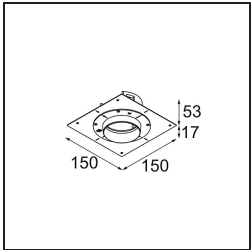

Materiaal	11622309
Type Lichtbron	LED
LED type	CITIZEN CLU7A3
LED technologie	Led-COB
CRI	Min. 90
Kleurtemperatuur	3000K
Levensduur	L90B10 bij 50.000 Uur
Lamp inbegrepen	Ja
Aantal Lichtbronnen	1
CIE-fluxcode	100 100 100 100 41
Binning (SDCM)	2
Lichtrichting	Omlaag
Optisch	Lens
Gemeten gradenbundel (°)	16,0
Ingangsspanning	Aandrijving Gelijktroom Vereist
Elektriciteitsklasse	III
IP-klasse	55
Gloeidraadtest (°C)	960
Binnen/Buiten	Binnen
Toepassing	Plafond
Montage	Inbouw
Inbouwopening (mm)	ø111
Montagediepte (mm)	110,0
Afstand tot Verlicht Voorwerp (m)	0,1
Primaire Kleur & Primaire Afwerking	Wit, Structuur
Brutogewicht (g)	215,0
Stroom driver (mA)	350 500
Min. forward voltage (Vf)	11,2 11,2
Max. forward voltage (Vf)	13,2 13,2
Connected load (W)	4,1 6,1
Lumenoutput per lampunit (lm)	212 286
Efficiëntie (lm/W)	52 47
UGR	0 0

TM30 & CRI Diagrammen

Lichtspreiding & Stralingsdiagram

Installatie Accessoires

11624230 Concrete Kit 70 150x150 1x

11624430 Concrete Ring 70 Standard Installation Housing

11624030 Installation Housing 140x250x100x210