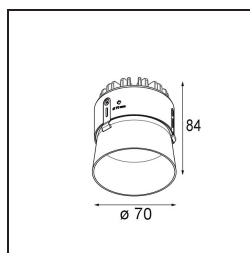

Thimble Recessed Trimless 70 lx IP55 LED 3000K Spot DE White Structure

Specifications

Materiale	11622309
Tipo di Sorgente	LED
Tipologia LED	CITIZEN CLU7A3
Tecnologie LED	COB
CRI	Min. 90
Temperatura di colore della luce	3000K
Vita utile	L90B10 @50.000 ore
Lampadina inclusa	Sì
Numero di fonte luminosa	1
Codice di flusso CIE	100 100 100 100 41
Binning (SDCM)	2
Direzione della luce	Diretta
Ottiche	Lente
Fascio misurato (°)	16,0
Volt in ingresso	Necessario driver a corrente costante
Classificazione elettrica	III
Grado IP	55
Test filo a caldo (°C)	960
Interno/Esterno	Interno
Applicazione	Soffitto
Montaggio	Incassato
Foro d'incasso (mm)	Ø111
Profondità di montaggio (mm)	110,0
Distanza dall'oggetto illuminato (m)	0,1
Colore primario & Finitura primaria	Bianco, Strutturata
Peso lordo (g)	215,0
Corrente di azionamento (mA)	350 500
Min. forward voltage (Vf)	11,2 11,2
Max. forward voltage (Vf)	13,2 13,2
Connected load (W)	4,1 6,1
Flusso luminoso per lampade (lm)	212 286
Efficienza (lm/W)	52 47
Livello abbagliamento	0 0

TM30 & CRI diagram

Light distribution & beam diagram

Accessori Installazione

11624230 Concrete Kit 70 150x150 1x

11624430 Concrete Ring 70 Standard Installation Housing

11624030 Installation Housing 140x250x100x210